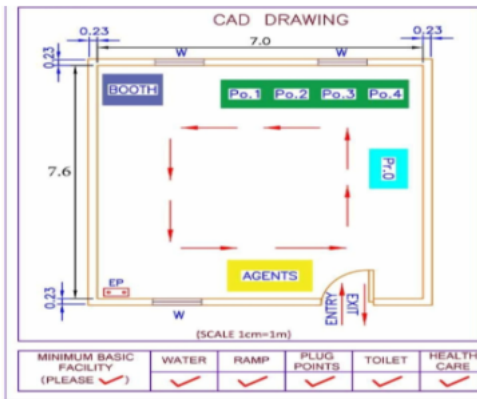

Google Map View

Polling Station Building Front View

Polling Station Front View

Cad View

Key MAP View

1 பெயர் : விஜிதா கணவர் பெயர் : கிருபணேஷ் வீட்டு எண் : 2-99 வயது : 28 பாலினம் : பெண் Photo is available	RRJ3393618	2 பெயர் : கலா மனோகரன் கணவர் பெயர் : ஏ மனோகரன் வீட்டு எண் : 3-ஏஃப, எட்வர்ட் தெரு வயது : 62 பாலினம் : பெண் Photo is available	UKS0353656	3 பெயர் : மனோகரன் அந்தோனி இதரர் பெயர் : கலா மனோகரன் வீட்டு எண் : 3 ஏஃப, எட்வர்ட் தெரு வயது : 67 பாலினம் : ஆண் Photo is available	UKS0353649
4 பெயர் : செல்வராஜ் தந்தை பெயர் : ஏட்டியப்பன் வீட்டு எண் : 3ஜி/18 முதல் தளம் வயது : 51 பாலினம் : ஆண் Photo is available	RRJ3420213	5 பெயர் : மாலதி கணவர் பெயர் : செல்வராஜ் வீட்டு எண் : 3ஜி/18 முதல் தளம் வயது : 50 பாலினம் : பெண் Photo is available	RRJ3424728	6 பெயர் : ஜெயா தந்தை பெயர் : செல்வராஜ் வீட்டு எண் : 3ஜி/18 முதல் தளம் வயது : 29 பாலினம் : பெண் Photo is available	RRJ3424710
7 பெயர் : ஆன்டன் சூசை நெ தந்தை பெயர் : நெல்சன் சுந்தர் ராஜ் வீட்டு எண் : 5ஏ/1ஸி வயது : 22 பாலினம் : ஆண் Photo is available	RRJ3503851	8 பெயர் : ரஸ்மிதா ர தந்தை பெயர் : ரமேஷ் வீட்டு எண் : 5எஃ1 /80 வயது : 27 பாலினம் : பெண் Photo is available	RRJ2485209	9 பெயர் : ஸாகர் சகாய பென்சிகர் பென்ஹெல் தந்தை பெயர் : சகாய பென்சிகர் வீட்டு எண் : 5எ/5-1, ஜேக்கப் தெரு வயது : 24 பாலினம் : ஆண் Photo is available	RRJ3407822
10 பெயர் : சுஜி கணவர் பெயர் : பக்தி சேகர் வீட்டு எண் : 6/325-6டி வயது : 49 பாலினம் : பெண் Photo is available	RRJ3272671	# 11 பெயர் : கண்ணன் தந்தை பெயர் : சாந்தான்குட்டி வீட்டு எண் : 11H1 வயது : 57 பாலினம் : ஆண் Photo is available	RRJ1252808	12 பெயர் : சூத் ஃபீபி கணவர் பெயர் : கண்ணன் வீட்டு எண் : 11H-1 வயது : 54 பாலினம் : பெண் Photo is available	RRJ1252485
13 பெயர் : ரெதன் ஜெயா சாந்தா விக்டர் கணவர் பெயர் : டேனியல் ஜாண் விக்டர் வீட்டு எண் : 11/எஸ-1 வயது : 78 பாலினம் : பெண் Photo is available	RRJ2442861	14 பெயர் : அனிதா பாலஸ் கணவர் பெயர் : பாலஸ் பெரக்கா வீட்டு எண் : 11R-1 வயது : 58 பாலினம் : பெண் Photo is available	RRJ0221184	15 பெயர் : பாலஸ் பெராக்கா தந்தை பெயர் : சாலமோன் டேன்யல் வீட்டு எண் : 11R-1 வயது : 58 பாலினம் : ஆண் Photo is available	RRJ0221192
16 பெயர் : வெஸ்லி தந்தை பெயர் : பாலஸ் பெராக்கா வீட்டு எண் : 11R-1 வயது : 29 பாலினம் : ஆண் Photo is available	RRJ2028728	17 பெயர் : அம்ஷதா தந்தை பெயர் : கணேசன் வீட்டு எண் : 14-61 வயது : 33 பாலினம் : பெண் Photo is available	RRJ1852847	18 பெயர் : ஜேனட் தேவதாஸ் கணவர் பெயர் : தேவதாஸ் வீட்டு எண் : 14பி-5ஸி வயது : 65 பாலினம் : பெண் Photo is available	RRJ3212099
19 பெயர் : ஜெலின் தேவதாஸ் தந்தை பெயர் : தேவதாஸ் வீட்டு எண் : 14பி-5ஸி வயது : 31 பாலினம் : பெண் Photo is available	RRJ1732270	20 பெயர் : பிரீத்தா தந்தை பெயர் : ஜெயகரன் வீட்டு எண் : 14D-16D வயது : 31 பாலினம் : பெண் Photo is available	RRJ2325322	21 பெயர் : ஞான ஹரிஷ்மா தந்தை பெயர் : ஜெயகரன் வீட்டு எண் : 14எ/16D வயது : 21 பாலினம் : பெண் Photo is available	RRJ3398914
22 பெயர் : சாம் ஜெயபால் தந்தை பெயர் : அம்புரோஸ் வீட்டு எண் : 14இ-1 வயது : 81 பாலினம் : ஆண் Photo is available	RRJ3187937	23 பெயர் : ஆன் ஏஞ்சலின் ரோஸ் தந்தை பெயர் : சாம் ஜெயபால் வீட்டு எண் : 14இ-1 வயது : 27 பாலினம் : பெண் Photo is available	RRJ3187929	24 பெயர் : தாமோதரன் தந்தை பெயர் : பாண்டியராஜ் வீட்டு எண் : 14ஏஃப வயது : 55 பாலினம் : ஆண் Photo is available	RRJ3304458
25 பெயர் : கவிதா வாணி கணவர் பெயர் : தாமோதரன் வீட்டு எண் : 14எப வயது : 50 பாலினம் : பெண் Photo is available	RRJ3304466	26 பெயர் : விக்னெஷ் தந்தை பெயர் : தாமோதரன் வீட்டு எண் : 14ஏஃப வயது : 23 பாலினம் : ஆண் Photo is available	RRJ3304441	27 பெயர் : வின்சென்ட் தந்தை பெயர் : ஞானமுத்து வீட்டு எண் : 15A2 வயது : 57 பாலினம் : ஆண் Photo is available	RRJ2449288
28 பெயர் : டி பர்ஸிஸ் கணவர் பெயர் : கிறிஸ்து கென்னடி ராஜன் வீட்டு எண் : 15A2 வயது : 51 பாலினம் : பெண் Photo is available	RRJ2449296	29 பெயர் : ஆன்சிலின் ஜெப ராஜ் தந்தை பெயர் : வின்சென்ட் வீட்டு எண் : 15ஏ2 வயது : 26 பாலினம் : ஆண் Photo is available	RRJ2445526	30 பெயர் : சிவ சிபி தந்தை பெயர் : குமரேசன் வீட்டு எண் : 15-C வயது : 36 பாலினம் : பெண் Photo is available	RRJ0094524