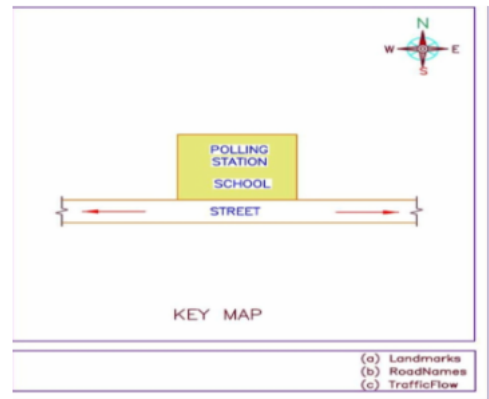

Google Map View

Polling Station Building Front View

Polling Station Front View

Cad View

Key MAP View

1 பெயர் : விஜிதா கணவர் பெயர் : கிருபணேஷ் வீட்டு எண் : 2-99 வயது : 28 பாலினம் : பெண் Photo is available	RRJ3393618	2 பெயர் : கலா மனோகரன் கணவர் பெயர் : ஏ மனோகரன் வீட்டு எண் : 3-ஏஃப, எட்வர்ட் தெரு வயது : 62 பாலினம் : பெண் Photo is available	UKS0353656	3 பெயர் : மனோகரன் அந்தோனி இதரர் பெயர் : கலா மனோகரன் வீட்டு எண் : 3 ஏஃப, எட்வர்ட் தெரு வயது : 67 பாலினம் : ஆண் Photo is available	UKS0353649
4 பெயர் : செல்வராஜ் தந்தை பெயர் : ஏட்டியப்பன் வீட்டு எண் : 3ஜி/18 முதல் தளம் வயது : 51 பாலினம் : ஆண் Photo is available	RRJ3420213	5 பெயர் : மாலதி கணவர் பெயர் : செல்வராஜ் வீட்டு எண் : 3ஜி/18 முதல் தளம் வயது : 50 பாலினம் : பெண் Photo is available	RRJ3424728	6 பெயர் : ஜெயா தந்தை பெயர் : செல்வராஜ் வீட்டு எண் : 3ஜி/18 முதல் தளம் வயது : 29 பாலினம் : பெண் Photo is available	RRJ3424710
7 பெயர் : ஆன்டன் சூசை நெ தந்தை பெயர் : நெல்சன் சுந்தர் ராஜ் வீட்டு எண் : 5ஏ/1ஸி வயது : 22 பாலினம் : ஆண் Photo is available	RRJ3503851	8 பெயர் : ரஸ்மிதா ர தந்தை பெயர் : ரமேஷ் வீட்டு எண் : 5எஃ1 /80 வயது : 27 பாலினம் : பெண் Photo is available	RRJ2485209	9 பெயர் : ஸாகர் சகாய பென்சிகர் பென்ஹெல் தந்தை பெயர் : சகாய பென்சிகர் வீட்டு எண் : 5எ/5-1, ஜேக்கப் தெரு வயது : 24 பாலினம் : ஆண் Photo is available	RRJ3407822
10 பெயர் : சுஜி கணவர் பெயர் : பக்தி சேகர் வீட்டு எண் : 6/325-6டி வயது : 49 பாலினம் : பெண் Photo is available	RRJ3272671	# 11 பெயர் : கண்ணன் தந்தை பெயர் : சாந்தான்குட்டி வீட்டு எண் : 11H1 வயது : 57 பாலினம் : ஆண் Photo is available	RRJ1252808	12 பெயர் : சூத் ஃபீபி கணவர் பெயர் : கண்ணன் வீட்டு எண் : 11H-1 வயது : 54 பாலினம் : பெண் Photo is available	RRJ1252485
13 பெயர் : ரெதன் ஜெயா சாந்தா விக்டர் கணவர் பெயர் : டேனியல் ஜாண் விக்டர் வீட்டு எண் : 11/எஸ-1 வயது : 78 பாலினம் : பெண் Photo is available	RRJ2442861	14 பெயர் : அனிதா பாலஸ் கணவர் பெயர் : பாலஸ் பெரக்கா வீட்டு எண் : 11R-1 வயது : 58 பாலினம் : பெண் Photo is available	RRJ0221184	15 பெயர் : பாலஸ் பெராக்கா தந்தை பெயர் : சாலமோன் டேன்யல் வீட்டு எண் : 11R-1 வயது : 58 பாலினம் : ஆண் Photo is available	RRJ0221192
16 பெயர் : வெஸ்லி தந்தை பெயர் : பாலஸ் பெராக்கா வீட்டு எண் : 11R-1 வயது : 29 பாலினம் : ஆண் Photo is available	RRJ2028728	17 பெயர் : அம்ஷதா தந்தை பெயர் : கணேசன் வீட்டு எண் : 14-61 வயது : 33 பாலினம் : பெண் Photo is available	RRJ1852847	18 பெயர் : ஜேனட் தேவதாஸ் கணவர் பெயர் : தேவதாஸ் வீட்டு எண் : 14பி-5ஸி வயது : 65 பாலினம் : பெண் Photo is available	RRJ3212099
19 பெயர் : ஜெலின் தேவதாஸ் தந்தை பெயர் : தேவதாஸ் வீட்டு எண் : 14பி-5ஸி வயது : 31 பாலினம் : பெண் Photo is available	RRJ1732270	20 பெயர் : பிரீத்தா தந்தை பெயர் : ஜெயகரன் வீட்டு எண் : 14D-16D வயது : 31 பாலினம் : பெண் Photo is available	RRJ2325322	21 பெயர் : ஞான ஹரிஷ்மா தந்தை பெயர் : ஜெயகரன் வீட்டு எண் : 14எ/16D வயது : 21 பாலினம் : பெண் Photo is available	RRJ3398914
22 பெயர் : சாம் ஜெயபால் தந்தை பெயர் : அம்புரோஸ் வீட்டு எண் : 14இ-1 வயது : 81 பாலினம் : ஆண் Photo is available	RRJ3187937	23 பெயர் : ஆன் ஏஞ்சலின் ரோஸ் தந்தை பெயர் : சாம் ஜெயபால் வீட்டு எண் : 14இ-1 வயது : 27 பாலினம் : பெண் Photo is available	RRJ3187929	24 பெயர் : தாமோதரன் தந்தை பெயர் : பாண்டியராஜ் வீட்டு எண் : 14ஏஃப வயது : 55 பாலினம் : ஆண் Photo is available	RRJ3304458
25 பெயர் : கவிதா வாணி கணவர் பெயர் : தாமோதரன் வீட்டு எண் : 14எப வயது : 50 பாலினம் : பெண் Photo is available	RRJ3304466	26 பெயர் : விக்னெஷ் தந்தை பெயர் : தாமோதரன் வீட்டு எண் : 14ஏஃப வயது : 23 பாலினம் : ஆண் Photo is available	RRJ3304441	27 பெயர் : வின்சென்ட் தந்தை பெயர் : ஞானமுத்து வீட்டு எண் : 15A2 வயது : 57 பாலினம் : ஆண் Photo is available	RRJ2449288
28 பெயர் : டி பர்ஸிஸ் கணவர் பெயர் : கிறிஸ்து கென்னடி ராஜன் வீட்டு எண் : 15A2 வயது : 51 பாலினம் : பெண் Photo is available	RRJ2449296	29 பெயர் : ஆன்சிலின் ஜெப ராஜ் தந்தை பெயர் : வின்சென்ட் வீட்டு எண் : 15ஏ2 வயது : 26 பாலினம் : ஆண் Photo is available	RRJ2445526	30 பெயர் : சிவ சிபி தந்தை பெயர் : குமரேசன் வீட்டு எண் : 15-C வயது : 36 பாலினம் : பெண் Photo is available	RRJ0094524