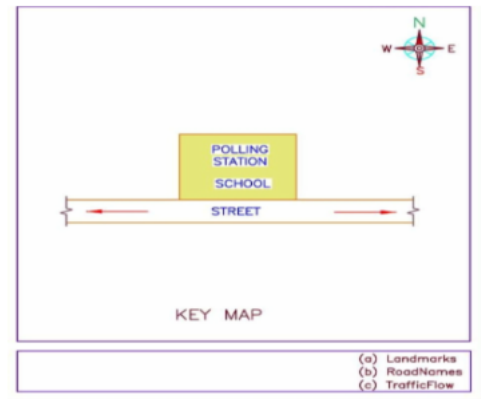

Cad View

Key MAP View