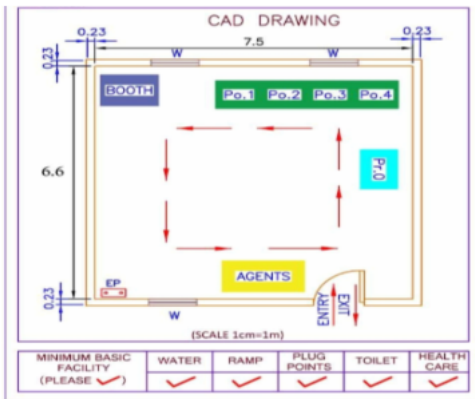

Google Map View

Polling Station Building Front View

Polling Station Front View

Cad View

Key MAP View

1 பெயர் : ஜாஷ்வா கிரிஷ் தந்தை பெயர் : அன்வர் அலி வீட்டு எண் : 1-A வயது : 38 பாலினம் : ஆண்	RRJ0094813 Photo is available	2 பெயர் : பிராங்கிளின் ஜோசப் தந்தை பெயர் : தேவவரம் வீட்டு எண் : 1B வயது : 58 பாலினம் : ஆண்	RRJ1090380 Photo is available	3 பெயர் : லீலா ராஜேந்திரன் கணவர் பெயர் : ராஜேந்திரன் வீட்டு எண் : 1X வயது : 62 பாலினம் : பெண்	RRJ1090604 Photo is available
4 பெயர் : மாத்யு கே ஜேம்ஸ் தந்தை பெயர் : ஜேம்ஸ் மாத்யு வீட்டு எண் : 1x வயது : 51 பாலினம் : ஆண்	RRJ1090729 Photo is available	5 பெயர் : பிளாஸ்சி மாத்யு கணவர் பெயர் : மாத்யு கே ஜேம்ஸ் வீட்டு எண் : 1X வயது : 43 பாலினம் : பெண்	RRJ1090737 Photo is available	#2 6 பெயர் : பெட்சி மாத்யு தந்தை பெயர் : ஜோர்ஜ் மாத்யு வீட்டு எண் : 96/6-2ஏ வயது : 38 பாலினம் : பெண்	RRJ1090745 Photo is available
7 பெயர் : கேதீஸ்வரன் தந்தை பெயர் : தங்கராஜா வீட்டு எண் : 2F வயது : 35 பாலினம் : ஆண்	RRJ1090331 Photo is available	8 பெயர் : அனுஜா பிராங்கிளின் றோஸ் கணவர் பெயர் : ஆலிவர் தாஸ் வீட்டு எண் : 3-101 வயது : 50 பாலினம் : பெண்	RRJ3526100 Photo is available	S 9 பெயர் : ஷெரோ ராபி தந்தை பெயர் : செரின் ராபி வீட்டு எண் : 3-277ஏ வயது : 22 பாலினம் : ஆண்	RRJ3533809 Photo is available
10 பெயர் : பியூலாவிஜயராணி கணவர் பெயர் : ஜெகதீஷ்சந்திரதாஸ் வீட்டு எண் : 4-11 வயது : 57 பாலினம் : பெண்	MGG6047393 Photo is available	11 பெயர் : செல்வகுமார் தந்தை பெயர் : பகவதிபெருமான் வீட்டு எண் : 5-2 வயது : 59 பாலினம் : ஆண்	RRJ1090505 Photo is available	12 பெயர் : ஜெனட்ரோஸ்மேரி கணவர் பெயர் : செல்வகுமார் வீட்டு எண் : 5-2 வயது : 50 பாலினம் : பெண்	RRJ1090513 Photo is available
13 பெயர் : அலன்ஷா செ தந்தை பெயர் : செல்வகுமார் ப வீட்டு எண் : 5/02 வயது : 20 பாலினம் : பெண்	RRJ3509130 Photo is available	14 பெயர் : ரா சஜஜி தந்தை பெயர் : ராபர்ட் ராபின்சன் வீட்டு எண் : 5/சி வயது : 21 பாலினம் : ஆண்	RRJ3561842 Photo is available	15 பெயர் : வினோ செல்வராஜ் தந்தை பெயர் : செல்வராஜ் வீட்டு எண் : 5டி 4 வயது : 49 பாலினம் : ஆண்	RRJ3599438 Photo is available
16 பெயர் : இராஜன் தந்தை பெயர் : தேவதாசன் வீட்டு எண் : 6-1-18,கோல்டன் சிட்டி 6வது கு வயது : 60 பாலினம் : ஆண்	RRJ1654383 Photo is available	17 பெயர் : கிராஸ் அஜித் தந்தை பெயர் : மரிய வர்கீஸ் வீட்டு எண் : 9 வயது : 36 பாலினம் : ஆண்	RRJ0159921 Photo is available	18 பெயர் : சரஸ்வதி கணவர் பெயர் : பாலகிருஷ்ணன் வீட்டு எண் : 9A வயது : 68 பாலினம் : பெண்	RRJ1732767 Photo is available
19 பெயர் : ஜெயகுமார் தந்தை பெயர் : பால கிருஷ்ணன் வீட்டு எண் : 9A வயது : 40 பாலினம் : ஆண்	RRJ1733401 Photo is available	20 பெயர் : பாலகிருஷ்ணன் தந்தை பெயர் : பணிக்கர் வீட்டு எண் : 9-A வயது : 75 பாலினம் : ஆண்	RRJ1400209 Photo is available	21 பெயர் : ஜெரின் ஷேக்கஇநாஹ் ஜெர்லின் ஷேக்கஇநாஹ் தந்தை பெயர் : தேவ பிச்சை தேவ பிச்சை வீட்டு எண் : 10பி-7 வயது : 19 பாலினம் : பெண்	RRJ3567526 Photo is available
22 பெயர் : ரெனிஷா ரா கணவர் பெயர் : ராஜா சுந்தர் சிங் வீட்டு எண் : 12-138/13 வயது : 29 பாலினம் : பெண்	RRJ2097954 Photo is available	23 பெயர் : செந்தில்குமாரன் தந்தை பெயர் : மணி வீட்டு எண் : 13-3 வயது : 44 பாலினம் : ஆண்	RRJ0159939 Photo is available	24 பெயர் : ஜெகன் தந்தை பெயர் : சுவாமிதாஸ் வீட்டு எண் : 13-947 வயது : 38 பாலினம் : ஆண்	RRJ0232280 Photo is available
25 பெயர் : ரமேஷ் தந்தை பெயர் : முகுந்தன் நாயர் வீட்டு எண் : 14-4-1-1 வயது : 58 பாலினம் : ஆண்	RRJ1732783 Photo is available	26 பெயர் : சுனிதா கணவர் பெயர் : ரமேஷ் வீட்டு எண் : 14-4-1-1 வயது : 53 பாலினம் : பெண்	RRJ1733146 Photo is available	27 பெயர் : செளபர்ணிக ரசு தந்தை பெயர் : ரமேஷ் ம் வீட்டு எண் : 14-4-1-1 வயது : 24 பாலினம் : பெண்	RRJ3595618 Photo is available
28 பெயர் : பஸந்த் ஜீ நெல்சன் தந்தை பெயர் : நெல்சன் வீட்டு எண் : 14எலி/14 வயது : 65 பாலினம் : ஆண்	RRJ2319895 Photo is available	29 பெயர் : செபுலோன் தந்தை பெயர் : பேபி சார்லஸ் வீட்டு எண் : 14E0-1 வயது : 30 பாலினம் : ஆண்	RRJ1853738 Photo is available	30 பெயர் : பஸல் மாலிக் தந்தை பெயர் : மாலிக் முகம்மது வீட்டு எண் : 15/20 வயது : 27 பாலினம் : ஆண்	RRJ2485969 Photo is available