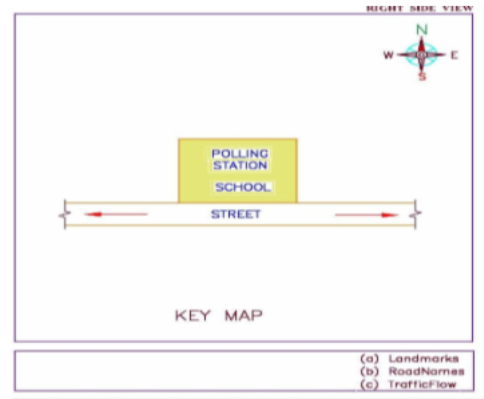

Google Map View

Polling Station Building Front View

Polling Station Front View

Cad View

Key MAP View

சட்டமன்றத் தொகுதியின் எண் மற்றும் பெயர் : 230-நாகர்கோயில் மற்றும் பெயர் 1-நாகர்கோவில் மாநகராட்சி, வார்டு 32, ஆசாரிபள்ளம் ரோடு பிரிவு எண் மற்றும் பெயர்