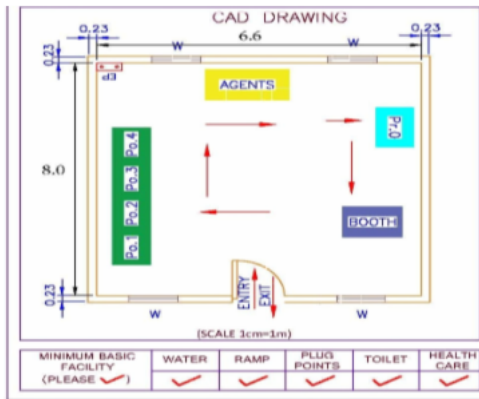

Google Map View

Polling Station Building Front View

Polling Station Front View

Cad View

Key MAP View

சட்டமன்றத் தொகுதியின் எண் மற்றும் பெயர் : 230-நாகர்கோயில் மற்றும் பெயர் 1-நாகர்கோவில் மாநகராட்சி, வார்டு 32, ஆசாரிபள்ளம் ரோடு பிரிவு எண் மற்றும் பெயர்