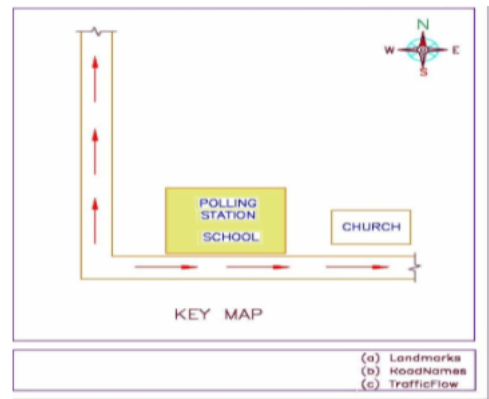

Cad View

Key MAP View