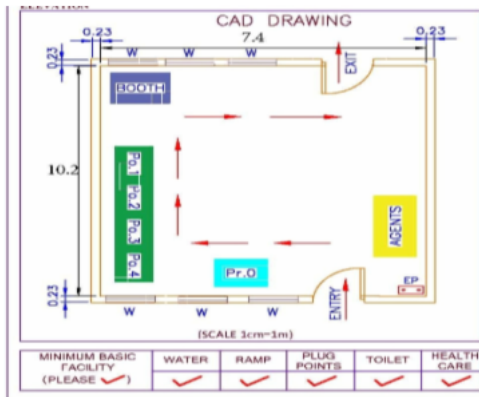

Google Map View

Polling Station Building Front View

Polling Station Front View

Cad View

Key MAP View

1 பெயர் : அகிலன் தந்தை பெயர் : அண்ணாதுரை வீட்டு எண் : 0 வயது : 48 பாலினம் : ஆண்	ZZK3442993 Photo is available	2 பெயர் : ஆஷாராணி கணவர் பெயர் : அண்ணாதுரை வீட்டு எண் : 0 வயது : 45 பாலினம் : பெண்	ZZK3467743 Photo is available	3 பெயர் : ரஹ்மான் கேபர் தந்தை பெயர் : ரவி குமார் வீட்டு எண் : 1 வயது : 29 பாலினம் : ஆண்	RRJ2099414 Photo is available
4 பெயர் : காள்ஸ்வரி தாயின் பெயர் : முத்துகாமாட்சி வீட்டு எண் : 1 வயது : 28 பாலினம் : பெண்	ZWN1150861 Photo is available	5 பெயர் : அசோகினி தந்தை பெயர் : பாக்கியநாதன் வீட்டு எண் : 1-2 வயது : 31 பாலினம் : பெண்	RRJ2099307 Photo is available	6 பெயர் : பிளசிங் தந்தை பெயர் : நெல்சன் வீட்டு எண் : 1A-B வயது : 31 பாலினம் : ஆண்	RRJ1856640 Photo is available
7 பெயர் : வினோத் தந்தை பெயர் : ஜஸ்டின் வீட்டு எண் : 1-D1 வயது : 29 பாலினம் : ஆண்	RRJ2162717 Photo is available	8 பெயர் : கிறிஸ்டீனா மிராக்கிள் தந்தை பெயர் : மாசிலாமணி வீட்டு எண் : 1-O-1-1 வயது : 34 பாலினம் : பெண்	RRJ1258193 Photo is available	9 பெயர் : மாசிலாமணி தந்தை பெயர் : தாவீது வீட்டு எண் : 1-O-2 வயது : 62 பாலினம் : ஆண்	MGG1336486 Photo is available
10 பெயர் : நடுவேதா பென்னி தந்தை பெயர் : லாறன்ஸ் வீட்டு எண் : 2-1 வயது : 33 பாலினம் : பெண்	RRJ1652049 Photo is available	11 பெயர் : முத்துகிருஷ்ணன் தந்தை பெயர் : சுப்பையா வீட்டு எண் : 2-2-5 வயது : 48 பாலினம் : ஆண்	MGG5232228 Photo is available	12 பெயர் : வாசுதேவன் தந்தை பெயர் : பழனிச்சாமி வீட்டு எண் : 2-2-5 வயது : 42 பாலினம் : ஆண்	MGG5232210 Photo is available
13 பெயர் : உமாமகேஸ்வரி கணவர் பெயர் : முத்துகிருஷ்ணன் வீட்டு எண் : 2-2-5 வயது : 41 பாலினம் : பெண்	MGG5232202 Photo is available	14 பெயர் : கிறிஸ்டீன் சுரேஷ் தந்தை பெயர் : ஜேசுமிக்கேல் வீட்டு எண் : 2-2E வயது : 52 பாலினம் : ஆண்	RRJ1102474 Photo is available	15 பெயர் : ஜெகதா கணவர் பெயர் : கிறிஸ்டீன் சுரேஷ் வீட்டு எண் : 2-2E வயது : 46 பாலினம் : பெண்	RRJ1102482 Photo is available
16 பெயர் : பெலிக்ஸ் அந்தோனி நிக்கோலஸ் தந்தை பெயர் : மரிய சிங்கம்தொம்மை நிக்கோலஸ் வீட்டு எண் : 2-2E3 வயது : 48 பாலினம் : ஆண்	RRJ2208627 Photo is available	17 பெயர் : ஷவுரத்தாஸ் தந்தை பெயர் : ஷரத் புஷ்ப தாஸ் வீட்டு எண் : 2-2E3-1 வயது : 33 பாலினம் : ஆண்	RRJ1735679 Photo is available	18 பெயர் : சுஷாந்த் தாஸ் தந்தை பெயர் : ஷரத் புஷ்ப தாஸ் வீட்டு எண் : 2-2E3-1 வயது : 32 பாலினம் : ஆண்	RRJ1735588 Photo is available
19 பெயர் : சிந்துகுமார் தந்தை பெயர் : கருணாகரன் வீட்டு எண் : 2-2E4 வயது : 53 பாலினம் : ஆண்	RRJ2465821 Photo is available	20 பெயர் : தங்கலெட்சுமி கணவர் பெயர் : சிந்துகுமார் வீட்டு எண் : 2-2E4 வயது : 47 பாலினம் : பெண்	RRJ2458180 Photo is available	21 பெயர் : ராஜாமணி தந்தை பெயர் : குருவையா ரெட்டியார் வீட்டு எண் : 2-2E6 வயது : 61 பாலினம் : ஆண்	RRJ1735539 Photo is available
22 பெயர் : உமா ராஜாமணி கணவர் பெயர் : ராஜாமணி வீட்டு எண் : 2-2E6 வயது : 51 பாலினம் : பெண்	RRJ1735653 Photo is available	23 பெயர் : சிவசுப்பிரமணியம் தந்தை பெயர் : நாராயணவடிவு வீட்டு எண் : 2-2E-8-1 வயது : 83 பாலினம் : ஆண்	RRJ1258029 Photo is available	24 பெயர் : தங்கலெட்சுமி கணவர் பெயர் : சிவசுப்பிரமணியன் வீட்டு எண் : 2-2E-8-1 வயது : 81 பாலினம் : பெண்	RRJ1258060 Photo is available
25 பெயர் : சுபாஷ் சந்திர போஸ் செ தந்தை பெயர் : செல்வம் ப வீட்டு எண் : 2/2இ-8 நெடுங்கல்விளை வயது : 20 பாலினம் : ஆண்	RRJ3434149 Photo is available	26 பெயர் : வினோத் தந்தை பெயர் : ஸ்டான்லி ஜான் வீட்டு எண் : 2-2E9A வயது : 48 பாலினம் : ஆண்	RRJ1401660 Photo is available	27 பெயர் : ரைமண்ட் கிங்ஸ்டன் தந்தை பெயர் : மரியதாசன் வீட்டு எண் : 2/2, ஏப்-2 வயது : 56 பாலினம் : ஆண்	RRJ2397057 Photo is available
28 பெயர் : பூர்ணிமா தந்தை பெயர் : ஆறுமுகா பெருமான் பிள்ளை வீட்டு எண் : 2-2ஏஃப-17ஏ வயது : 23 பாலினம் : பெண்	RRJ3177383 Photo is available	29 பெயர் : லுக்மாண் தந்தை பெயர் : காஜா மைதீன் வீட்டு எண் : 2-2எப்-18 பி வயது : 62 பாலினம் : ஆண்	RRJ1489103 Photo is available	30 பெயர் : அசோக் அனந்த் ஜேம்ஸ் தந்தை பெயர் : அனந்த் ஜெபகுமார் ஜேம்ஸ் வீட்டு எண் : 2/2ஏஃப-27 வயது : 25 பாலினம் : ஆண்	RRJ2471530 Photo is available