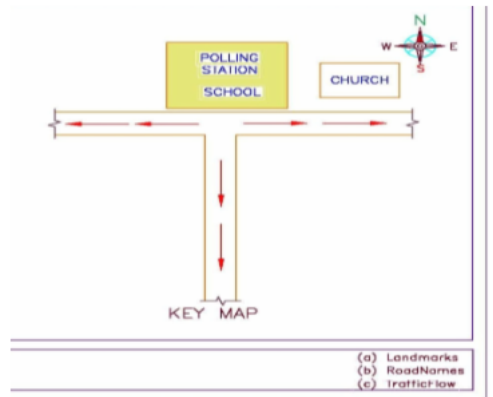

Google Map View

Polling Station Building Front View

Polling Station Front View

Cad View

Key MAP View

1 பெயர் : அகிலன் தந்தை பெயர் : அண்ணாதுரை வீட்டு எண் : 0 வயது : 48 பாலினம் : ஆண்	ZZK3442993 Photo is available	2 பெயர் : ஆஷாராணி கணவர் பெயர் : அண்ணாதுரை வீட்டு எண் : 0 வயது : 45 பாலினம் : பெண்	ZZK3467743 Photo is available	3 பெயர் : ரஹ்மான் கேபர் தந்தை பெயர் : ரவி குமார் வீட்டு எண் : 1 வயது : 29 பாலினம் : ஆண்	RRJ2099414 Photo is available
4 பெயர் : காள்ஸ்வரி தாயின் பெயர் : முத்துகாமாட்சி வீட்டு எண் : 1 வயது : 28 பாலினம் : பெண்	ZWN1150861 Photo is available	5 பெயர் : அசோகினி தந்தை பெயர் : பாக்கியநாதன் வீட்டு எண் : 1-2 வயது : 31 பாலினம் : பெண்	RRJ2099307 Photo is available	6 பெயர் : பிளசிங் தந்தை பெயர் : நெல்சன் வீட்டு எண் : 1A-B வயது : 31 பாலினம் : ஆண்	RRJ1856640 Photo is available
7 பெயர் : வினோத் தந்தை பெயர் : ஜஸ்டின் வீட்டு எண் : 1-D1 வயது : 29 பாலினம் : ஆண்	RRJ2162717 Photo is available	8 பெயர் : கிறிஸ்டீனா மிராக்கிள் தந்தை பெயர் : மாசிலாமணி வீட்டு எண் : 1-O-1-1 வயது : 34 பாலினம் : பெண்	RRJ1258193 Photo is available	9 பெயர் : மாசிலாமணி தந்தை பெயர் : தாவீது வீட்டு எண் : 1-O-2 வயது : 62 பாலினம் : ஆண்	MGG1336486 Photo is available
10 பெயர் : நடுவேதா பென்னி தந்தை பெயர் : லாறன்ஸ் வீட்டு எண் : 2-1 வயது : 33 பாலினம் : பெண்	RRJ1652049 Photo is available	11 பெயர் : முத்துகிருஷ்ணன் தந்தை பெயர் : சுப்பையா வீட்டு எண் : 2-2-5 வயது : 48 பாலினம் : ஆண்	MGG5232228 Photo is available	12 பெயர் : வாசுதேவன் தந்தை பெயர் : பழனிச்சாமி வீட்டு எண் : 2-2-5 வயது : 42 பாலினம் : ஆண்	MGG5232210 Photo is available
13 பெயர் : உமாமகேஸ்வரி கணவர் பெயர் : முத்துகிருஷ்ணன் வீட்டு எண் : 2-2-5 வயது : 41 பாலினம் : பெண்	MGG5232202 Photo is available	14 பெயர் : கிறிஸ்டீன் சுரேஷ் தந்தை பெயர் : ஜேசுமிக்கேல் வீட்டு எண் : 2-2E வயது : 52 பாலினம் : ஆண்	RRJ1102474 Photo is available	15 பெயர் : ஜெகதா கணவர் பெயர் : கிறிஸ்டீன் சுரேஷ் வீட்டு எண் : 2-2E வயது : 46 பாலினம் : பெண்	RRJ1102482 Photo is available
16 பெயர் : பெலிக்ஸ் அந்தோனி நிக்கோலஸ் தந்தை பெயர் : மரிய சிங்கம்தொம்மை நிக்கோலஸ் வீட்டு எண் : 2-2E3 வயது : 48 பாலினம் : ஆண்	RRJ2208627 Photo is available	17 பெயர் : ஷவுரத்தாஸ் தந்தை பெயர் : ஷரத் புஷ்ப தாஸ் வீட்டு எண் : 2-2E3-1 வயது : 33 பாலினம் : ஆண்	RRJ1735679 Photo is available	18 பெயர் : சுஷாந்த் தாஸ் தந்தை பெயர் : ஷரத் புஷ்ப தாஸ் வீட்டு எண் : 2-2E3-1 வயது : 32 பாலினம் : ஆண்	RRJ1735588 Photo is available
19 பெயர் : சிந்துகுமார் தந்தை பெயர் : கருணாகரன் வீட்டு எண் : 2-2E4 வயது : 53 பாலினம் : ஆண்	RRJ2465821 Photo is available	20 பெயர் : தங்கலெட்சுமி கணவர் பெயர் : சிந்துகுமார் வீட்டு எண் : 2-2E4 வயது : 47 பாலினம் : பெண்	RRJ2458180 Photo is available	21 பெயர் : ராஜாமணி தந்தை பெயர் : குருவையா ரெட்டியார் வீட்டு எண் : 2-2E6 வயது : 61 பாலினம் : ஆண்	RRJ1735539 Photo is available
22 பெயர் : உமா ராஜாமணி கணவர் பெயர் : ராஜாமணி வீட்டு எண் : 2-2E6 வயது : 51 பாலினம் : பெண்	RRJ1735653 Photo is available	23 பெயர் : சிவசுப்பிரமணியம் தந்தை பெயர் : நாராயணவடிவு வீட்டு எண் : 2-2E-8-1 வயது : 83 பாலினம் : ஆண்	RRJ1258029 Photo is available	24 பெயர் : தங்கலெட்சுமி கணவர் பெயர் : சிவசுப்பிரமணியன் வீட்டு எண் : 2-2E-8-1 வயது : 81 பாலினம் : பெண்	RRJ1258060 Photo is available
25 பெயர் : சுபாஷ் சந்திர போஸ் செ தந்தை பெயர் : செல்வம் ப வீட்டு எண் : 2/2இ-8 நெடுங்கல்விளை வயது : 20 பாலினம் : ஆண்	RRJ3434149 Photo is available	26 பெயர் : வினோத் தந்தை பெயர் : ஸ்டான்லி ஜான் வீட்டு எண் : 2-2E9A வயது : 48 பாலினம் : ஆண்	RRJ1401660 Photo is available	27 பெயர் : ரைமண்ட் கிங்ஸ்டன் தந்தை பெயர் : மரியதாசன் வீட்டு எண் : 2/2, ஏப்-2 வயது : 56 பாலினம் : ஆண்	RRJ2397057 Photo is available
28 பெயர் : பூர்ணிமா தந்தை பெயர் : ஆறுமுகா பெருமான் பிள்ளை வீட்டு எண் : 2-2ஏஃப-17ஏ வயது : 23 பாலினம் : பெண்	RRJ3177383 Photo is available	29 பெயர் : லுக்மாண் தந்தை பெயர் : காஜா மைதீன் வீட்டு எண் : 2-2எப்-18 பி வயது : 62 பாலினம் : ஆண்	RRJ1489103 Photo is available	30 பெயர் : அசோக் அனந்த் ஜேம்ஸ் தந்தை பெயர் : அனந்த் ஜெபகுமார் ஜேம்ஸ் வீட்டு எண் : 2/2ஏஃப-27 வயது : 25 பாலினம் : ஆண்	RRJ2471530 Photo is available