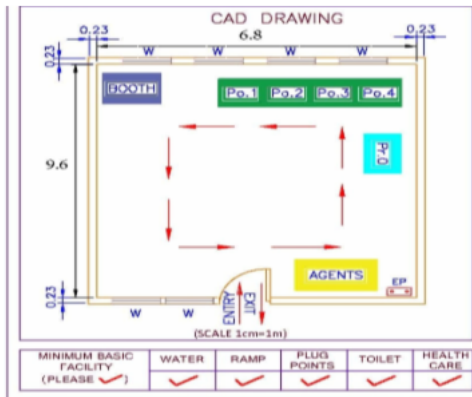

Cad View

Key MAP View