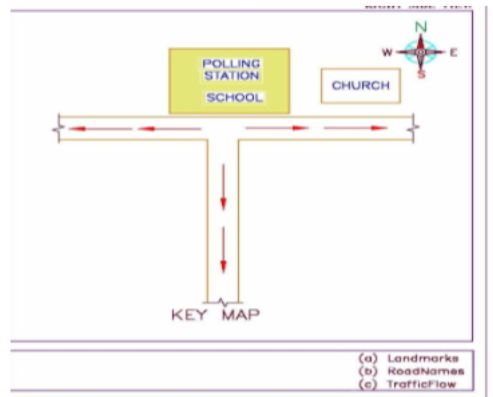

Cad View

Key MAP View