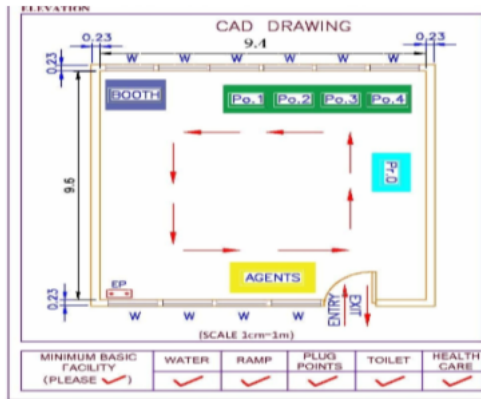

Google Map View

Polling Station Building Front View

Polling Station Front View

Cad View

Key MAP View

<p>S 1</p> <p>பெயர் : ஆல்பர்ட் தந்தை பெயர்: மரியமிகேல் வீட்டு எண் : 1-6-H வயது : 50 பாலினம் : ஆண்</p> <p>Photo is available</p>	RRJ1947746	<p>S 2</p> <p>பெயர் : சகாய கனிதா கணவர் பெயர்: ஆல்பர்ட் வீட்டு எண் : 1-6-H வயது : 46 பாலினம் : பெண்</p> <p>Photo is available</p>	RRJ1947845	<p>3</p> <p>பெயர் : பிரான்சிஸ் எட்வின் தந்தை பெயர்: ராயப்பன் வீட்டு எண் : 2-6 வயது : 65 பாலினம் : ஆண்</p> <p>Photo is available</p>	RRJ1402064
<p>4</p> <p>பெயர் : ஜெஸிவாபானு தந்தை பெயர்: அப்துல்ஜெமில் வீட்டு எண் : 3 வயது : 41 பாலினம் : பெண்</p> <p>Photo is available</p>	RRJ1107135	<p>5</p> <p>பெயர் : செல்வானோஸ் தந்தை பெயர்: மானாஸ் வீட்டு எண் : 3-18B-309 வயது : 76 பாலினம் : ஆண்</p> <p>Photo is available</p>	MGG5124771	<p>6</p> <p>பெயர் : டாஸி கணவர் பெயர்: செல்வானோஸ் வீட்டு எண் : 3-18B-309 வயது : 72 பாலினம் : பெண்</p> <p>Photo is available</p>	MGG5124938
<p>7</p> <p>பெயர் : ஷாஜி குமார் தந்தை பெயர்: செல்வானோஸ் வீட்டு எண் : 3-18B-309 வயது : 45 பாலினம் : ஆண்</p> <p>Photo is available</p>	MGG5124946	<p>8</p> <p>பெயர் : லாஜி குமார் தந்தை பெயர்: செல்வானோஸ் வீட்டு எண் : 3-18B-309 வயது : 41 பாலினம் : ஆண்</p> <p>Photo is available</p>	MGG5340195	<p>9</p> <p>பெயர் : லியோபால் தந்தை பெயர்: லியோஜஸ்டீனியன் வீட்டு எண் : 3-236-4 வயது : 52 பாலினம் : ஆண்</p> <p>Photo is available</p>	FMG1186667
<p>10</p> <p>பெயர் : அந்தோணியாள் கணவர் பெயர்: மத்தியாஸ் வீட்டு எண் : 5-8 வயது : 72 பாலினம் : பெண்</p> <p>Photo is available</p>	RRJ3322112	<p>11</p> <p>பெயர் : கஸ்மீர் தந்தை பெயர்: ஆரோக்யசாமி வீட்டு எண் : 5A வயது : 69 பாலினம் : ஆண்</p> <p>Photo is available</p>	RRJ2863850	<p>12</p> <p>பெயர் : சாந்தினி கணவர் பெயர்: சலேமான் ரிஷப் வீட்டு எண் : 6ஏஃப-26 வயது : 31 பாலினம் : பெண்</p> <p>Photo is available</p>	RRJ3189404
<p>S 13</p> <p>பெயர் : சுந்தர் தந்தை பெயர்: கிறீசு வீட்டு எண் : 10ஏ வயது : 53 பாலினம் : ஆண்</p> <p>Photo is available</p>	RRJ1947753	<p>14</p> <p>பெயர் : உமா மகேஸ்வரி கணவர் பெயர்: முத்துசெல்வம் வீட்டு எண் : 10B-3H9D வயது : 41 பாலினம் : பெண்</p> <p>Photo is available</p>	RRJ1550110	<p>15</p> <p>பெயர் : செல்சுவாமி தந்தை பெயர்: முத்தையன் வீட்டு எண் : 11B வயது : 72 பாலினம் : ஆண்</p> <p>Photo is available</p>	RRJ0222760
<p>16</p> <p>பெயர் : ஷிஜின் தந்தை பெயர்: செல்சுவாமி வீட்டு எண் : 11B வயது : 38 பாலினம் : ஆண்</p> <p>Photo is available</p>	RRJ0222778	<p>17</p> <p>பெயர் : அன்பரசி கணவர் பெயர்: கஸ்மீர் வீட்டு எண் : 14-5A வயது : 59 பாலினம் : பெண்</p> <p>Photo is available</p>	MGG5250345	<p>18</p> <p>பெயர் : இசக்கிமுத்து தந்தை பெயர்: இசக்கிமுத்து வீட்டு எண் : 18-2-3A வயது : 44 பாலினம் : ஆண்</p> <p>Photo is available</p>	RRJ1107655
<p>19</p> <p>பெயர் : அறிவழகன் ம தந்தை பெயர்: மரியலாங்காரன் வீட்டு எண் : 18/3-4, வயது : 56 பாலினம் : ஆண்</p> <p>Photo is available</p>	RRJ0100222	<p>20</p> <p>பெயர் : ஷகிலா ராணி தே கணவர் பெயர்: அறிவழகன் வீட்டு எண் : 18/3-4, வயது : 46 பாலினம் : பெண்</p> <p>Photo is available</p>	RRJ0100230	<p>21</p> <p>பெயர் : அஷ அர்ஷயா தந்தை பெயர்: அறிவழகன் வீட்டு எண் : 18/3-4 வயது : 20 பாலினம் : பெண்</p> <p>Photo is available</p>	RRJ3415502
<p>22</p> <p>பெயர் : அஷ அலிஷா தந்தை பெயர்: ம பி அறிவழகன் வீட்டு எண் : 18/3-4 வயது : 19 பாலினம் : பெண்</p> <p>Photo is available</p>	RRJ3525144	<p>23</p> <p>பெயர் : அன்பரசன் தந்தை பெயர்: மரியலாங்காரன் வீட்டு எண் : 18-3-7 வயது : 60 பாலினம் : ஆண்</p> <p>Photo is available</p>	RRJ0100263	<p>24</p> <p>பெயர் : மேரிமார்கிரட் கணவர் பெயர்: அன்பரசன் வீட்டு எண் : 18-3-7 வயது : 56 பாலினம் : பெண்</p> <p>Photo is available</p>	RRJ0100255
<p>25</p> <p>பெயர் : ஹரிபிரசாத் தந்தை பெயர்: போற்றிவேல் வீட்டு எண் : 18-10 வயது : 38 பாலினம் : ஆண்</p> <p>Photo is available</p>	RRJ0100396	<p>26</p> <p>பெயர் : லிபின் ஏசன் தந்தை பெயர்: தேவசகாயம் வீட்டு எண் : 18-13A வயது : 36 பாலினம் : ஆண்</p> <p>Photo is available</p>	RRJ1107598	<p>27</p> <p>பெயர் : சந்திரசேகரன் இதரர் பெயர்: வெள்ளக்கண்ணு நாடார் வீட்டு எண் : 18-13A3 வயது : 74 பாலினம் : ஆண்</p> <p>Photo is available</p>	RRJ1107606
<p>28</p> <p>பெயர் : லெட்சுமி கணவர் பெயர்: சந்திரசேகரன் வீட்டு எண் : 18-13A3 வயது : 67 பாலினம் : பெண்</p> <p>Photo is available</p>	RRJ1107614	<p>29</p> <p>பெயர் : ராகேஷ் தந்தை பெயர்: சந்திரசேகரன் வீட்டு எண் : 18-13A3 வயது : 43 பாலினம் : ஆண்</p> <p>Photo is available</p>	RRJ1107622	<p>30</p> <p>பெயர் : மர்பின் மு தந்தை பெயர்: முத்தையன் வீட்டு எண் : 18-32ஏ வயது : 36 பாலினம் : ஆண்</p> <p>Photo is available</p>	RRJ0100420