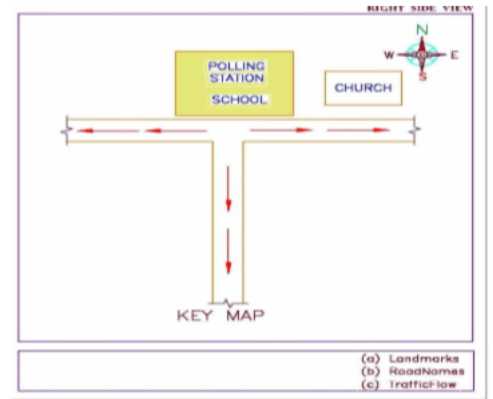

Google Map View

Polling Station Building Front View

Polling Station Front View

Cad View

Key MAP View

<p>S 1</p> <p>பெயர் : ஆல்பர்ட் தந்தை பெயர்: மரியமிகேல் வீட்டு எண் : 1-6-H வயது : 50 பாலினம் : ஆண்</p> <p>Photo is available</p>	RRJ1947746	<p>S 2</p> <p>பெயர் : சகாய கனிதா கணவர் பெயர்: ஆல்பர்ட் வீட்டு எண் : 1-6-H வயது : 46 பாலினம் : பெண்</p> <p>Photo is available</p>	RRJ1947845	<p>3</p> <p>பெயர் : பிரான்சிஸ் எட்வின் தந்தை பெயர்: ராயப்பன் வீட்டு எண் : 2-6 வயது : 65 பாலினம் : ஆண்</p> <p>Photo is available</p>	RRJ1402064
<p>4</p> <p>பெயர் : ஜெஸிவாபானு தந்தை பெயர்: அப்துல்ஜெமில் வீட்டு எண் : 3 வயது : 41 பாலினம் : பெண்</p> <p>Photo is available</p>	RRJ1107135	<p>5</p> <p>பெயர் : செல்வானோஸ் தந்தை பெயர்: மானாஸ் வீட்டு எண் : 3-18B-309 வயது : 76 பாலினம் : ஆண்</p> <p>Photo is available</p>	MGG5124771	<p>6</p> <p>பெயர் : டாஸி கணவர் பெயர்: செல்வானோஸ் வீட்டு எண் : 3-18B-309 வயது : 72 பாலினம் : பெண்</p> <p>Photo is available</p>	MGG5124938
<p>7</p> <p>பெயர் : ஷாஜி குமார் தந்தை பெயர்: செல்வானோஸ் வீட்டு எண் : 3-18B-309 வயது : 45 பாலினம் : ஆண்</p> <p>Photo is available</p>	MGG5124946	<p>8</p> <p>பெயர் : லாஜி குமார் தந்தை பெயர்: செல்வானோஸ் வீட்டு எண் : 3-18B-309 வயது : 41 பாலினம் : ஆண்</p> <p>Photo is available</p>	MGG5340195	<p>9</p> <p>பெயர் : லியோபால் தந்தை பெயர்: லியோஜஸ்டீனியன் வீட்டு எண் : 3-236-4 வயது : 52 பாலினம் : ஆண்</p> <p>Photo is available</p>	FMG1186667
<p>10</p> <p>பெயர் : அந்தோணியாள் கணவர் பெயர்: மத்தியாஸ் வீட்டு எண் : 5-8 வயது : 72 பாலினம் : பெண்</p> <p>Photo is available</p>	RRJ3322112	<p>11</p> <p>பெயர் : கஸ்மீர் தந்தை பெயர்: ஆரோக்யசாமி வீட்டு எண் : 5A வயது : 69 பாலினம் : ஆண்</p> <p>Photo is available</p>	RRJ2863850	<p>12</p> <p>பெயர் : சாந்தினி கணவர் பெயர்: சலேமான் ரிஷப் வீட்டு எண் : 6ஏஃப-26 வயது : 31 பாலினம் : பெண்</p> <p>Photo is available</p>	RRJ3189404
<p>S 13</p> <p>பெயர் : சுந்தர் தந்தை பெயர்: கிறீசு வீட்டு எண் : 10ஏ வயது : 53 பாலினம் : ஆண்</p> <p>Photo is available</p>	RRJ1947753	<p>14</p> <p>பெயர் : உமா மகேஸ்வரி கணவர் பெயர்: முத்துசெல்வம் வீட்டு எண் : 10B-3H9D வயது : 41 பாலினம் : பெண்</p> <p>Photo is available</p>	RRJ1550110	<p>15</p> <p>பெயர் : செல்சுவாமி தந்தை பெயர்: முத்தையன் வீட்டு எண் : 11B வயது : 72 பாலினம் : ஆண்</p> <p>Photo is available</p>	RRJ0222760
<p>16</p> <p>பெயர் : ஷிஜின் தந்தை பெயர்: செல்சுவாமி வீட்டு எண் : 11B வயது : 38 பாலினம் : ஆண்</p> <p>Photo is available</p>	RRJ0222778	<p>17</p> <p>பெயர் : அன்பரசி கணவர் பெயர்: கஸ்மீர் வீட்டு எண் : 14-5A வயது : 59 பாலினம் : பெண்</p> <p>Photo is available</p>	MGG5250345	<p>18</p> <p>பெயர் : இசக்கிமுத்து தந்தை பெயர்: இசக்கிமுத்து வீட்டு எண் : 18-2-3A வயது : 44 பாலினம் : ஆண்</p> <p>Photo is available</p>	RRJ1107655
<p>19</p> <p>பெயர் : அறிவழகன் ம தந்தை பெயர்: மரியலாங்காரன் வீட்டு எண் : 18/3-4, வயது : 56 பாலினம் : ஆண்</p> <p>Photo is available</p>	RRJ0100222	<p>20</p> <p>பெயர் : ஷகிலா ராணி தே கணவர் பெயர்: அறிவழகன் வீட்டு எண் : 18/3-4, வயது : 46 பாலினம் : பெண்</p> <p>Photo is available</p>	RRJ0100230	<p>21</p> <p>பெயர் : அஷ அர்ஷயா தந்தை பெயர்: அறிவழகன் வீட்டு எண் : 18/3-4 வயது : 20 பாலினம் : பெண்</p> <p>Photo is available</p>	RRJ3415502
<p>22</p> <p>பெயர் : அஷ அலிஷா தந்தை பெயர்: ம பி அறிவழகன் வீட்டு எண் : 18/3-4 வயது : 19 பாலினம் : பெண்</p> <p>Photo is available</p>	RRJ3525144	<p>23</p> <p>பெயர் : அன்பரசன் தந்தை பெயர்: மரியலாங்காரன் வீட்டு எண் : 18-3-7 வயது : 60 பாலினம் : ஆண்</p> <p>Photo is available</p>	RRJ0100263	<p>24</p> <p>பெயர் : மேரிமார்கிரட் கணவர் பெயர்: அன்பரசன் வீட்டு எண் : 18-3-7 வயது : 56 பாலினம் : பெண்</p> <p>Photo is available</p>	RRJ0100255
<p>25</p> <p>பெயர் : ஹரிபிரசாத் தந்தை பெயர்: போற்றிவேல் வீட்டு எண் : 18-10 வயது : 38 பாலினம் : ஆண்</p> <p>Photo is available</p>	RRJ0100396	<p>26</p> <p>பெயர் : லிபின் ஏசன் தந்தை பெயர்: தேவசகாயம் வீட்டு எண் : 18-13A வயது : 36 பாலினம் : ஆண்</p> <p>Photo is available</p>	RRJ1107598	<p>27</p> <p>பெயர் : சந்திரசேகரன் இதரர் பெயர்: வெள்ளக்கண்ணு நாடார் வீட்டு எண் : 18-13A3 வயது : 74 பாலினம் : ஆண்</p> <p>Photo is available</p>	RRJ1107606
<p>28</p> <p>பெயர் : லெட்சுமி கணவர் பெயர்: சந்திரசேகரன் வீட்டு எண் : 18-13A3 வயது : 67 பாலினம் : பெண்</p> <p>Photo is available</p>	RRJ1107614	<p>29</p> <p>பெயர் : ராகேஷ் தந்தை பெயர்: சந்திரசேகரன் வீட்டு எண் : 18-13A3 வயது : 43 பாலினம் : ஆண்</p> <p>Photo is available</p>	RRJ1107622	<p>30</p> <p>பெயர் : மர்பின் மு தந்தை பெயர்: முத்தையன் வீட்டு எண் : 18-32ஏ வயது : 36 பாலினம் : ஆண்</p> <p>Photo is available</p>	RRJ0100420