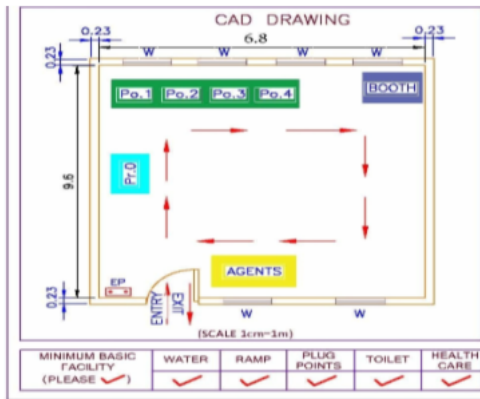

Google Map View

Polling Station Building Front View

Polling Station Front View

Cad View

Key MAP View

1 பெயர் : ரமேஷ் தந்தை பெயர்: செல்வகுமாரி வீட்டு எண் : 1 வயது : 48 பாலினம் : ஆண் Photo is available	RRJ3081270	2 பெயர் : செல்வகுமாரி கணவர் பெயர்: ரமேஷ் வீட்டு எண் : 1 வயது : 41 பாலினம் : பெண் Photo is available	RRJ3081346	3 பெயர் : நிவ்யா தந்தை பெயர்: தங்கராஜா வீட்டு எண் : 1 வயது : 23 பாலினம் : பெண் Photo is available	RRJ3319282
4 பெயர் : ஆன்றோ சில்வைன் தந்தை பெயர்: ஹரியுபர்ட் ஜீடு கார்மன் வீட்டு எண் : 1-1 வயது : 30 பாலினம் : ஆண் Photo is available	RRJ2395432	5 பெயர் : வின்ற றெக்சலின் தந்தை பெயர்: ஹூயுபர்ட் ஜூடு கார்மன் வீட்டு எண் : 1-1-6 வயது : 28 பாலினம் : பெண் Photo is available	RRJ2415263	6 பெயர் : ஸ்கார்ட் நிதிஷா தந்தை பெயர்: ஹூபேர்ட் ஜூட் வீட்டு எண் : 1-1-6 வயது : 22 பாலினம் : பெண் Photo is available	RRJ3320173
7 பெயர் : கில்லட்ஸ் தந்தை பெயர்: சூசைமரியான் வீட்டு எண் : 1-53F3 வயது : 55 பாலினம் : ஆண் Photo is available	RRJ1544717	8 பெயர் : சரண்யா தந்தை பெயர்: கணேஷன் வீட்டு எண் : 1-311E வயது : 33 பாலினம் : பெண் Photo is available	RRJ1652197	9 பெயர் : ராஜேஸ்குமார் தந்தை பெயர்: கணேசன் வீட்டு எண் : 1A வயது : 37 பாலினம் : ஆண் Photo is available	RRJ0100636
10 பெயர் : இராஜேந்திரன் தந்தை பெயர்: வறுவேல் வீட்டு எண் : 1A1-2 வயது : 68 பாலினம் : ஆண் Photo is available	RRJ2163921	11 பெயர் : டுடிஷ் சர்மா தந்தை பெயர்: இராசேந்திரன் வீட்டு எண் : 1A1-2 வயது : 29 பாலினம் : ஆண் Photo is available	RRJ2101285	12 பெயர் : அபிணேஷ் தந்தை பெயர்: குமரேசன் வீட்டு எண் : 1b வயது : 31 பாலினம் : ஆண் Photo is available	RRJ1858539
13 பெயர் : அனில் தந்தை பெயர்: குமரேசன் வீட்டு எண் : 1B வயது : 29 பாலினம் : ஆண் Photo is available	RRJ2163996	14 பெயர் : சந்திரசேகரன் தந்தை பெயர்: அரிகிருஷ்ணன் வீட்டு எண் : 2 வயது : 62 பாலினம் : ஆண் Photo is available	RRJ2890333	15 பெயர் : விஜி கணவர் பெயர்: சந்திரசேகரன் வீட்டு எண் : 2 வயது : 56 பாலினம் : பெண் Photo is available	RRJ2890341
16 பெயர் : அஜிதா தந்தை பெயர்: கணகரத்தினம் வீட்டு எண் : 2 வயது : 42 பாலினம் : பெண் Photo is available	MGG2896249	17 பெயர் : மரியதாசன் தந்தை பெயர்: ஜோசப் வீட்டு எண் : 2-1 வயது : 66 பாலினம் : ஆண் Photo is available	RRJ1356971	18 பெயர் : நவமணி பெருமாள் நாடார் தந்தை பெயர்: பெருமாள்நாடார் வீட்டு எண் : 2-1-1ஏ3 வயது : 61 பாலினம் : ஆண் Photo is available	RRJ2891901
19 பெயர் : அசுந்தா ஆல்பி கணவர் பெயர்: ஆல்பி வீட்டு எண் : 2-1-1A6 வயது : 77 பாலினம் : பெண் Photo is available	RRJ1978014	20 பெயர் : இமானுவேல் ஆல்பி தந்தை பெயர்: ஆல்பி வீட்டு எண் : 2-1-1A6 வயது : 41 பாலினம் : ஆண் Photo is available	RRJ1978006	21 பெயர் : ஹரிஷ் தந்தை பெயர்: தணிகை அரசு வீட்டு எண் : 2/1-1ஏ7 கூத்தங்காடு வயது : 26 பாலினம் : ஆண் Photo is available	RRJ2370054
22 பெயர் : சேசையன் தந்தை பெயர்: அன்தோனி வீட்டு எண் : 2-1-145 வயது : 81 பாலினம் : ஆண் Photo is available	RRJ2101277	23 பெயர் : தேவ கசாயம் ஆன்றனி ரமேஷ் தந்தை பெயர்: ஜோசப் செல்வராஜ் வீட்டு எண் : 2-1A3 வயது : 36 பாலினம் : ஆண் Photo is available	RRJ1261239	24 பெயர் : அனுசுயாமேரி தந்தை பெயர்: மூர்த்தி வீட்டு எண் : 2-1A3 வயது : 33 பாலினம் : பெண் Photo is available	RRJ2206498
25 பெயர் : ஆன்றனி ராஜேஷ் ஜோசப் செல்வராஜ் தந்தை பெயர்: ஜோசப் செல்வராஜ் வீட்டு எண் : 2/1ஏ3/19 வயது : 43 பாலினம் : ஆண் Photo is available	RRJ3520434	26 பெயர் : சாந்தி தி கணவர் பெயர்: கணேசன் த வீட்டு எண் : 2/1A4 வயது : 47 பாலினம் : பெண் Photo is available	RRJ3357019	27 பெயர் : ஆகாஷ் க தந்தை பெயர்: கணேசன் த வீட்டு எண் : 2/1A4 வயது : 22 பாலினம் : ஆண் Photo is available	RRJ3357076
28 பெயர் : டல்சி தந்தை பெயர்: ராமச்சந்திரன் வீட்டு எண் : 2-1A6 வயது : 41 பாலினம் : பெண் Photo is available	MGG2902054	29 பெயர் : செலின்மேரி தந்தை பெயர்: அன்தோனிபிள்ளை வீட்டு எண் : 2-1B-1 வயது : 78 பாலினம் : பெண் Photo is available	RRJ1261114	30 பெயர் : யுதிஸ் கலிஸ்ட் தந்தை பெயர்: கலிஸ்ட் வீட்டு எண் : 2-1B-1 வயது : 46 பாலினம் : ஆண் Photo is available	RRJ1261106