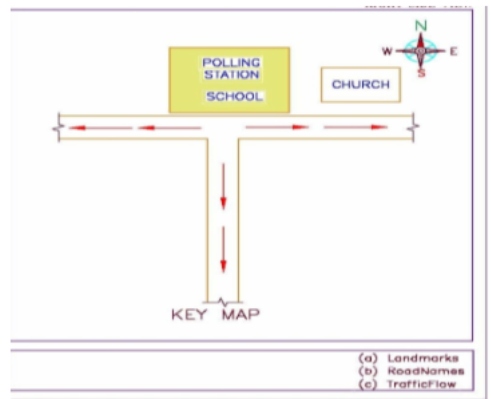

Google Map View

Polling Station Building Front View

Polling Station Front View

Cad View

Key MAP View

1 பெயர் : ரமேஷ் தந்தை பெயர்: செல்வகுமாரி வீட்டு எண் : 1 வயது : 48 பாலினம் : ஆண் Photo is available	RRJ3081270	2 பெயர் : செல்வகுமாரி கணவர் பெயர்: ரமேஷ் வீட்டு எண் : 1 வயது : 41 பாலினம் : பெண் Photo is available	RRJ3081346	3 பெயர் : நிவ்யா தந்தை பெயர்: தங்கராஜா வீட்டு எண் : 1 வயது : 23 பாலினம் : பெண் Photo is available	RRJ3319282
4 பெயர் : ஆன்றோ சில்வைன் தந்தை பெயர்: ஹரியுபர்ட் ஜீடு கார்மன் வீட்டு எண் : 1-1 வயது : 30 பாலினம் : ஆண் Photo is available	RRJ2395432	5 பெயர் : வின்ற றெக்சலின் தந்தை பெயர்: ஹூயுபர்ட் ஜூடு கார்மன் வீட்டு எண் : 1-1-6 வயது : 28 பாலினம் : பெண் Photo is available	RRJ2415263	6 பெயர் : ஸ்கார்ட் நிதிஷா தந்தை பெயர்: ஹூபேர்ட் ஜூட் வீட்டு எண் : 1-1-6 வயது : 22 பாலினம் : பெண் Photo is available	RRJ3320173
7 பெயர் : கில்லட்ஸ் தந்தை பெயர்: சூசைமரியான் வீட்டு எண் : 1-53F3 வயது : 55 பாலினம் : ஆண் Photo is available	RRJ1544717	8 பெயர் : சரண்யா தந்தை பெயர்: கணேஷன் வீட்டு எண் : 1-311E வயது : 33 பாலினம் : பெண் Photo is available	RRJ1652197	9 பெயர் : ராஜேஸ்குமார் தந்தை பெயர்: கணேசன் வீட்டு எண் : 1A வயது : 37 பாலினம் : ஆண் Photo is available	RRJ0100636
10 பெயர் : இராஜேந்திரன் தந்தை பெயர்: வறுவேல் வீட்டு எண் : 1A1-2 வயது : 68 பாலினம் : ஆண் Photo is available	RRJ2163921	11 பெயர் : டுடிஷ் சர்மா தந்தை பெயர்: இராசேந்திரன் வீட்டு எண் : 1A1-2 வயது : 29 பாலினம் : ஆண் Photo is available	RRJ2101285	12 பெயர் : அபிணேஷ் தந்தை பெயர்: குமரேசன் வீட்டு எண் : 1b வயது : 31 பாலினம் : ஆண் Photo is available	RRJ1858539
13 பெயர் : அனில் தந்தை பெயர்: குமரேசன் வீட்டு எண் : 1B வயது : 29 பாலினம் : ஆண் Photo is available	RRJ2163996	14 பெயர் : சந்திரசேகரன் தந்தை பெயர்: அரிகிருஷ்ணன் வீட்டு எண் : 2 வயது : 62 பாலினம் : ஆண் Photo is available	RRJ2890333	15 பெயர் : விஜி கணவர் பெயர்: சந்திரசேகரன் வீட்டு எண் : 2 வயது : 56 பாலினம் : பெண் Photo is available	RRJ2890341
16 பெயர் : அஜிதா தந்தை பெயர்: கணகரத்தினம் வீட்டு எண் : 2 வயது : 42 பாலினம் : பெண் Photo is available	MGG2896249	17 பெயர் : மரியதாசன் தந்தை பெயர்: ஜோசப் வீட்டு எண் : 2-1 வயது : 66 பாலினம் : ஆண் Photo is available	RRJ1356971	18 பெயர் : நவமணி பெருமாள் நாடார் தந்தை பெயர்: பெருமாள்நாடார் வீட்டு எண் : 2-1-1ஏ3 வயது : 61 பாலினம் : ஆண் Photo is available	RRJ2891901
19 பெயர் : அசுந்தா ஆல்பி கணவர் பெயர்: ஆல்பி வீட்டு எண் : 2-1-1A6 வயது : 77 பாலினம் : பெண் Photo is available	RRJ1978014	20 பெயர் : இமானுவேல் ஆல்பி தந்தை பெயர்: ஆல்பி வீட்டு எண் : 2-1-1A6 வயது : 41 பாலினம் : ஆண் Photo is available	RRJ1978006	21 பெயர் : ஹரிஷ் தந்தை பெயர்: தணிகை அரசு வீட்டு எண் : 2/1-1ஏ7 கூத்தங்காடு வயது : 26 பாலினம் : ஆண் Photo is available	RRJ2370054
22 பெயர் : சேசையன் தந்தை பெயர்: அன்தோனி வீட்டு எண் : 2-1-145 வயது : 81 பாலினம் : ஆண் Photo is available	RRJ2101277	23 பெயர் : தேவ கசாயம் ஆன்றனி ரமேஷ் தந்தை பெயர்: ஜோசப் செல்வராஜ் வீட்டு எண் : 2-1A3 வயது : 36 பாலினம் : ஆண் Photo is available	RRJ1261239	24 பெயர் : அனுசுயாமேரி தந்தை பெயர்: மூர்த்தி வீட்டு எண் : 2-1A3 வயது : 33 பாலினம் : பெண் Photo is available	RRJ2206498
25 பெயர் : ஆன்றனி ராஜேஷ் ஜோசப் செல்வராஜ் தந்தை பெயர்: ஜோசப் செல்வராஜ் வீட்டு எண் : 2/1ஏ3/19 வயது : 43 பாலினம் : ஆண் Photo is available	RRJ3520434	26 பெயர் : சாந்தி தி கணவர் பெயர்: கணேசன் த வீட்டு எண் : 2/1A4 வயது : 47 பாலினம் : பெண் Photo is available	RRJ3357019	27 பெயர் : ஆகாஷ் க தந்தை பெயர்: கணேசன் த வீட்டு எண் : 2/1A4 வயது : 22 பாலினம் : ஆண் Photo is available	RRJ3357076
28 பெயர் : டல்சி தந்தை பெயர்: ராமச்சந்திரன் வீட்டு எண் : 2-1A6 வயது : 41 பாலினம் : பெண் Photo is available	MGG2902054	29 பெயர் : செலின்மேரி தந்தை பெயர்: அன்தோனிபிள்ளை வீட்டு எண் : 2-1B-1 வயது : 78 பாலினம் : பெண் Photo is available	RRJ1261114	30 பெயர் : யுதிஸ் கலிஸ்ட் தந்தை பெயர்: கலிஸ்ட் வீட்டு எண் : 2-1B-1 வயது : 46 பாலினம் : ஆண் Photo is available	RRJ1261106