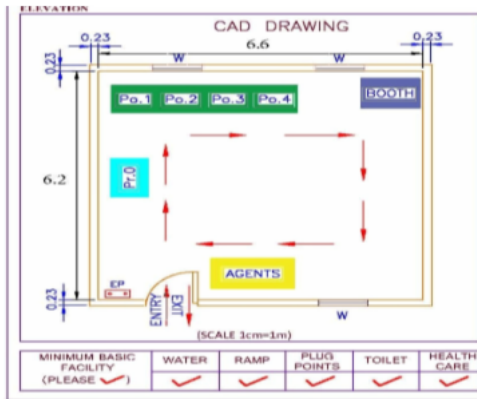

Cad View

Key MAP View