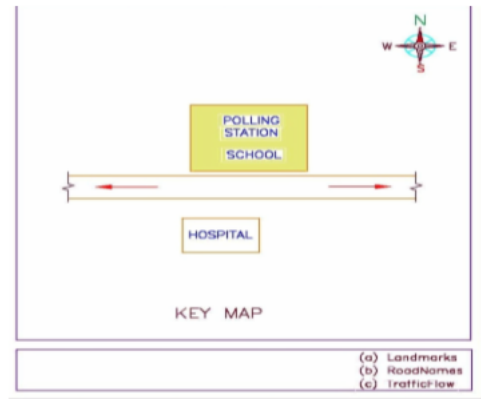

Cad View

Key MAP View