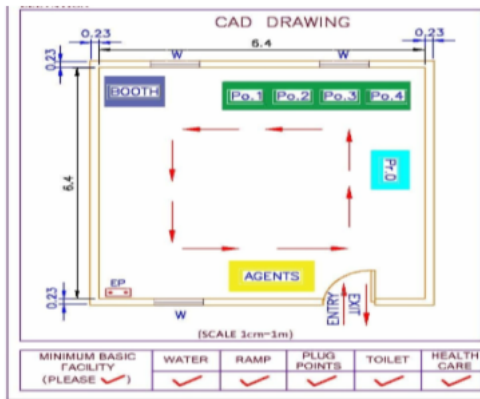

Cad View

Key MAP View