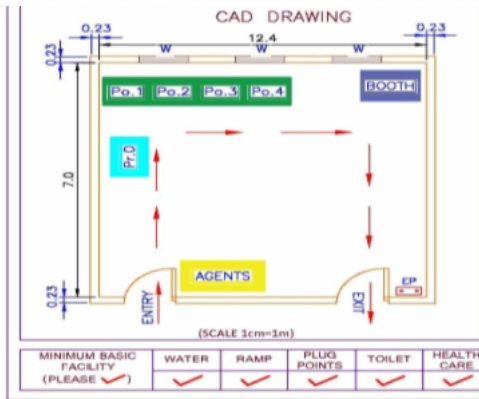

கையொப்பம்

Nazri Naksha

Google Map View

Polling Station Building Front View

Polling Station Front View

Cad View

Key MAP View

| | | | | | |
|--|------------|---|------------|--|------------|
| 1 பெயர் : ஜெகதாம்பிகா ரெ தந்தை பெயர்: ரெத்தினம் வீட்டு எண் : 2உ/1 வயது : 44 பாலினம் : பெண் Photo is available | RRJ3349792 | 2 பெயர் : அஜய் சங்கர் கோ தந்தை பெயர்: கோமகன் வீட்டு எண் : 2D-1 வயது : 24 பாலினம் : ஆண் Photo is available | RRJ3281771 | 3 பெயர் : சுப்பிரமணி கிருஷ்ணபிள்ளை தந்தை பெயர்: கிருஷ்ணபிள்ளை வீட்டு எண் : 4 வயது : 71 பாலினம் : ஆண் Photo is available | RRJ2242675 |
| 4 பெயர் : லதா சுப்பிரமணி கணவர் பெயர்: சுப்பிரமணி வீட்டு எண் : 4 வயது : 59 பாலினம் : பெண் Photo is available | RRJ2242683 | 5 பெயர் : ருத்ரேஷ் சுப்பிரமணி தந்தை பெயர்: சுப்பிரமணி வீட்டு எண் : 4 வயது : 28 பாலினம் : ஆண் Photo is available | RRJ2242691 | 6 பெயர் : கே ராமசந்திரன் தந்தை பெயர்: கேசுதிரபாலன் வீட்டு எண் : 5ஏ/7 வயது : 73 பாலினம் : ஆண் Photo is available | RRJ3441870 |
| 7 பெயர் : ர் கல கணவர் பெயர்: கே ராமசந்திரன் வீட்டு எண் : 5ஏ/7 வயது : 64 பாலினம் : பெண் Photo is available | RRJ3441888 | 8 பெயர் : ஜெகன் ராஜகாமர் தந்தை பெயர்: முத்துமாணிக்கம் வீட்டு எண் : 5 இ வயது : 72 பாலினம் : ஆண் Photo is available | RRJ3185451 | 9 பெயர் : சபரி தந்தை பெயர்: தங்கப்பன் நாயர் வீட்டு எண் : 5 ஏஎப் வயது : 28 பாலினம் : ஆண் Photo is available | RRJ3185428 |
| 10 பெயர் : ஜெய் விஷ்ணு தந்தை பெயர்: தங்கப்பன் வீட்டு எண் : 5 ஏஎப் வயது : 25 பாலினம் : ஆண் Photo is available | RRJ3185410 | 11 பெயர் : ராமன் தந்தை பெயர்: மாதேவன் பிள்ளை வீட்டு எண் : 6 வயது : 61 பாலினம் : ஆண் Photo is available | RRJ1534999 | 12 பெயர் : அனிதாசுமாரி கணவர் பெயர்: இராமன் வீட்டு எண் : 6 வயது : 57 பாலினம் : பெண் Photo is available | RRJ1534981 |
| 13 பெயர் : ரோகினி கணவர் பெயர்: ஜெகன் வீட்டு எண் : 6-48A வயது : 32 பாலினம் : பெண் Photo is available | RRJ3276508 | 14 பெயர் : டொனால்டு கி மிக் தந்தை பெயர்: மிக் அருள் சேவியோ வீட்டு எண் : 9ஏ வயது : 27 பாலினம் : ஆண் Photo is available | RRJ2417681 | 15 பெயர் : லெட்சுமணன் தந்தை பெயர்: முத்தையன் வீட்டு எண் : 9A-91 வயது : 70 பாலினம் : ஆண் Photo is available | MGG2274017 |
| 16 பெயர் : கிறிவாஸ் டிமி லெ தந்தை பெயர்: லெட்சுமணன் வீட்டு எண் : 9ஏ/91 வயது : 27 பாலினம் : பெண் Photo is available | RRJ2484590 | 17 பெயர் : அபிஷா கணவர் பெயர்: அரவிந்த் வீட்டு எண் : 11-61-A வயது : 38 பாலினம் : பெண் Photo is available | RRJ2103547 | 18 பெயர் : பென்ஸ்டன் தாசையா இதரர் பெயர்: பிறிஷியஸ் மெர்சி வீட்டு எண் : 11இ-1 வயது : 63 பாலினம் : ஆண் Photo is available | RRJ2457505 |
| 19 பெயர் : பிறிஷியஸ் மெர்சி ஞானபாய் கணவர் பெயர்: பென்ஸ்டன் தாசையா வீட்டு எண் : 11இ-1 வயது : 58 பாலினம் : பெண் Photo is available | RRJ2457497 | 20 பெயர் : ஆப்னர் ஸபான் பென்ஸ்டன் தந்தை பெயர்: பென்ஸ்டன் தஸியா வீட்டு எண் : 11E-1 வயது : 28 பாலினம் : ஆண் Photo is available | RRJ2465540 | 21 பெயர் : லீலா மோகன் கணவர் பெயர்: மோகன் வீட்டு எண் : 11F3-1 வயது : 66 பாலினம் : பெண் Photo is available | RRJ0221135 |
| 22 பெயர் : மோகன் தந்தை பெயர்: சண்முகம் பிள்ளை வீட்டு எண் : 11F3-1 வயது : 65 பாலினம் : ஆண் Photo is available | RRJ0221143 | 23 பெயர் : அருணாசலம் ஜீ தந்தை பெயர்: காந்தி வீட்டு எண் : 12 வயது : 58 பாலினம் : ஆண் Photo is available | RRJ3363454 | 24 பெயர் : கிருஷ்ணன் தந்தை பெயர்: அருணாசலம் வீட்டு எண் : 12 வயது : 28 பாலினம் : ஆண் Photo is available | RRJ3363892 |
| 25 பெயர் : அஷ்வின் காந்தி ஏ தந்தை பெயர்: காந்தி வீட்டு எண் : 12 வயது : 20 பாலினம் : ஆண் Photo is available | RRJ3531076 | 26 பெயர் : மெர்வின் அலெக்சாண்டர்ஸ்டீபன் தந்தை பெயர்: ஸ்டீபன் அலெக்சாண்டர் ஜேகஅடிமை வீட்டு எண் : 12எ வயது : 63 பாலினம் : ஆண் Photo is available | XKR1676048 | 27 பெயர் : சத்யா பாகவதி கணவர் பெயர்: காந்தி வீட்டு எண் : 12ஏ வயது : 60 பாலினம் : பெண் Photo is available | RRJ3363645 |
| 28 பெயர் : மேரி மதோனா மெர்வின் கணவர் பெயர்: மெர்வின் அலெக்சாண்டர் ஸ்டீபன் வீட்டு எண் : 12ஏ வயது : 57 பாலினம் : பெண் Photo is available | XKR1676055 | 29 பெயர் : விஷ்ணு தந்தை பெயர்: காந்தி வீட்டு எண் : 12ஏ வயது : 30 பாலினம் : ஆண் Photo is available | RRJ3363538 | 30 பெயர் : சார்லஸ் குமார் தந்தை பெயர்: ராஜன் வீட்டு எண் : 12D-1 வயது : 51 பாலினம் : ஆண் Photo is available | RRJ2457828 |