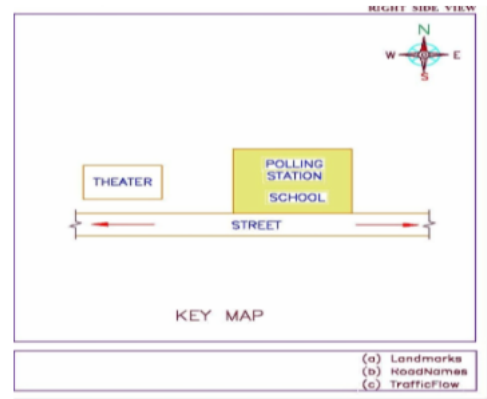

கையொப்பம்

Nazri Naksha

Google Map View

Polling Station Building Front View

Polling Station Front View

Cad View

Key MAP View

| | | | | | |
|--|------------|---|------------|--|------------|
| 1 பெயர் : ஜெகதாம்பிகா ரெ தந்தை பெயர்: ரெத்தினம் வீட்டு எண் : 2உ/1 வயது : 44 பாலினம் : பெண் Photo is available | RRJ3349792 | 2 பெயர் : அஜய் சங்கர் கோ தந்தை பெயர்: கோமகன் வீட்டு எண் : 2D-1 வயது : 24 பாலினம் : ஆண் Photo is available | RRJ3281771 | 3 பெயர் : சுப்பிரமணி கிருஷ்ணபிள்ளை தந்தை பெயர்: கிருஷ்ணபிள்ளை வீட்டு எண் : 4 வயது : 71 பாலினம் : ஆண் Photo is available | RRJ2242675 |
| 4 பெயர் : லதா சுப்பிரமணி கணவர் பெயர்: சுப்பிரமணி வீட்டு எண் : 4 வயது : 59 பாலினம் : பெண் Photo is available | RRJ2242683 | 5 பெயர் : ருத்ரேஷ் சுப்பிரமணி தந்தை பெயர்: சுப்பிரமணி வீட்டு எண் : 4 வயது : 28 பாலினம் : ஆண் Photo is available | RRJ2242691 | 6 பெயர் : கே ராமசந்திரன் தந்தை பெயர்: கேசுதிரபாலன் வீட்டு எண் : 5ஏ/7 வயது : 73 பாலினம் : ஆண் Photo is available | RRJ3441870 |
| 7 பெயர் : ர் கல கணவர் பெயர்: கே ராமசந்திரன் வீட்டு எண் : 5ஏ/7 வயது : 64 பாலினம் : பெண் Photo is available | RRJ3441888 | 8 பெயர் : ஜெகன் ராஜகாமர் தந்தை பெயர்: முத்துமாணிக்கம் வீட்டு எண் : 5 இ வயது : 72 பாலினம் : ஆண் Photo is available | RRJ3185451 | 9 பெயர் : சபரி தந்தை பெயர்: தங்கப்பன் நாயர் வீட்டு எண் : 5 ஏஎப் வயது : 28 பாலினம் : ஆண் Photo is available | RRJ3185428 |
| 10 பெயர் : ஜெய் விஷ்ணு தந்தை பெயர்: தங்கப்பன் வீட்டு எண் : 5 ஏஎப் வயது : 25 பாலினம் : ஆண் Photo is available | RRJ3185410 | 11 பெயர் : ராமன் தந்தை பெயர்: மாதேவன் பிள்ளை வீட்டு எண் : 6 வயது : 61 பாலினம் : ஆண் Photo is available | RRJ1534999 | 12 பெயர் : அனிதாசுமாரி கணவர் பெயர்: இராமன் வீட்டு எண் : 6 வயது : 57 பாலினம் : பெண் Photo is available | RRJ1534981 |
| 13 பெயர் : ரோகினி கணவர் பெயர்: ஜெகன் வீட்டு எண் : 6-48A வயது : 32 பாலினம் : பெண் Photo is available | RRJ3276508 | 14 பெயர் : டொனால்டு கி மிக் தந்தை பெயர்: மிக் அருள் சேவியோ வீட்டு எண் : 9ஏ வயது : 27 பாலினம் : ஆண் Photo is available | RRJ2417681 | 15 பெயர் : லெட்சுமணன் தந்தை பெயர்: முத்தையன் வீட்டு எண் : 9A-91 வயது : 70 பாலினம் : ஆண் Photo is available | MGG2274017 |
| 16 பெயர் : கிறிவாஸ் டிமி லெ தந்தை பெயர்: லெட்சுமணன் வீட்டு எண் : 9ஏ/91 வயது : 27 பாலினம் : பெண் Photo is available | RRJ2484590 | 17 பெயர் : அபிஷா கணவர் பெயர்: அரவிந்த் வீட்டு எண் : 11-61-A வயது : 38 பாலினம் : பெண் Photo is available | RRJ2103547 | 18 பெயர் : பென்ஸ்டன் தாசையா இதரர் பெயர்: பிறிஷியஸ் மெர்சி வீட்டு எண் : 11இ-1 வயது : 63 பாலினம் : ஆண் Photo is available | RRJ2457505 |
| 19 பெயர் : பிறிஷியஸ் மெர்சி ஞானபாய் கணவர் பெயர்: பென்ஸ்டன் தாசையா வீட்டு எண் : 11இ-1 வயது : 58 பாலினம் : பெண் Photo is available | RRJ2457497 | 20 பெயர் : ஆப்னர் ஸபான் பென்ஸ்டன் தந்தை பெயர்: பென்ஸ்டன் தஸியா வீட்டு எண் : 11E-1 வயது : 28 பாலினம் : ஆண் Photo is available | RRJ2465540 | 21 பெயர் : லீலா மோகன் கணவர் பெயர்: மோகன் வீட்டு எண் : 11F3-1 வயது : 66 பாலினம் : பெண் Photo is available | RRJ0221135 |
| 22 பெயர் : மோகன் தந்தை பெயர்: சண்முகம் பிள்ளை வீட்டு எண் : 11F3-1 வயது : 65 பாலினம் : ஆண் Photo is available | RRJ0221143 | 23 பெயர் : அருணாசலம் ஜீ தந்தை பெயர்: காந்தி வீட்டு எண் : 12 வயது : 58 பாலினம் : ஆண் Photo is available | RRJ3363454 | 24 பெயர் : கிருஷ்ணன் தந்தை பெயர்: அருணாசலம் வீட்டு எண் : 12 வயது : 28 பாலினம் : ஆண் Photo is available | RRJ3363892 |
| 25 பெயர் : அஷ்வின் காந்தி ஏ தந்தை பெயர்: காந்தி வீட்டு எண் : 12 வயது : 20 பாலினம் : ஆண் Photo is available | RRJ3531076 | 26 பெயர் : மெர்வின் அலெக்சாண்டர்ஸ்டீபன் தந்தை பெயர்: ஸ்டீபன் அலெக்சாண்டர் ஜேகஅடிமை வீட்டு எண் : 12எ வயது : 63 பாலினம் : ஆண் Photo is available | XKR1676048 | 27 பெயர் : சத்யா பாகவதி கணவர் பெயர்: காந்தி வீட்டு எண் : 12ஏ வயது : 60 பாலினம் : பெண் Photo is available | RRJ3363645 |
| 28 பெயர் : மேரி மதோனா மெர்வின் கணவர் பெயர்: மெர்வின் அலெக்சாண்டர் ஸ்டீபன் வீட்டு எண் : 12ஏ வயது : 57 பாலினம் : பெண் Photo is available | XKR1676055 | 29 பெயர் : விஷ்ணு தந்தை பெயர்: காந்தி வீட்டு எண் : 12ஏ வயது : 30 பாலினம் : ஆண் Photo is available | RRJ3363538 | 30 பெயர் : சார்லஸ் குமார் தந்தை பெயர்: ராஜன் வீட்டு எண் : 12D-1 வயது : 51 பாலினம் : ஆண் Photo is available | RRJ2457828 |