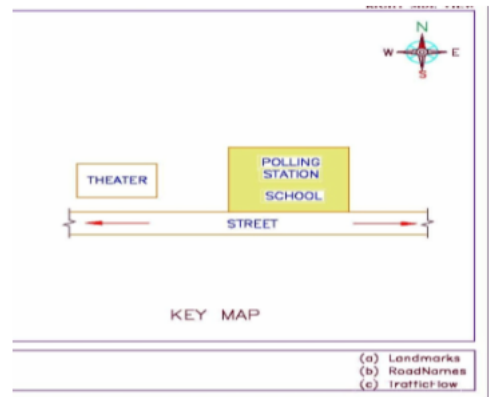

Google Map View

Polling Station Building Front View

Polling Station Front View

Cad View

Key MAP View

1 பெயர் : புஷ்பம் கணவர் பெயர்: பொன்னுமணி வீட்டு எண் : 1 வயது : 69 பாலினம் : பெண்	RRJ2900363 Photo is available	2 பெயர் : பார்வதி கணவர் பெயர்: முருகன்ஆசாரி வீட்டு எண் : 1 வயது : 62 பாலினம் : பெண்	RRJ2900371 Photo is available	3 பெயர் : மிக்கேல்ஜயா தந்தை பெயர்: பொன்னுமணி வீட்டு எண் : 1 வயது : 49 பாலினம் : ஆண்	MGG5144977 Photo is available
4 பெயர் : வள்ளியம்மாள் தந்தை பெயர்: முருகன் ஆசாரி வீட்டு எண் : 1 வயது : 39 பாலினம் : பெண்	RRJ0223883 Photo is available	5 பெயர் : இராஜகோபாலன் தாயின் பெயர்: பார்வதி வீட்டு எண் : 1 வயது : 37 பாலினம் : ஆண்	RRJ1740331 Photo is available	6 பெயர் : மகாலட்சுமி தந்தை பெயர்: பெத்து பாண்டி வீட்டு எண் : 1 வயது : 24 பாலினம் : பெண்	RRJ3250057 Photo is available
7 பெயர் : ஜெனிஷ் த தந்தை பெயர்: தவசி பிள்ளை வீட்டு எண் : 1-9 வயது : 23 பாலினம் : ஆண்	RRJ3579851 Photo is available	8 பெயர் : விஜி கணவர் பெயர்: ஜெனிஷ் வீட்டு எண் : 1-9 வயது : 19 பாலினம் : பெண்	RRJ3579869 Photo is available	9 பெயர் : புருஷோத்தமன் தந்தை பெயர்: வேலாயுதன்ஆசாரி வீட்டு எண் : 1B வயது : 55 பாலினம் : ஆண்	RRJ1359439 Photo is available
10 பெயர் : ஆனந்த சரஸ்வதி ராஜன் கணவர் பெயர்: புருஷோத்தமன் வீட்டு எண் : 1B வயது : 51 பாலினம் : பெண்	RRJ1359546 Photo is available	11 பெயர் : ஆனந்தலெட்சுமி தாயின் பெயர்: ஆனந்தசரஸ்வதி வீட்டு எண் : 1B வயது : 34 பாலினம் : பெண்	RRJ1359538 Photo is available	12 பெயர் : பரமேஸ்வேலாயுதம் தந்தை பெயர்: ஆனந்த சரஸ்வதி வீட்டு எண் : 1B வயது : 32 பாலினம் : ஆண்	RRJ1353285 Photo is available
13 பெயர் : ஹரிஹரன் தந்தை பெயர்: ராமகிருஷ்ணன் வீட்டு எண் : 1இ வயது : 55 பாலினம் : ஆண்	RRJ3567385 Photo is available	14 பெயர் : சஜிசந்திரமதி கணவர் பெயர்: ஹரிஹரன் வீட்டு எண் : 1இ வயது : 51 பாலினம் : பெண்	RRJ3567344 Photo is available	15 பெயர் : கிருஷ்ண குமார் தந்தை பெயர்: ஹரிஹரன் வீட்டு எண் : 1ஏ வயது : 27 பாலினம் : ஆண்	RRJ2351344 Photo is available
16 பெயர் : கிருஷ்ணகுமார் தந்தை பெயர்: ஹரிஹரன் வீட்டு எண் : 1இ வயது : 27 பாலினம் : ஆண்	RRJ3567351 Photo is available	17 பெயர் : சீதாலெட்சுமி கணவர் பெயர்: ராஜன் வீட்டு எண் : 2 வயது : 79 பாலினம் : பெண்	RRJ2900389 Photo is available	18 பெயர் : பகவதி கணவர் பெயர்: தங்கவேல்ஆசாரி வீட்டு எண் : 2 வயது : 69 பாலினம் : பெண்	RRJ2900397 Photo is available
19 பெயர் : அந்தோனிபிரான்ஸிஸ் தந்தை பெயர்: லூர்தையா வீட்டு எண் : 2 வயது : 50 பாலினம் : ஆண்	MGG1331263 Photo is available	20 பெயர் : ஆரோக்கியமேரி கணவர் பெயர்: அந்தோனிபிரான்ஸிஸ் வீட்டு எண் : 2 வயது : 49 பாலினம் : பெண்	MGG5142799 Photo is available	21 பெயர் : கோலப்பன் தந்தை பெயர்: தங்கவேல்ஆசாரி வீட்டு எண் : 2-1-A வயது : 51 பாலினம் : ஆண்	MGG5144969 Photo is available
22 பெயர் : ஜெயபுரீ கணவர் பெயர்: கோலப்பன் வீட்டு எண் : 2-1-A வயது : 48 பாலினம் : பெண்	MGG5144985 Photo is available	23 பெயர் : கோலப்பன் தந்தை பெயர்: சுப்பிரமணியன் வீட்டு எண் : 2-13 வயது : 60 பாலினம் : ஆண்	RRJ2900405 Photo is available	24 பெயர் : எம். சஷ்மா பூரீ தந்தை பெயர்: முத்துராமலிங்கம் வீட்டு எண் : 2ஏ/1ஏ/1ஏ வயது : 23 பாலினம் : பெண்	RRJ3204211 Photo is available
25 பெயர் : அஜித்குமார் தந்தை பெயர்: ராஜேந்திரன் வீட்டு எண் : 2t3 வயது : 35 பாலினம் : ஆண்	RRJ2166015 Photo is available	26 பெயர் : சூசைலாரன்ஸ் தந்தை பெயர்: வற்கீஸ் வீட்டு எண் : 3 வயது : 60 பாலினம் : ஆண்	MGG1499698 Photo is available	27 பெயர் : ரதி தந்தை பெயர்: ராமா வீட்டு எண் : 3-4 வயது : 29 பாலினம் : பெண்	RRJ2242980 Photo is available
28 பெயர் : முத்துகுமார் தந்தை பெயர்: சுப்ரமணியன் வீட்டு எண் : 0/3ஏ வயது : 60 பாலினம் : ஆண்	RRJ3454261 Photo is available	29 பெயர் : ம் நந்தினி கணவர் பெயர்: உதயகுமார் வீட்டு எண் : 0/3ஏ வயது : 33 பாலினம் : பெண்	RRJ3434073 Photo is available	30 பெயர் : முமகேஸ்வரன் தந்தை பெயர்: முத்துகுமார் வீட்டு எண் : 0/3ஏ வயது : 29 பாலினம் : ஆண்	RRJ3430931 Photo is available