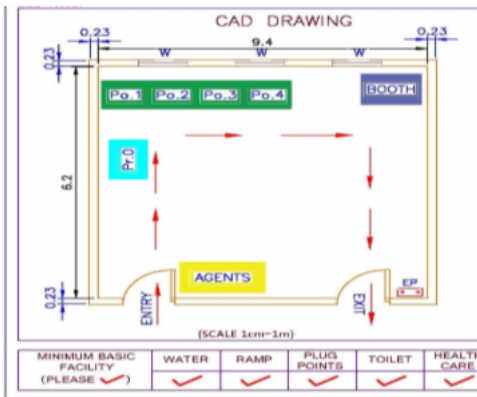

Google Map View

Polling Station Building Front View

Polling Station Front View

Cad View

Key MAP View

1 பெயர் : புஷ்பம் கணவர் பெயர்: பொன்னுமணி வீட்டு எண் : 1 வயது : 69 பாலினம் : பெண்	RRJ2900363 Photo is available	2 பெயர் : பார்வதி கணவர் பெயர்: முருகன்ஆசாரி வீட்டு எண் : 1 வயது : 62 பாலினம் : பெண்	RRJ2900371 Photo is available	3 பெயர் : மிக்கேல்ஜயா தந்தை பெயர்: பொன்னுமணி வீட்டு எண் : 1 வயது : 49 பாலினம் : ஆண்	MGG5144977 Photo is available
4 பெயர் : வள்ளியம்மாள் தந்தை பெயர்: முருகன் ஆசாரி வீட்டு எண் : 1 வயது : 39 பாலினம் : பெண்	RRJ0223883 Photo is available	5 பெயர் : இராஜகோபாலன் தாயின் பெயர்: பார்வதி வீட்டு எண் : 1 வயது : 37 பாலினம் : ஆண்	RRJ1740331 Photo is available	6 பெயர் : மகாலட்சுமி தந்தை பெயர்: பெத்து பாண்டி வீட்டு எண் : 1 வயது : 24 பாலினம் : பெண்	RRJ3250057 Photo is available
7 பெயர் : ஜெனிஷ் த தந்தை பெயர்: தவசி பிள்ளை வீட்டு எண் : 1-9 வயது : 23 பாலினம் : ஆண்	RRJ3579851 Photo is available	8 பெயர் : விஜி கணவர் பெயர்: ஜெனிஷ் வீட்டு எண் : 1-9 வயது : 19 பாலினம் : பெண்	RRJ3579869 Photo is available	9 பெயர் : புருஷோத்தமன் தந்தை பெயர்: வேலாயுதன்ஆசாரி வீட்டு எண் : 1B வயது : 55 பாலினம் : ஆண்	RRJ1359439 Photo is available
10 பெயர் : ஆனந்த சரஸ்வதி ராஜன் கணவர் பெயர்: புருஷோத்தமன் வீட்டு எண் : 1B வயது : 51 பாலினம் : பெண்	RRJ1359546 Photo is available	11 பெயர் : ஆனந்தலெட்சுமி தாயின் பெயர்: ஆனந்தசரஸ்வதி வீட்டு எண் : 1B வயது : 34 பாலினம் : பெண்	RRJ1359538 Photo is available	12 பெயர் : பரமேஸ்வேலாயுதம் தந்தை பெயர்: ஆனந்த சரஸ்வதி வீட்டு எண் : 1B வயது : 32 பாலினம் : ஆண்	RRJ1353285 Photo is available
13 பெயர் : ஹரிஹரன் தந்தை பெயர்: ராமகிருஷ்ணன் வீட்டு எண் : 1இ வயது : 55 பாலினம் : ஆண்	RRJ3567385 Photo is available	14 பெயர் : சஜிசந்திரமதி கணவர் பெயர்: ஹரிஹரன் வீட்டு எண் : 1இ வயது : 51 பாலினம் : பெண்	RRJ3567344 Photo is available	15 பெயர் : கிருஷ்ண குமார் தந்தை பெயர்: ஹரிஹரன் வீட்டு எண் : 1ஏ வயது : 27 பாலினம் : ஆண்	RRJ2351344 Photo is available
16 பெயர் : கிருஷ்ணகுமார் தந்தை பெயர்: ஹரிஹரன் வீட்டு எண் : 1இ வயது : 27 பாலினம் : ஆண்	RRJ3567351 Photo is available	17 பெயர் : சீதாலெட்சுமி கணவர் பெயர்: ராஜன் வீட்டு எண் : 2 வயது : 79 பாலினம் : பெண்	RRJ2900389 Photo is available	18 பெயர் : பகவதி கணவர் பெயர்: தங்கவேல்ஆசாரி வீட்டு எண் : 2 வயது : 69 பாலினம் : பெண்	RRJ2900397 Photo is available
19 பெயர் : அந்தோனிபிரான்ஸிஸ் தந்தை பெயர்: லூர்தையா வீட்டு எண் : 2 வயது : 50 பாலினம் : ஆண்	MGG1331263 Photo is available	20 பெயர் : ஆரோக்கியமேரி கணவர் பெயர்: அந்தோனிபிரான்ஸிஸ் வீட்டு எண் : 2 வயது : 49 பாலினம் : பெண்	MGG5142799 Photo is available	21 பெயர் : கோலப்பன் தந்தை பெயர்: தங்கவேல்ஆசாரி வீட்டு எண் : 2-1-A வயது : 51 பாலினம் : ஆண்	MGG5144969 Photo is available
22 பெயர் : ஜெயபுரீ கணவர் பெயர்: கோலப்பன் வீட்டு எண் : 2-1-A வயது : 48 பாலினம் : பெண்	MGG5144985 Photo is available	23 பெயர் : கோலப்பன் தந்தை பெயர்: சுப்பிரமணியன் வீட்டு எண் : 2-13 வயது : 60 பாலினம் : ஆண்	RRJ2900405 Photo is available	24 பெயர் : எம். சஷ்மா பூரீ தந்தை பெயர்: முத்துராமலிங்கம் வீட்டு எண் : 2ஏ/1ஏ/1ஏ வயது : 23 பாலினம் : பெண்	RRJ3204211 Photo is available
25 பெயர் : அஜித்குமார் தந்தை பெயர்: ராஜேந்திரன் வீட்டு எண் : 2t3 வயது : 35 பாலினம் : ஆண்	RRJ2166015 Photo is available	26 பெயர் : சூசைலாரன்ஸ் தந்தை பெயர்: வற்கீஸ் வீட்டு எண் : 3 வயது : 60 பாலினம் : ஆண்	MGG1499698 Photo is available	27 பெயர் : ரதி தந்தை பெயர்: ராமா வீட்டு எண் : 3-4 வயது : 29 பாலினம் : பெண்	RRJ2242980 Photo is available
28 பெயர் : முத்துகுமார் தந்தை பெயர்: சுப்ரமணியன் வீட்டு எண் : 0/3ஏ வயது : 60 பாலினம் : ஆண்	RRJ3454261 Photo is available	29 பெயர் : ம் நந்தினி கணவர் பெயர்: உதயகுமார் வீட்டு எண் : 0/3ஏ வயது : 33 பாலினம் : பெண்	RRJ3434073 Photo is available	30 பெயர் : முமகேஸ்வரன் தந்தை பெயர்: முத்துகுமார் வீட்டு எண் : 0/3ஏ வயது : 29 பாலினம் : ஆண்	RRJ3430931 Photo is available