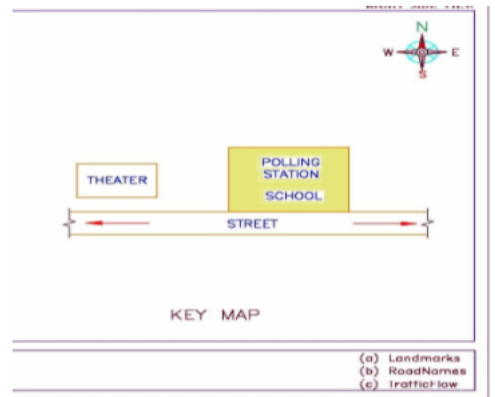

Cad View

Key MAP View