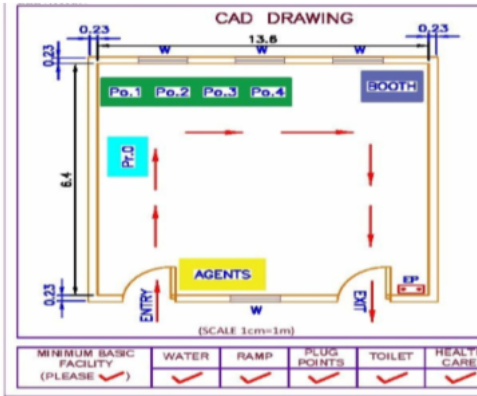

Google Map View

Polling Station Building Front View

Polling Station Front View

Cad View

Key MAP View

1 பெயர் : ரெசிகலா கணவர் பெயர்: மிக்கேல் ஐயா வீட்டு எண் : 1 வயது : 45 பாலினம் : பெண் Photo is available	RRJ0105577	2 பெயர் : அபிஷா தந்தை பெயர்: மிக்கேல் ஐயா வீட்டு எண் : 1 வயது : 22 பாலினம் : பெண் Photo is available	RRJ3315215	3 பெயர் : ஆஷா தந்தை பெயர்: மைக்கேல் ஐயா வீட்டு எண் : 1 வயது : 22 பாலினம் : பெண் Photo is available	RRJ3319761
4 பெயர் : இந்திரா கணவர் பெயர்: மணிகண்டன் வீட்டு எண் : 1-4 வயது : 46 பாலினம் : பெண் Photo is available	RRJ1404268	5 பெயர் : பாலமுருகன் இ தந்தை பெயர்: இசக்கி ஆசாரி வீட்டு எண் : 1ஏ வயது : 49 பாலினம் : ஆண் Photo is available	RRJ3378494	6 பெயர் : ஹரிஷ் பா ர தந்தை பெயர்: பாலமுருகன் இசக்கி வீட்டு எண் : 1ஏ வயது : 20 பாலினம் : ஆண் Photo is available	RRJ3522430
7 பெயர் : ஷாம் ரினிஸ் தந்தை பெயர்: அந்தோணி பிரான்சிஸ் வீட்டு எண் : 2 வயது : 26 பாலினம் : ஆண் Photo is available	RRJ2483584	8 பெயர் : ரோகினி கணவர் பெயர்: முகம்மது பார்ஷா வீட்டு எண் : 2-293 வயது : 33 பாலினம் : பெண் Photo is available	RRJ3597325	9 பெயர் : அபிஷா தந்தை பெயர்: பால்பாண்டி வீட்டு எண் : 3 வயது : 25 பாலினம் : பெண் Photo is available	RRJ3576808
10 பெயர் : செல்வகுமார் தந்தை பெயர்: சேகர் வீட்டு எண் : 4 வயது : 30 பாலினம் : ஆண் Photo is available	RRJ1862838	11 பெயர் : ஜெபின்குமார் தந்தை பெயர்: சேகர் வீட்டு எண் : 4 வயது : 24 பாலினம் : ஆண் Photo is available	RRJ3431426	12 பெயர் : நாகராஜன் தந்தை பெயர்: வேலாயுதன்ஆசாரி வீட்டு எண் : 5 வயது : 44 பாலினம் : ஆண் Photo is available	RRJ1404318
13 பெயர் : அருணா தந்தை பெயர்: நாகராஜன் வீட்டு எண் : 5 வயது : 39 பாலினம் : ஆண் Photo is available	RRJ1404326	14 பெயர் : கௌரி மீனா தந்தை பெயர்: சந்திரன் வீட்டு எண் : 5 வயது : 31 பாலினம் : பெண் Photo is available	RRJ1862846	15 பெயர் : சந்திரன் தந்தை பெயர்: வேலாயுதன்ஆசாரி வீட்டு எண் : 6 வயது : 37 பாலினம் : ஆண் Photo is available	RRJ1404276
16 பெயர் : ரம்பா தந்தை பெயர்: ராஜன் வீட்டு எண் : 7 வயது : 29 பாலினம் : பெண் Photo is available	RRJ3439957	17 பெயர் : ராஜேஷ் தந்தை பெயர்: ராஜன் வீட்டு எண் : 7 வயது : 26 பாலினம் : ஆண் Photo is available	RRJ2344018	18 பெயர் : குமரன் தந்தை பெயர்: மாரிமுத்து வீட்டு எண் : 8 வயது : 37 பாலினம் : ஆண் Photo is available	RRJ0224022
19 பெயர் : அனிஷா பொன்மணி கணவர் பெயர்: பிரபின் ரா வீட்டு எண் : 8/16B வயது : 23 பாலினம் : பெண் Photo is available	RRJ3432523	20 பெயர் : ஐஸ்வரியா தாயின் பெயர்: நாகேஸ்வரி வீட்டு எண் : 9 வயது : 33 பாலினம் : பெண் Photo is available	RRJ1535327	21 பெயர் : சும்ன் தந்தை பெயர்: சுடலைமணி வீட்டு எண் : 9 வயது : 30 பாலினம் : ஆண் Photo is available	RRJ2210441
22 பெயர் : குமாரி தந்தை பெயர்: மாதவன்நாயர் வீட்டு எண் : 9 - 13 ஜி வயது : 58 பாலினம் : மூன்றாம் பாலினம் Photo is available	RRJ1863091	23 பெயர் : நித்யா முருகன் தந்தை பெயர்: நித்யா முருகன் வீட்டு எண் : 9ஏ வயது : 30 பாலினம் : பெண் Photo is available	RRJ2406809	24 பெயர் : அஜிதா கணவர் பெயர்: ஜெகதீசன் வீட்டு எண் : 14 வயது : 39 பாலினம் : பெண் Photo is available	RRJ1661024
25 பெயர் : ரஜப் சித்திக் தந்தை பெயர்: நசார் காண் வீட்டு எண் : 14 வயது : 37 பாலினம் : ஆண் Photo is available	RRJ1862861	26 பெயர் : நாகராஜன் தந்தை பெயர்: நீலகண்ட பிள்ளை வீட்டு எண் : 15 வயது : 77 பாலினம் : ஆண் Photo is available	RRJ3519634	27 பெயர் : நசார் காண் தந்தை பெயர்: பீர் முகம்மது வீட்டு எண் : 16 வயது : 60 பாலினம் : ஆண் Photo is available	RRJ1862887
28 பெயர் : பீமா கணவர் பெயர்: நசார் காண் வீட்டு எண் : 16 வயது : 55 பாலினம் : பெண் Photo is available	RRJ1862895	29 பெயர் : மைதீன் தந்தை பெயர்: ஜான் பாய் வீட்டு எண் : 16 வயது : 55 பாலினம் : ஆண் Photo is available	RRJ2414779	30 பெயர் : மைதீன் தந்தை பெயர்: ஜான்பாய் வீட்டு எண் : 16 வயது : 54 பாலினம் : ஆண் Photo is available	RRJ1862903