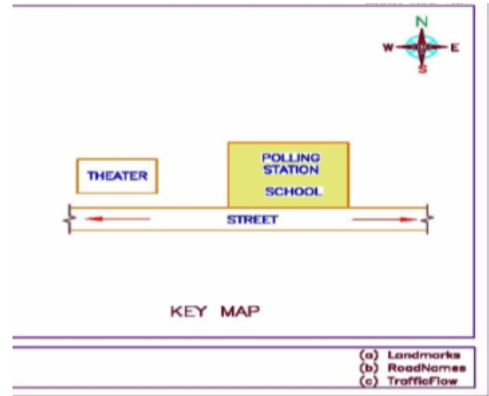

Google Map View

Polling Station Building Front View

Polling Station Front View

Cad View

Key MAP View

1 பெயர் : ரெசிகலா கணவர் பெயர்: மிக்கேல் ஐயா வீட்டு எண் : 1 வயது : 45 பாலினம் : பெண் Photo is available	RRJ0105577	2 பெயர் : அபிஷா தந்தை பெயர்: மிக்கேல் ஐயா வீட்டு எண் : 1 வயது : 22 பாலினம் : பெண் Photo is available	RRJ3315215	3 பெயர் : ஆஷா தந்தை பெயர்: மைக்கேல் ஐயா வீட்டு எண் : 1 வயது : 22 பாலினம் : பெண் Photo is available	RRJ3319761
4 பெயர் : இந்திரா கணவர் பெயர்: மணிகண்டன் வீட்டு எண் : 1-4 வயது : 46 பாலினம் : பெண் Photo is available	RRJ1404268	5 பெயர் : பாலமுருகன் இ தந்தை பெயர்: இசக்கி ஆசாரி வீட்டு எண் : 1ஏ வயது : 49 பாலினம் : ஆண் Photo is available	RRJ3378494	6 பெயர் : ஹரிஷ் பா ர தந்தை பெயர்: பாலமுருகன் இசக்கி வீட்டு எண் : 1ஏ வயது : 20 பாலினம் : ஆண் Photo is available	RRJ3522430
7 பெயர் : ஷாம் ரினிஸ் தந்தை பெயர்: அந்தோணி பிரான்சிஸ் வீட்டு எண் : 2 வயது : 26 பாலினம் : ஆண் Photo is available	RRJ2483584	8 பெயர் : ரோகினி கணவர் பெயர்: முகம்மது பார்ஷா வீட்டு எண் : 2-293 வயது : 33 பாலினம் : பெண் Photo is available	RRJ3597325	9 பெயர் : அபிஷா தந்தை பெயர்: பால்பாண்டி வீட்டு எண் : 3 வயது : 25 பாலினம் : பெண் Photo is available	RRJ3576808
10 பெயர் : செல்வகுமார் தந்தை பெயர்: சேகர் வீட்டு எண் : 4 வயது : 30 பாலினம் : ஆண் Photo is available	RRJ1862838	11 பெயர் : ஜெபின்குமார் தந்தை பெயர்: சேகர் வீட்டு எண் : 4 வயது : 24 பாலினம் : ஆண் Photo is available	RRJ3431426	12 பெயர் : நாகராஜன் தந்தை பெயர்: வேலாயுதன்ஆசாரி வீட்டு எண் : 5 வயது : 44 பாலினம் : ஆண் Photo is available	RRJ1404318
13 பெயர் : அருணா தந்தை பெயர்: நாகராஜன் வீட்டு எண் : 5 வயது : 39 பாலினம் : ஆண் Photo is available	RRJ1404326	14 பெயர் : கௌரி மீனா தந்தை பெயர்: சந்திரன் வீட்டு எண் : 5 வயது : 31 பாலினம் : பெண் Photo is available	RRJ1862846	15 பெயர் : சந்திரன் தந்தை பெயர்: வேலாயுதன்ஆசாரி வீட்டு எண் : 6 வயது : 37 பாலினம் : ஆண் Photo is available	RRJ1404276
16 பெயர் : ரம்பா தந்தை பெயர்: ராஜன் வீட்டு எண் : 7 வயது : 29 பாலினம் : பெண் Photo is available	RRJ3439957	17 பெயர் : ராஜேஷ் தந்தை பெயர்: ராஜன் வீட்டு எண் : 7 வயது : 26 பாலினம் : ஆண் Photo is available	RRJ2344018	18 பெயர் : குமரன் தந்தை பெயர்: மாரிமுத்து வீட்டு எண் : 8 வயது : 37 பாலினம் : ஆண் Photo is available	RRJ0224022
19 பெயர் : அனிஷா பொன்மணி கணவர் பெயர்: பிரபின் ரா வீட்டு எண் : 8/16B வயது : 23 பாலினம் : பெண் Photo is available	RRJ3432523	20 பெயர் : ஐஸ்வரியா தாயின் பெயர்: நாகேஸ்வரி வீட்டு எண் : 9 வயது : 33 பாலினம் : பெண் Photo is available	RRJ1535327	21 பெயர் : சும்ன் தந்தை பெயர்: சுடலைமணி வீட்டு எண் : 9 வயது : 30 பாலினம் : ஆண் Photo is available	RRJ2210441
22 பெயர் : குமாரி தந்தை பெயர்: மாதவன்நாயர் வீட்டு எண் : 9 - 13 ஜி வயது : 58 பாலினம் : மூன்றாம் பாலினம் Photo is available	RRJ1863091	23 பெயர் : நித்யா முருகன் தந்தை பெயர்: நித்யா முருகன் வீட்டு எண் : 9ஏ வயது : 30 பாலினம் : பெண் Photo is available	RRJ2406809	24 பெயர் : அஜிதா கணவர் பெயர்: ஜெகதீசன் வீட்டு எண் : 14 வயது : 39 பாலினம் : பெண் Photo is available	RRJ1661024
25 பெயர் : ரஜப் சித்திக் தந்தை பெயர்: நசார் காண் வீட்டு எண் : 14 வயது : 37 பாலினம் : ஆண் Photo is available	RRJ1862861	26 பெயர் : நாகராஜன் தந்தை பெயர்: நீலகண்ட பிள்ளை வீட்டு எண் : 15 வயது : 77 பாலினம் : ஆண் Photo is available	RRJ3519634	27 பெயர் : நசார் காண் தந்தை பெயர்: பீர் முகம்மது வீட்டு எண் : 16 வயது : 60 பாலினம் : ஆண் Photo is available	RRJ1862887
28 பெயர் : பீமா கணவர் பெயர்: நசார் காண் வீட்டு எண் : 16 வயது : 55 பாலினம் : பெண் Photo is available	RRJ1862895	29 பெயர் : மைதீன் தந்தை பெயர்: ஜான் பாய் வீட்டு எண் : 16 வயது : 55 பாலினம் : ஆண் Photo is available	RRJ2414779	30 பெயர் : மைதீன் தந்தை பெயர்: ஜான்பாய் வீட்டு எண் : 16 வயது : 54 பாலினம் : ஆண் Photo is available	RRJ1862903