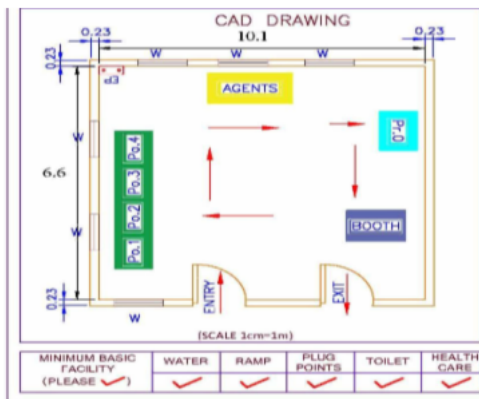

Google Map View

Polling Station Building Front View

Polling Station Front View

Cad View

Key MAP View

1 பெயர் : சூர்ய பிரகாஷ் செந்தில்வேலன் தந்தை பெயர்: செந்தில்வேலன் வீட்டு எண் : 1-14-7-2ஏ பெருமாள் நகர் 1 வயது : 23 பாலினம் : ஆண்	RRJ3525078	Photo is available	2 பெயர் : ஐஸ்வர்ய லக்ஷ்மி செந்தில்வேலன் தந்தை பெயர்: செந்தில்வேலன் வீட்டு எண் : 1-14-7-2 ஏ பெருமாள் நகர் 1 வயது : 20 பாலினம் : பெண்	RRJ3525086	Photo is available	3 பெயர் : விஜி ராமன் தந்தை பெயர்: ராமன் பிள்ளை வீட்டு எண் : 1-14-7-8 வயது : 52 பாலினம் : ஆண்	RRJ3392222	Photo is available
4 பெயர் : தேவிகா பீ ஜெயன் தந்தை பெயர்: ஜெயகுமார் வீட்டு எண் : 1-14-7-26 வயது : 23 பாலினம் : பெண்	RRJ3282951	Photo is available	5 பெயர் : சித்தார்த் பிரீத ஜெயன் தந்தை பெயர்: ஜெயகுமார் பரமேஸ்வரன் வீட்டு எண் : 1-14-7/26,ஷ்ருதிலயம் வயது : 26 பாலினம் : ஆண்	RRJ3543857	Photo is available	6 பெயர் : சோமசேகரன் நாயர் இதரர் பெயர்: கிரிஜாதேவி வீட்டு எண் : 1-14-7-27 பி வயது : 75 பாலினம் : ஆண்	RRJ3492741	Photo is available
7 பெயர் : ரா ஷீ சஞ்சய் கீர்த்தன் தந்தை பெயர்: ராஜேஷ் சு ராஜ் வீட்டு எண் : 1-14-7 2-1 வயது : 19 பாலினம் : ஆண்	RRJ3577368	Photo is available	# 8 பெயர் : பிலிட்சன் வ தந்தை பெயர்: வர்கீஸ் வீட்டு எண் : 1-15ஸி/7 வயது : 42 பாலினம் : ஆண்	AXC1569979	Photo is available	9 பெயர் : பிறிஜின் மேரி தந்தை பெயர்: விக்டர் வீட்டு எண் : 1-15சி/7 வயது : 41 பாலினம் : பெண்	AXC1569961	Photo is available
10 பெயர் : ராஜகுமார் தந்தை பெயர்: நேசமணி வீட்டு எண் : 2-6 வயது : 69 பாலினம் : ஆண்	RRJ2239374	Photo is available	11 பெயர் : சந்திரகுமாரி கணவர் பெயர்: ராஜகுமார் வீட்டு எண் : 2-6 வயது : 69 பாலினம் : பெண்	RRJ2239382	Photo is available	12 பெயர் : செந்தில் தந்தை பெயர்: முருகன் வீட்டு எண் : 2-10 வயது : 29 பாலினம் : ஆண்	RRJ3194412	Photo is available
13 பெயர் : சகாய புஷ்பராஜ் தந்தை பெயர்: மரியதாசன் வீட்டு எண் : 2-158 வயது : 48 பாலினம் : ஆண்	RRJ3281599	Photo is available	14 பெயர் : ஆங்னல் தந்தை பெயர்: பவுல் ஜார்ஜ் வீட்டு எண் : 3-20 வயது : 28 பாலினம் : ஆண்	RRJ2239416	Photo is available	15 பெயர் : பவுல் ஜார்ஜ் தந்தை பெயர்: மரிய இருதயம் வீட்டு எண் : 3-20C வயது : 64 பாலினம் : ஆண்	RRJ1672559	Photo is available
16 பெயர் : பிரேமா கணவர் பெயர்: பவுல் ஜார்ஜ் வீட்டு எண் : 3-20C வயது : 56 பாலினம் : பெண்	RRJ1672542	Photo is available	17 பெயர் : பீற்றர் அகில் தந்தை பெயர்: பவுல் ஜார்ஜ் வீட்டு எண் : 3-20c வயது : 28 பாலினம் : ஆண்	RRJ1784107	Photo is available	18 பெயர் : அஜித் தந்தை பெயர்: பவுல் ஜார்ஜ் வீட்டு எண் : 3-20C வயது : 27 பாலினம் : ஆண்	RRJ2301935	Photo is available
19 பெயர் : ஜாஸ்மின் பிரிட்ஜெட் பிரின்சி பி தந்தை பெயர்: ஜெயின் பிரின்ஸ் சாமுவேல் வீட்டு எண் : 3-40-2 வயது : 64 பாலினம் : பெண்	RRJ3554680	Photo is available	20 பெயர் : டினிபிரிட் கணவர் பெயர்: ஜெயசீலன் வீட்டு எண் : 3-50A வயது : 42 பாலினம் : பெண்	RRJ1673110	Photo is available	21 பெயர் : தஸ்லிம் பீவி கணவர் பெயர்: செய்யது அலி வீட்டு எண் : 3-53-1 வயது : 41 பாலினம் : பெண்	RRJ2442697	Photo is available
22 பெயர் : பெபி ஜெ தந்தை பெயர்: ஜெயராஜ் வீட்டு எண் : 3-54-18 ஸீ-2 வயது : 23 பாலினம் : பெண்	RRJ3283165	Photo is available	23 பெயர் : பரமசக்தி கணவர் பெயர்: முருகன் வீட்டு எண் : 3-68 வயது : 51 பாலினம் : பெண்	RRJ2526671	Photo is available	24 பெயர் : கோபால கிருஷ்ணன் நாராயணன் செட்டியார் தந்தை பெயர்: நாராயணன் செட்டியார் வீட்டு எண் : 3-88/1 வயது : 62 பாலினம் : ஆண்	FMG3501673	Photo is available
25 பெயர் : ஸ்டெஃபானி சுரேஷ் சு ஸ்டெஃபானி சுரேஷ் சு தந்தை பெயர்: தே சுரேஷ் குமார் தே சுரேஷ் குமார் வீட்டு எண் : 3-111/2 வயது : 19 பாலினம் : பெண்	RRJ3565751	Photo is available	26 பெயர் : கிளாடீன் தந்தை பெயர்: வின்சென்ட் வீட்டு எண் : 3-112ஏ வயது : 49 பாலினம் : ஆண்	AEK2445849	Photo is available	27 பெயர் : ஜீவா தந்தை பெயர்: கிருஷ்ணபிள்ளை வீட்டு எண் : 3-113 வயது : 54 பாலினம் : ஆண்	RRJ1370048	Photo is available
28 பெயர் : அருண் கோபுமார் தந்தை பெயர்: ஐயப்பன் வீட்டு எண் : 3-114டி வயது : 41 பாலினம் : ஆண்	MNJ1014083	Photo is available	29 பெயர் : சித்ரா தந்தை பெயர்: மகாலிங்கம் வீட்டு எண் : 3-114டி வயது : 39 பாலினம் : பெண்	RRJ0008169	Photo is available	30 பெயர் : வின்னி மோள் மோ அ தந்தை பெயர்: மோகன் ராஜ் வீட்டு எண் : 3-117ஏ-10 வயது : 19 பாலினம் : பெண்	RRJ3577707	Photo is available