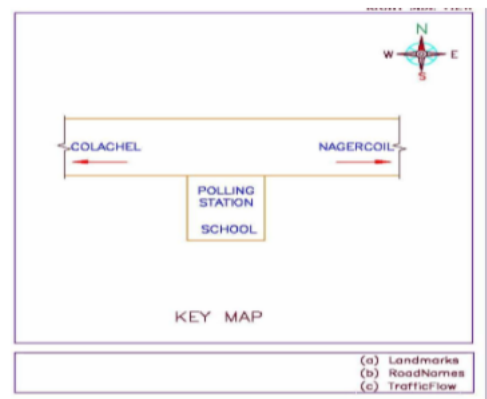

Google Map View

Polling Station Building Front View

Polling Station Front View

Cad View

Key MAP View

1 பெயர் : சூர்ய பிரகாஷ் செந்தில்வேலன் தந்தை பெயர்: செந்தில்வேலன் வீட்டு எண் : 1-14-7-2ஏ பெருமாள் நகர் 1 வயது : 23 பாலினம் : ஆண்	RRJ3525078	Photo is available	2 பெயர் : ஐஸ்வர்ய லக்ஷ்மி செந்தில்வேலன் தந்தை பெயர்: செந்தில்வேலன் வீட்டு எண் : 1-14-7-2 ஏ பெருமாள் நகர் 1 வயது : 20 பாலினம் : பெண்	RRJ3525086	Photo is available	3 பெயர் : விஜி ராமன் தந்தை பெயர்: ராமன் பிள்ளை வீட்டு எண் : 1-14-7-8 வயது : 52 பாலினம் : ஆண்	RRJ3392222	Photo is available
4 பெயர் : தேவிகா பீ ஜெயன் தந்தை பெயர்: ஜெயகுமார் வீட்டு எண் : 1-14-7-26 வயது : 23 பாலினம் : பெண்	RRJ3282951	Photo is available	5 பெயர் : சித்தார்த் பிரீத ஜெயன் தந்தை பெயர்: ஜெயகுமார் பரமேஸ்வரன் வீட்டு எண் : 1-14-7/26,ஷ்ருதிலயம் வயது : 26 பாலினம் : ஆண்	RRJ3543857	Photo is available	6 பெயர் : சோமசேகரன் நாயர் இதரர் பெயர்: கிரிஜாதேவி வீட்டு எண் : 1-14-7-27 பி வயது : 75 பாலினம் : ஆண்	RRJ3492741	Photo is available
7 பெயர் : ரா ஷீ சஞ்சய் கீர்த்தன் தந்தை பெயர்: ராஜேஷ் சு ராஜ் வீட்டு எண் : 1-14-7 2-1 வயது : 19 பாலினம் : ஆண்	RRJ3577368	Photo is available	# 8 பெயர் : பிலிட்சன் வ தந்தை பெயர்: வர்கீஸ் வீட்டு எண் : 1-15ஸி/7 வயது : 42 பாலினம் : ஆண்	AXC1569979	Photo is available	9 பெயர் : பிறிஜின் மேரி தந்தை பெயர்: விக்டர் வீட்டு எண் : 1-15சி/7 வயது : 41 பாலினம் : பெண்	AXC1569961	Photo is available
10 பெயர் : ராஜகுமார் தந்தை பெயர்: நேசமணி வீட்டு எண் : 2-6 வயது : 69 பாலினம் : ஆண்	RRJ2239374	Photo is available	11 பெயர் : சந்திரகுமாரி கணவர் பெயர்: ராஜகுமார் வீட்டு எண் : 2-6 வயது : 69 பாலினம் : பெண்	RRJ2239382	Photo is available	12 பெயர் : செந்தில் தந்தை பெயர்: முருகன் வீட்டு எண் : 2-10 வயது : 29 பாலினம் : ஆண்	RRJ3194412	Photo is available
13 பெயர் : சகாய புஷ்பராஜ் தந்தை பெயர்: மரியதாசன் வீட்டு எண் : 2-158 வயது : 48 பாலினம் : ஆண்	RRJ3281599	Photo is available	14 பெயர் : ஆங்னல் தந்தை பெயர்: பவுல் ஜார்ஜ் வீட்டு எண் : 3-20 வயது : 28 பாலினம் : ஆண்	RRJ2239416	Photo is available	15 பெயர் : பவுல் ஜார்ஜ் தந்தை பெயர்: மரிய இருதயம் வீட்டு எண் : 3-20C வயது : 64 பாலினம் : ஆண்	RRJ1672559	Photo is available
16 பெயர் : பிரேமா கணவர் பெயர்: பவுல் ஜார்ஜ் வீட்டு எண் : 3-20C வயது : 56 பாலினம் : பெண்	RRJ1672542	Photo is available	17 பெயர் : பீற்றர் அகில் தந்தை பெயர்: பவுல் ஜார்ஜ் வீட்டு எண் : 3-20c வயது : 28 பாலினம் : ஆண்	RRJ1784107	Photo is available	18 பெயர் : அஜித் தந்தை பெயர்: பவுல் ஜார்ஜ் வீட்டு எண் : 3-20C வயது : 27 பாலினம் : ஆண்	RRJ2301935	Photo is available
19 பெயர் : ஜாஸ்மின் பிரிட்ஜெட் பிரின்சி பி தந்தை பெயர்: ஜெயின் பிரின்ஸ் சாமுவேல் வீட்டு எண் : 3-40-2 வயது : 64 பாலினம் : பெண்	RRJ3554680	Photo is available	20 பெயர் : டினிபிரிட் கணவர் பெயர்: ஜெயசீலன் வீட்டு எண் : 3-50A வயது : 42 பாலினம் : பெண்	RRJ1673110	Photo is available	21 பெயர் : தஸ்லிம் பீவி கணவர் பெயர்: செய்யது அலி வீட்டு எண் : 3-53-1 வயது : 41 பாலினம் : பெண்	RRJ2442697	Photo is available
22 பெயர் : பெபி ஜெ தந்தை பெயர்: ஜெயராஜ் வீட்டு எண் : 3-54-18 ஸீ-2 வயது : 23 பாலினம் : பெண்	RRJ3283165	Photo is available	23 பெயர் : பரமசக்தி கணவர் பெயர்: முருகன் வீட்டு எண் : 3-68 வயது : 51 பாலினம் : பெண்	RRJ2526671	Photo is available	24 பெயர் : கோபால கிருஷ்ணன் நாராயணன் செட்டியார் தந்தை பெயர்: நாராயணன் செட்டியார் வீட்டு எண் : 3-88/1 வயது : 62 பாலினம் : ஆண்	FMG3501673	Photo is available
25 பெயர் : ஸ்டெஃபானி சுரேஷ் சு ஸ்டெஃபானி சுரேஷ் சு தந்தை பெயர்: தே சுரேஷ் குமார் தே சுரேஷ் குமார் வீட்டு எண் : 3-111/2 வயது : 19 பாலினம் : பெண்	RRJ3565751	Photo is available	26 பெயர் : கிளாடீன் தந்தை பெயர்: வின்சென்ட் வீட்டு எண் : 3-112ஏ வயது : 49 பாலினம் : ஆண்	AEK2445849	Photo is available	27 பெயர் : ஜீவா தந்தை பெயர்: கிருஷ்ணபிள்ளை வீட்டு எண் : 3-113 வயது : 54 பாலினம் : ஆண்	RRJ1370048	Photo is available
28 பெயர் : அருண் கோபுமார் தந்தை பெயர்: ஐயப்பன் வீட்டு எண் : 3-114டி வயது : 41 பாலினம் : ஆண்	MNJ1014083	Photo is available	29 பெயர் : சித்ரா தந்தை பெயர்: மகாலிங்கம் வீட்டு எண் : 3-114டி வயது : 39 பாலினம் : பெண்	RRJ0008169	Photo is available	30 பெயர் : வின்னி மோள் மோ அ தந்தை பெயர்: மோகன் ராஜ் வீட்டு எண் : 3-117ஏ-10 வயது : 19 பாலினம் : பெண்	RRJ3577707	Photo is available