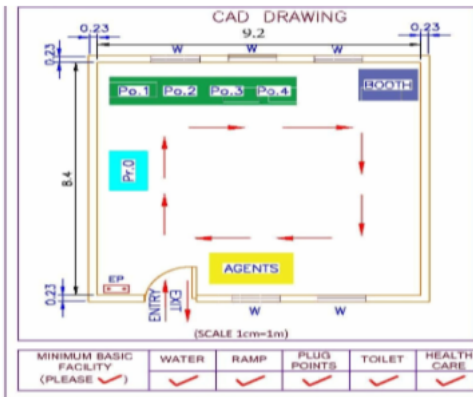

Cad View

Key MAP View