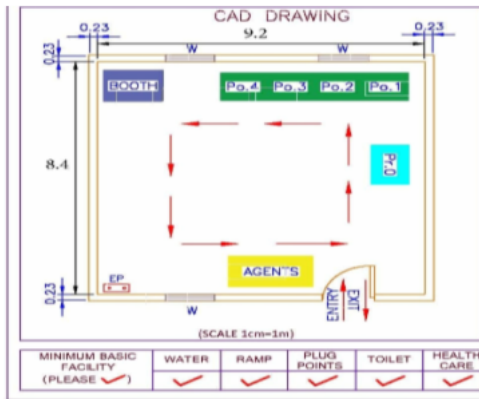

Cad View

Key MAP View