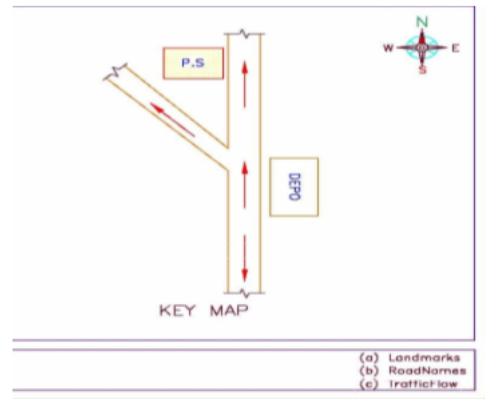

**4. வாக்காளர்களின் எண்ணிக்கை**

தொடங்கும் வரிசை எண்	முடியும் வரிசை எண்.	நிகர வாக்காளர்களின் எண்ணிக்கை			
		ஆண்	பெண்	மூன்றாம் பாலினம்	மொத்தம்
1	1020	493	514	1	1008

கையொப்பம்

Nazri Naksha

Google Map View

Polling Station Building Front View

Polling Station Front View

Cad View

Key MAP View

சட்டமன்றத் தொகுதியின் எண் மற்றும் பெயர் : 230-நாகர்கோவில் மற்றும் பெயர் : 1-நாகர்கோவில் மாநகராட்சி, வார்டு 35, கீழராமன்புதூர் ரோடு பிரிவு எண் மற்றும் பெயர்