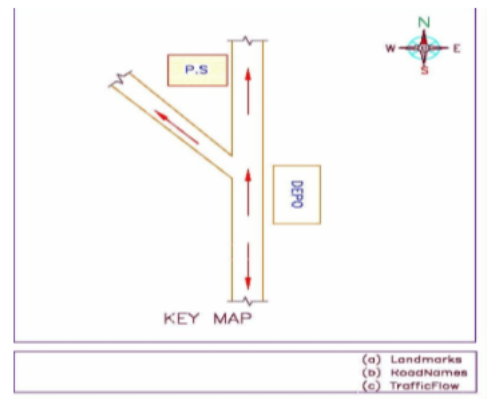

Cad View

Key MAP View