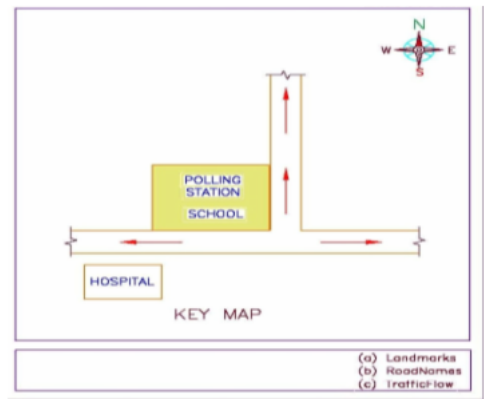

Google Map View

Polling Station Building Front View

Polling Station Front View

Cad View

Key MAP View

1 பெயர் : அசோகன் தந்தை பெயர் : சுவாமிதாஸ் வீட்டு எண் : 1A வயது : 66 பாலினம் : ஆண்	RRJ2884294 Photo is available	2 பெயர் : அமுதா கணவர் பெயர் : அசோகன் வீட்டு எண் : 1A வயது : 61 பாலினம் : பெண்	RRJ2884302 Photo is available	3 பெயர் : குமார் தந்தை பெயர் : அசோகன் வீட்டு எண் : 1A வயது : 40 பாலினம் : ஆண்	RRJ1275494 Photo is available
4 பெயர் : விக்னேஷ் தாயின் பெயர் : விஜயா வீட்டு எண் : 1A வயது : 35 பாலினம் : ஆண்	RRJ1362920 Photo is available	5 பெயர் : பிரேமா கணவர் பெயர் : குமார் வீட்டு எண் : 1ஏ வயது : 33 பாலினம் : பெண்	RRJ3599479 Photo is available	6 பெயர் : சுகுமாரன் தந்தை பெயர் : குமாரன் வீட்டு எண் : 1/M முதலியார் விளை வயது : 62 பாலினம் : ஆண்	RRJ1234590 Photo is available
7 பெயர் : வனஜா கணவர் பெயர் : சுகுமாரன் வீட்டு எண் : 1/M முதலியார் விளை வயது : 54 பாலினம் : பெண்	RRJ1234608 Photo is available	8 பெயர் : ஞானசேகரன் தந்தை பெயர் : மைக்கேல் ராஜ் வீட்டு எண் : 1S வயது : 70 பாலினம் : ஆண்	RRJ2884310 Photo is available	9 பெயர் : ராணி கணவர் பெயர் : ஞானசேகரன் வீட்டு எண் : 1S வயது : 66 பாலினம் : பெண்	RRJ2884328 Photo is available
10 பெயர் : அருண் ஜீவியஸ் தந்தை பெயர் : ஞானசேகரன் வீட்டு எண் : 1S வயது : 39 பாலினம் : ஆண்	MGG5189568 Photo is available	11 பெயர் : கஸ்தூரி கணவர் பெயர் : பாலசுப்பிரமணியன் வீட்டு எண் : 1X வயது : 45 பாலினம் : பெண்	RRJ1093491 Photo is available	12 பெயர் : நித்யா கணவர் பெயர் : கிருஷ்ணன் வீட்டு எண் : 2 வயது : 30 பாலினம் : பெண்	RRJ2282457 Photo is available
13 பெயர் : ரம்யா தந்தை பெயர் : நாசேந்திரன் வீட்டு எண் : 2 வயது : 28 பாலினம் : பெண்	RRJ2212819 Photo is available	14 பெயர் : சவரிமுத்து அஜிதல் தந்தை பெயர் : செல்லதுரை வீட்டு எண் : 3 வயது : 59 பாலினம் : ஆண்	RRJ1093871 Photo is available	15 பெயர் : சபிதா கணவர் பெயர் : சவரிமுத்து அஜிதல் வீட்டு எண் : 3 வயது : 40 பாலினம் : பெண்	RRJ1093889 Photo is available
16 பெயர் : ஜெகதீசன் தந்தை பெயர் : சுப்பிரமணியநாடார் வீட்டு எண் : 4 வயது : 67 பாலினம் : ஆண்	RRJ2884336 Photo is available	17 பெயர் : சந்திரா கணவர் பெயர் : பால்ராஜ் வீட்டு எண் : 4 வயது : 59 பாலினம் : பெண்	MGG5016811 Photo is available	18 பெயர் : கிருஷ்ணன் தந்தை பெயர் : ராஜமணி வீட்டு எண் : 4 வயது : 59 பாலினம் : ஆண்	MGG5189071 Photo is available
19 பெயர் : இராஜன் தந்தை பெயர் : தங்கசாமி வீட்டு எண் : 4 வயது : 57 பாலினம் : ஆண்	RRJ2884344 Photo is available	20 பெயர் : ராஜலெட்சுமி கணவர் பெயர் : சுந்தரம் வீட்டு எண் : 4-1 வயது : 90 பாலினம் : பெண்	RRJ1275411 Photo is available	21 பெயர் : வேல்முருகன் தந்தை பெயர் : சுந்தரம் வீட்டு எண் : 4-1 வயது : 54 பாலினம் : ஆண்	RRJ1275049 Photo is available
22 பெயர் : மணிகண்டன் தந்தை பெயர் : ஐயப்பன் வீட்டு எண் : 4-1 வயது : 46 பாலினம் : ஆண்	MGG1333905 Photo is available	23 பெயர் : ஐயப்பன் தந்தை பெயர் : சின்னையன் வீட்டு எண் : 4-2 வயது : 70 பாலினம் : ஆண்	RRJ2884351 Photo is available	24 பெயர் : மீனாட்சி கணவர் பெயர் : ஐயப்பன் வீட்டு எண் : 4-2 வயது : 67 பாலினம் : பெண்	RRJ2884369 Photo is available
25 பெயர் : கலைவாணி கணவர் பெயர் : மணிகண்டன் வீட்டு எண் : 4-2 வயது : 39 பாலினம் : பெண்	RRJ1514728 Photo is available	26 பெயர் : தேவி தந்தை பெயர் : ஐயப்பன் வீட்டு எண் : 4-2 வயது : 35 பாலினம் : பெண்	RRJ1407329 Photo is available	# 27 பெயர் : முருகன் ராமகிருஷ்ணன் தந்தை பெயர் : இராமகிருஷ்ணன் வீட்டு எண் : 4-3 வயது : 48 பாலினம் : ஆண்	RRJ1362912 Photo is available
#2 28 பெயர் : லதா கிருஷ்ணன் கணவர் பெயர் : முருகன் வீட்டு எண் : 4-3 வயது : 45 பாலினம் : பெண்	MGG1492008 Photo is available	29 பெயர் : மாடசாமி தந்தை பெயர் : வேலுஆசாரி வீட்டு எண் : 4-5 வயது : 79 பாலினம் : ஆண்	RRJ2885515 Photo is available	30 பெயர் : சீதை கணவர் பெயர் : மாடசாமி வீட்டு எண் : 4-5 வயது : 71 பாலினம் : பெண்	RRJ2885523 Photo is available