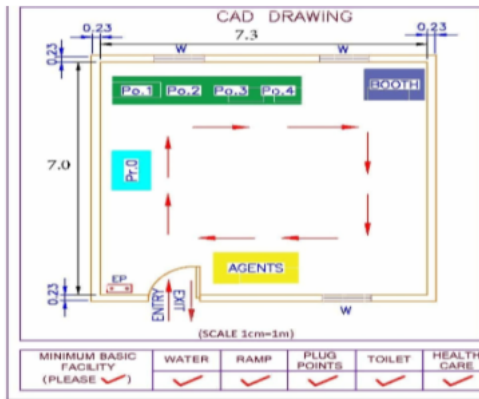

Google Map View

Polling Station Building Front View

Polling Station Front View

Cad View

Key MAP View

1 பெயர் : அசோகன் தந்தை பெயர் : சுவாமிதாஸ் வீட்டு எண் : 1A வயது : 66 பாலினம் : ஆண்	RRJ2884294 Photo is available	2 பெயர் : அமுதா கணவர் பெயர் : அசோகன் வீட்டு எண் : 1A வயது : 61 பாலினம் : பெண்	RRJ2884302 Photo is available	3 பெயர் : குமார் தந்தை பெயர் : அசோகன் வீட்டு எண் : 1A வயது : 40 பாலினம் : ஆண்	RRJ1275494 Photo is available
4 பெயர் : விக்னேஷ் தாயின் பெயர் : விஜயா வீட்டு எண் : 1A வயது : 35 பாலினம் : ஆண்	RRJ1362920 Photo is available	5 பெயர் : பிரேமா கணவர் பெயர் : குமார் வீட்டு எண் : 1ஏ வயது : 33 பாலினம் : பெண்	RRJ3599479 Photo is available	6 பெயர் : சுகுமாரன் தந்தை பெயர் : குமாரன் வீட்டு எண் : 1/M முதலியார் விளை வயது : 62 பாலினம் : ஆண்	RRJ1234590 Photo is available
7 பெயர் : வனஜா கணவர் பெயர் : சுகுமாரன் வீட்டு எண் : 1/M முதலியார் விளை வயது : 54 பாலினம் : பெண்	RRJ1234608 Photo is available	8 பெயர் : ஞானசேகரன் தந்தை பெயர் : மைக்கேல் ராஜ் வீட்டு எண் : 1S வயது : 70 பாலினம் : ஆண்	RRJ2884310 Photo is available	9 பெயர் : ராணி கணவர் பெயர் : ஞானசேகரன் வீட்டு எண் : 1S வயது : 66 பாலினம் : பெண்	RRJ2884328 Photo is available
10 பெயர் : அருண் ஜீவியஸ் தந்தை பெயர் : ஞானசேகரன் வீட்டு எண் : 1S வயது : 39 பாலினம் : ஆண்	MGG5189568 Photo is available	11 பெயர் : கஸ்தூரி கணவர் பெயர் : பாலசுப்பிரமணியன் வீட்டு எண் : 1X வயது : 45 பாலினம் : பெண்	RRJ1093491 Photo is available	12 பெயர் : நித்யா கணவர் பெயர் : கிருஷ்ணன் வீட்டு எண் : 2 வயது : 30 பாலினம் : பெண்	RRJ2282457 Photo is available
13 பெயர் : ரம்யா தந்தை பெயர் : நாசேந்திரன் வீட்டு எண் : 2 வயது : 28 பாலினம் : பெண்	RRJ2212819 Photo is available	14 பெயர் : சவரிமுத்து அஜிதல் தந்தை பெயர் : செல்லதுரை வீட்டு எண் : 3 வயது : 59 பாலினம் : ஆண்	RRJ1093871 Photo is available	15 பெயர் : சபிதா கணவர் பெயர் : சவரிமுத்து அஜிதல் வீட்டு எண் : 3 வயது : 40 பாலினம் : பெண்	RRJ1093889 Photo is available
16 பெயர் : ஜெகதீசன் தந்தை பெயர் : சுப்பிரமணியநாடார் வீட்டு எண் : 4 வயது : 67 பாலினம் : ஆண்	RRJ2884336 Photo is available	17 பெயர் : சந்திரா கணவர் பெயர் : பால்ராஜ் வீட்டு எண் : 4 வயது : 59 பாலினம் : பெண்	MGG5016811 Photo is available	18 பெயர் : கிருஷ்ணன் தந்தை பெயர் : ராஜமணி வீட்டு எண் : 4 வயது : 59 பாலினம் : ஆண்	MGG5189071 Photo is available
19 பெயர் : இராஜன் தந்தை பெயர் : தங்கசாமி வீட்டு எண் : 4 வயது : 57 பாலினம் : ஆண்	RRJ2884344 Photo is available	20 பெயர் : ராஜலெட்சுமி கணவர் பெயர் : சுந்தரம் வீட்டு எண் : 4-1 வயது : 90 பாலினம் : பெண்	RRJ1275411 Photo is available	21 பெயர் : வேல்முருகன் தந்தை பெயர் : சுந்தரம் வீட்டு எண் : 4-1 வயது : 54 பாலினம் : ஆண்	RRJ1275049 Photo is available
22 பெயர் : மணிகண்டன் தந்தை பெயர் : ஐயப்பன் வீட்டு எண் : 4-1 வயது : 46 பாலினம் : ஆண்	MGG1333905 Photo is available	23 பெயர் : ஐயப்பன் தந்தை பெயர் : சின்னையன் வீட்டு எண் : 4-2 வயது : 70 பாலினம் : ஆண்	RRJ2884351 Photo is available	24 பெயர் : மீனாட்சி கணவர் பெயர் : ஐயப்பன் வீட்டு எண் : 4-2 வயது : 67 பாலினம் : பெண்	RRJ2884369 Photo is available
25 பெயர் : கலைவாணி கணவர் பெயர் : மணிகண்டன் வீட்டு எண் : 4-2 வயது : 39 பாலினம் : பெண்	RRJ1514728 Photo is available	26 பெயர் : தேவி தந்தை பெயர் : ஐயப்பன் வீட்டு எண் : 4-2 வயது : 35 பாலினம் : பெண்	RRJ1407329 Photo is available	# 27 பெயர் : முருகன் ராமகிருஷ்ணன் தந்தை பெயர் : இராமகிருஷ்ணன் வீட்டு எண் : 4-3 வயது : 48 பாலினம் : ஆண்	RRJ1362912 Photo is available
#2 28 பெயர் : லதா கிருஷ்ணன் கணவர் பெயர் : முருகன் வீட்டு எண் : 4-3 வயது : 45 பாலினம் : பெண்	MGG1492008 Photo is available	29 பெயர் : மாடசாமி தந்தை பெயர் : வேலுஆசாரி வீட்டு எண் : 4-5 வயது : 79 பாலினம் : ஆண்	RRJ2885515 Photo is available	30 பெயர் : சீதை கணவர் பெயர் : மாடசாமி வீட்டு எண் : 4-5 வயது : 71 பாலினம் : பெண்	RRJ2885523 Photo is available