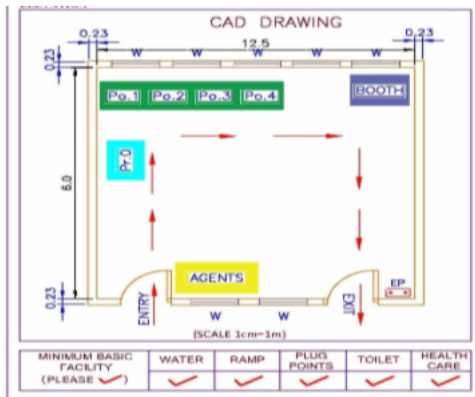

Google Map View

Polling Station Building Front View

Polling Station Front View

Cad View

Key MAP View

1 பெயர் : சங்கரேஷ்வரி கணவர் பெயர்: மரியப்பன் வீட்டு எண் : 1-43-4 வயது : 56 பாலினம் : பெண் Photo is available	RRJ0115329	2 பெயர் : கிஷோர் தந்தை பெயர்: ரவி வீட்டு எண் : 2 வயது : 24 பாலினம் : ஆண் Photo is available	RRJ3208337	3 பெயர் : கோகுல ராம் தந்தை பெயர்: பிரேம் குமார் வீட்டு எண் : 4-4 வயது : 20 பாலினம் : ஆண் Photo is available	RRJ3506128
4 பெயர் : பிரேமா கணவர் பெயர்: சிவா வீட்டு எண் : 5 வயது : 47 பாலினம் : பெண் Photo is available	RRJ2424869	5 பெயர் : ராதாகிருஷ்ணன் தந்தை பெயர்: சிவன் செட்டியார் வீட்டு எண் : 7-5 வயது : 49 பாலினம் : ஆண் Photo is available	RRJ1363498	6 பெயர் : ரமேஷ் தந்தை பெயர்: சிவன் செட்டியார் வீட்டு எண் : 7-5 வயது : 48 பாலினம் : ஆண் Photo is available	RRJ1363480
7 பெயர் : விக்கேஷ் தந்தை பெயர்: ஜீவானந்தம் வீட்டு எண் : 7a வயது : 29 பாலினம் : ஆண் Photo is available	RRJ2213338	8 பெயர் : பிரபுராம்குமார் தந்தை பெயர்: ராஜசேகர் வீட்டு எண் : 10 வயது : 50 பாலினம் : ஆண் Photo is available	MGG2927382	9 பெயர் : நாகசாந்தி கணவர் பெயர்: பிரபுராம்குமார் வீட்டு எண் : 10 வயது : 47 பாலினம் : பெண் Photo is available	MGG2928869
10 பெயர் : ராஜசேகர் ஆனந்த் தந்தை பெயர்: பிரபு ராம்குமார் வீட்டு எண் : 10 வயது : 23 பாலினம் : ஆண் Photo is available	RRJ3217817	11 பெயர் : மகாபூர் பி நா தந்தை பெயர்: பிரபுராம்குமார் வீட்டு எண் : 10 வயது : 20 பாலினம் : பெண் Photo is available	RRJ3495041	12 பெயர் : கௌதம் தந்தை பெயர்: ஈஸ்வர மூர்த்தி வீட்டு எண் : 10ஏ வயது : 28 பாலினம் : ஆண் Photo is available	RRJ2351153
13 பெயர் : ஸ்ரீ பவின் தந்தை பெயர்: மாடசாமி வீட்டு எண் : 10B வயது : 24 பாலினம் : ஆண் Photo is available	RRJ3081569	14 பெயர் : தினேஷ் குமார் தந்தை பெயர்: சரவணன் வீட்டு எண் : 11ஏ வயது : 26 பாலினம் : ஆண் Photo is available	RRJ3208345	15 பெயர் : சகாய ஜெயசீலன் தந்தை பெயர்: விஸ்வாசம் வீட்டு எண் : 12 வயது : 62 பாலினம் : ஆண் Photo is available	RRJ1745702
16 பெயர் : சவரியம்மாள் கணவர் பெயர்: சகாய ஜெயசீலன் வீட்டு எண் : 12 வயது : 60 பாலினம் : பெண் Photo is available	RRJ1745710	17 பெயர் : சகாய மோனிஷா தந்தை பெயர்: சகாய ஜெயசீலன் வீட்டு எண் : 12 வயது : 32 பாலினம் : பெண் Photo is available	RRJ1745728	18 பெயர் : கலைச்செல்வி நீலகண்டன் கணவர் பெயர்: நீலகண்டன் வீட்டு எண் : 12 முதலியார் மேற்கு தெரு வயது : 61 பாலினம் : பெண் Photo is available	RRJ3475779
19 பெயர் : சசீலா கணவர் பெயர்: சங்கரன் வீட்டு எண் : 13 வயது : 72 பாலினம் : பெண் Photo is available	MGG5183850	20 பெயர் : வெங்கடேஷ் தந்தை பெயர்: முருகன் வீட்டு எண் : 13-1 வயது : 31 பாலினம் : ஆண் Photo is available	RRJ1956317	21 பெயர் : ஐஸ்வர்யா தந்தை பெயர்: செல்வம் வீட்டு எண் : 13-1A வயது : 27 பாலினம் : பெண் Photo is available	RRJ3081213
22 பெயர் : அர்ஜுன் தந்தை பெயர்: தியாகராஜன் வீட்டு எண் : 13-1 ஏ வயது : 26 பாலினம் : ஆண் Photo is available	RRJ3252855	23 பெயர் : சுவேதா தந்தை பெயர்: செல்வம் வீட்டு எண் : 13-1 ஏ வயது : 22 பாலினம் : பெண் Photo is available	RRJ3333895	# 24 பெயர் : விஜயலெட்சுமி உலகநாதன் கணவர் பெயர்: பாலசுப்ரமணியம் வீட்டு எண் : 13-1B வயது : 57 பாலினம் : பெண் Photo is available	MGG2170686
25 பெயர் : விவேக் தந்தை பெயர்: பால சுப்பிரமணியம் வீட்டு எண் : 13-1B வயது : 27 பாலினம் : ஆண் Photo is available	RRJ2456531	26 பெயர் : பாலசுப்பிரமணியம் தந்தை பெயர்: பிச்சாண்டி முதலியார் வீட்டு எண் : 13-1-b வயது : 62 பாலினம் : ஆண் Photo is available	RRJ1363704	27 பெயர் : வித்யா தந்தை பெயர்: பால சுப்பிரமணியம் வீட்டு எண் : 13-1-b வயது : 32 பாலினம் : பெண் Photo is available	RRJ1956051
28 பெயர் : சித்ரா கணவர் பெயர்: சங்கர குமார் வீட்டு எண் : 13/2 வயது : 65 பாலினம் : பெண் Photo is available	RRJ2036143	29 பெயர் : பிரேமா தந்தை பெயர்: வள்ளிநாயகம் வீட்டு எண் : 13-2-B வயது : 53 பாலினம் : பெண் Photo is available	RRJ2904357	30 பெயர் : ஆஷிக் பெஞ்சமின் தந்தை பெயர்: நர்சீசன் கிரால் வீட்டு எண் : 13-2-B வயது : 30 பாலினம் : ஆண் Photo is available	RRJ2036432