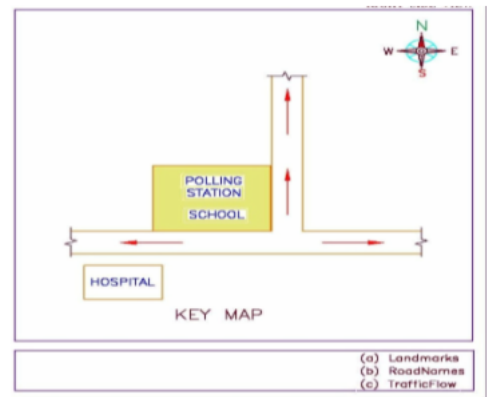

Google Map View

Polling Station Building Front View

Polling Station Front View

Cad View

Key MAP View

1 பெயர் : சங்கரேஷ்வரி கணவர் பெயர்: மரியப்பன் வீட்டு எண் : 1-43-4 வயது : 56 பாலினம் : பெண் Photo is available	RRJ0115329	2 பெயர் : கிஷோர் தந்தை பெயர்: ரவி வீட்டு எண் : 2 வயது : 24 பாலினம் : ஆண் Photo is available	RRJ3208337	3 பெயர் : கோகுல ராம் தந்தை பெயர்: பிரேம் குமார் வீட்டு எண் : 4-4 வயது : 20 பாலினம் : ஆண் Photo is available	RRJ3506128
4 பெயர் : பிரேமா கணவர் பெயர்: சிவா வீட்டு எண் : 5 வயது : 47 பாலினம் : பெண் Photo is available	RRJ2424869	5 பெயர் : ராதாகிருஷ்ணன் தந்தை பெயர்: சிவன் செட்டியார் வீட்டு எண் : 7-5 வயது : 49 பாலினம் : ஆண் Photo is available	RRJ1363498	6 பெயர் : ரமேஷ் தந்தை பெயர்: சிவன் செட்டியார் வீட்டு எண் : 7-5 வயது : 48 பாலினம் : ஆண் Photo is available	RRJ1363480
7 பெயர் : விக்கேஷ் தந்தை பெயர்: ஜீவானந்தம் வீட்டு எண் : 7a வயது : 29 பாலினம் : ஆண் Photo is available	RRJ2213338	8 பெயர் : பிரபுராம்குமார் தந்தை பெயர்: ராஜசேகர் வீட்டு எண் : 10 வயது : 50 பாலினம் : ஆண் Photo is available	MGG2927382	9 பெயர் : நாகசாந்தி கணவர் பெயர்: பிரபுராம்குமார் வீட்டு எண் : 10 வயது : 47 பாலினம் : பெண் Photo is available	MGG2928869
10 பெயர் : ராஜசேகர் ஆனந்த் தந்தை பெயர்: பிரபு ராம்குமார் வீட்டு எண் : 10 வயது : 23 பாலினம் : ஆண் Photo is available	RRJ3217817	11 பெயர் : மகாபூர் பி நா தந்தை பெயர்: பிரபுராம்குமார் வீட்டு எண் : 10 வயது : 20 பாலினம் : பெண் Photo is available	RRJ3495041	12 பெயர் : கௌதம் தந்தை பெயர்: ஈஸ்வர மூர்த்தி வீட்டு எண் : 10ஏ வயது : 28 பாலினம் : ஆண் Photo is available	RRJ2351153
13 பெயர் : ஸ்ரீ பவின் தந்தை பெயர்: மாடசாமி வீட்டு எண் : 10B வயது : 24 பாலினம் : ஆண் Photo is available	RRJ3081569	14 பெயர் : தினேஷ் குமார் தந்தை பெயர்: சரவணன் வீட்டு எண் : 11ஏ வயது : 26 பாலினம் : ஆண் Photo is available	RRJ3208345	15 பெயர் : சகாய ஜெயசீலன் தந்தை பெயர்: விஸ்வாசம் வீட்டு எண் : 12 வயது : 62 பாலினம் : ஆண் Photo is available	RRJ1745702
16 பெயர் : சவரியம்மாள் கணவர் பெயர்: சகாய ஜெயசீலன் வீட்டு எண் : 12 வயது : 60 பாலினம் : பெண் Photo is available	RRJ1745710	17 பெயர் : சகாய மோனிஷா தந்தை பெயர்: சகாய ஜெயசீலன் வீட்டு எண் : 12 வயது : 32 பாலினம் : பெண் Photo is available	RRJ1745728	18 பெயர் : கலைச்செல்வி நீலகண்டன் கணவர் பெயர்: நீலகண்டன் வீட்டு எண் : 12 முதலியார் மேற்கு தெரு வயது : 61 பாலினம் : பெண் Photo is available	RRJ3475779
19 பெயர் : சசீலா கணவர் பெயர்: சங்கரன் வீட்டு எண் : 13 வயது : 72 பாலினம் : பெண் Photo is available	MGG5183850	20 பெயர் : வெங்கடேஷ் தந்தை பெயர்: முருகன் வீட்டு எண் : 13-1 வயது : 31 பாலினம் : ஆண் Photo is available	RRJ1956317	21 பெயர் : ஐஸ்வர்யா தந்தை பெயர்: செல்வம் வீட்டு எண் : 13-1A வயது : 27 பாலினம் : பெண் Photo is available	RRJ3081213
22 பெயர் : அர்ஜுன் தந்தை பெயர்: தியாகராஜன் வீட்டு எண் : 13-1 ஏ வயது : 26 பாலினம் : ஆண் Photo is available	RRJ3252855	23 பெயர் : சுவேதா தந்தை பெயர்: செல்வம் வீட்டு எண் : 13-1 ஏ வயது : 22 பாலினம் : பெண் Photo is available	RRJ3333895	# 24 பெயர் : விஜயலெட்சுமி உலகநாதன் கணவர் பெயர்: பாலசுப்ரமணியம் வீட்டு எண் : 13-1B வயது : 57 பாலினம் : பெண் Photo is available	MGG2170686
25 பெயர் : விவேக் தந்தை பெயர்: பால சுப்பிரமணியம் வீட்டு எண் : 13-1B வயது : 27 பாலினம் : ஆண் Photo is available	RRJ2456531	26 பெயர் : பாலசுப்பிரமணியம் தந்தை பெயர்: பிச்சாண்டி முதலியார் வீட்டு எண் : 13-1-b வயது : 62 பாலினம் : ஆண் Photo is available	RRJ1363704	27 பெயர் : வித்யா தந்தை பெயர்: பால சுப்பிரமணியம் வீட்டு எண் : 13-1-b வயது : 32 பாலினம் : பெண் Photo is available	RRJ1956051
28 பெயர் : சித்ரா கணவர் பெயர்: சங்கர குமார் வீட்டு எண் : 13/2 வயது : 65 பாலினம் : பெண் Photo is available	RRJ2036143	29 பெயர் : பிரேமா தந்தை பெயர்: வள்ளிநாயகம் வீட்டு எண் : 13-2-B வயது : 53 பாலினம் : பெண் Photo is available	RRJ2904357	30 பெயர் : ஆஷிக் பெஞ்சமின் தந்தை பெயர்: நர்சீசன் கிரால் வீட்டு எண் : 13-2-B வயது : 30 பாலினம் : ஆண் Photo is available	RRJ2036432