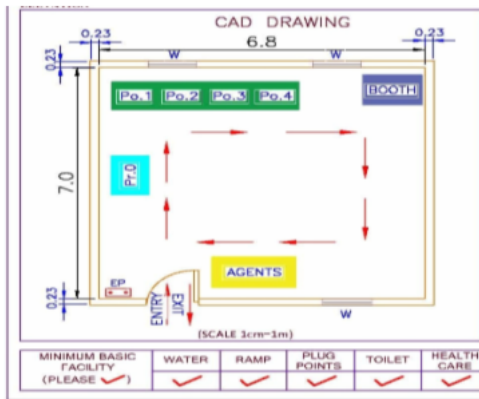

Google Map View

Polling Station Building Front View

Polling Station Front View

Cad View

Key MAP View

1	RRJ3551140	பெயர் : ரிசப ஸ்வர்ண ஸ் தந்தை பெயர்: சஹாயாதுரை ம் வீட்டு எண் : 5 எலி வயது : 21 பாலினம் : பெண்	Photo is available	2	RRJ1503952	பெயர் : சுதா கணவர் பெயர்: வடிவேல்முருகன் வீட்டு எண் : 6-195/1 வயது : 42 பாலினம் : பெண்	Photo is available	3	RRJ2907319	பெயர் : ரவீந்திரன் தந்தை பெயர்: நாராயணச்செட்டியார் வீட்டு எண் : 7 வயது : 74 பாலினம் : ஆண்	Photo is available
4	RRJ2907327	பெயர் : வசந்தகுமாரி கணவர் பெயர்: ரவீந்திரன் வீட்டு எண் : 7 வயது : 64 பாலினம் : பெண்	Photo is available	5	MGG5177423	பெயர் : அனுராதா தந்தை பெயர்: ரவீந்திரன் வீட்டு எண் : 7 வயது : 42 பாலினம் : பெண்	Photo is available	6	RRJ3518420	பெயர் : நிகார்த்திகா தந்தை பெயர்: பாலமுருகன் வீட்டு எண் : 7 வயது : 20 பாலினம் : பெண்	Photo is available
7	RRJ2907368	பெயர் : சாந்தி கணவர் பெயர்: சுப்பையாபிள்ளை வீட்டு எண் : 9 வயது : 60 பாலினம் : பெண்	Photo is available	8	MGG2794840	பெயர் : சுபாஷ் தந்தை பெயர்: நயினார் வீட்டு எண் : 9 வயது : 46 பாலினம் : ஆண்	Photo is available	9	RRJ1363852	பெயர் : சுப்பையா பிள்ளை தந்தை பெயர்: பத்மனாப பிள்ளை வீட்டு எண் : 9B வயது : 66 பாலினம் : ஆண்	Photo is available
10	RRJ0115618	பெயர் : சரண்யா தந்தை பெயர்: சுப்பையாபிள்ளை வீட்டு எண் : 9B வயது : 38 பாலினம் : பெண்	Photo is available	11	RRJ1503523	பெயர் : சாஜன் தந்தை பெயர்: சுப்பையாபிள்ளை வீட்டு எண் : 9-B வயது : 33 பாலினம் : ஆண்	Photo is available	12	RRJ2907343	பெயர் : கோசலை மீனாட்சி கணவர் பெயர்: சொரிமுத்துசெட்டியார் வீட்டு எண் : 10 வயது : 85 பாலினம் : பெண்	Photo is available
13	MGG5211842	பெயர் : மெலக்கியாஸ் தந்தை பெயர்: மிக்கேல் வீட்டு எண் : 10 வயது : 69 பாலினம் : ஆண்	Photo is available	14	RRJ1503390	பெயர் : மைக்கேல்ராஜன் தந்தை பெயர்: சோரீஸ் வீட்டு எண் : 10 வயது : 62 பாலினம் : ஆண்	Photo is available	15	RRJ1503622	பெயர் : ரமேஷ் தந்தை பெயர்: சொரிமுத்து வீட்டு எண் : 10 வயது : 58 பாலினம் : ஆண்	Photo is available
16	RRJ1503648	பெயர் : வள்ளிஅம்மாள் கணவர் பெயர்: ரமேஷ் வீட்டு எண் : 10 வயது : 53 பாலினம் : பெண்	Photo is available	17	MGG2794626	பெயர் : ராஜாத்திசிசிவி கணவர் பெயர்: மைக்கேல்ராஜன் வீட்டு எண் : 10 வயது : 49 பாலினம் : பெண்	Photo is available	18	RRJ1746205	பெயர் : கார்த்திக் சோரீஸ் தந்தை பெயர்: மைக்கேல் ராஜன் வீட்டு எண் : 10 வயது : 31 பாலினம் : ஆண்	Photo is available
19	RRJ2213700	பெயர் : கிருஷ்ண வேணி தந்தை பெயர்: உமைதாணு பிள்ளை வீட்டு எண் : 11 வயது : 28 பாலினம் : பெண்	Photo is available	20	RRJ2907376	பெயர் : ரெத்தினம் கணவர் பெயர்: ஆறுமுகம் வீட்டு எண் : 12 வயது : 66 பாலினம் : பெண்	Photo is available	21	MGG1251248	பெயர் : சந்தனமுத்து தந்தை பெயர்: ஆறுமுகம் வீட்டு எண் : 12 வயது : 45 பாலினம் : ஆண்	Photo is available
22	MGG1407816	பெயர் : வேம்புசெல்வம் தந்தை பெயர்: ஆறுமுகம் வீட்டு எண் : 12 வயது : 44 பாலினம் : ஆண்	Photo is available	23	RRJ1097963	பெயர் : தேவி கணவர் பெயர்: சந்தனமுத்து வீட்டு எண் : 12 வயது : 41 பாலினம் : பெண்	Photo is available	24	RRJ1097971	பெயர் : கிருஷ்ணவேணி கணவர் பெயர்: வேம்பு செல்வம் வீட்டு எண் : 12 வயது : 38 பாலினம் : பெண்	Photo is available
25	MGG5176409	பெயர் : குமார் தந்தை பெயர்: சிங்காரவேல் வீட்டு எண் : 13 வயது : 59 பாலினம் : ஆண்	Photo is available	26	RRJ1097989	பெயர் : கலைசெல்வி கணவர் பெயர்: குமார் வீட்டு எண் : 13 வயது : 50 பாலினம் : பெண்	Photo is available	27	RRJ2365112	பெயர் : முகேஷ் குமார் தந்தை பெயர்: குமார் வீட்டு எண் : 13/1 வயது : 28 பாலினம் : ஆண்	Photo is available
28	RRJ2907392	பெயர் : ஐயப்பன் தந்தை பெயர்: முத்தையாசெட்டியார் வீட்டு எண் : 14 வயது : 77 பாலினம் : ஆண்	Photo is available	29	RRJ2907400	பெயர் : சுலோச்சனா கணவர் பெயர்: ஐயப்பன் வீட்டு எண் : 14 வயது : 71 பாலினம் : பெண்	Photo is available	30	RRJ3319977	பெயர் : அபிநயா தந்தை பெயர்: செல்வா கண்ணன் வீட்டு எண் : 14 வயது : 26 பாலினம் : பெண்	Photo is available