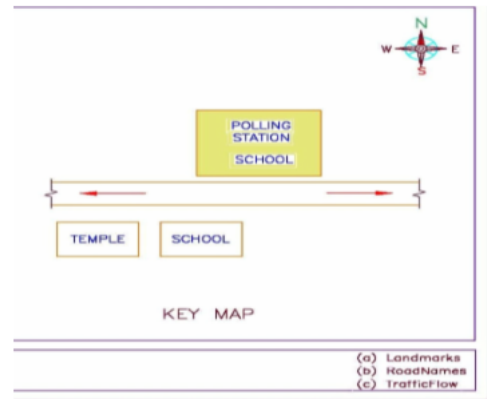

Google Map View

Polling Station Building Front View

Polling Station Front View

Cad View

Key MAP View

1	RRJ3551140	பெயர் : ரிசப ஸ்வர்ண ஸ் தந்தை பெயர்: சஹாயாதுரை ம் வீட்டு எண் : 5 எலி வயது : 21 பாலினம் : பெண்	Photo is available	2	RRJ1503952	பெயர் : சுதா கணவர் பெயர்: வடிவேல்முருகன் வீட்டு எண் : 6-195/1 வயது : 42 பாலினம் : பெண்	Photo is available	3	RRJ2907319	பெயர் : ரவீந்திரன் தந்தை பெயர்: நாராயணச்செட்டியார் வீட்டு எண் : 7 வயது : 74 பாலினம் : ஆண்	Photo is available
4	RRJ2907327	பெயர் : வசந்தகுமாரி கணவர் பெயர்: ரவீந்திரன் வீட்டு எண் : 7 வயது : 64 பாலினம் : பெண்	Photo is available	5	MGG5177423	பெயர் : அனுராதா தந்தை பெயர்: ரவீந்திரன் வீட்டு எண் : 7 வயது : 42 பாலினம் : பெண்	Photo is available	6	RRJ3518420	பெயர் : நிகார்த்திகா தந்தை பெயர்: பாலமுருகன் வீட்டு எண் : 7 வயது : 20 பாலினம் : பெண்	Photo is available
7	RRJ2907368	பெயர் : சாந்தி கணவர் பெயர்: சுப்பையாபிள்ளை வீட்டு எண் : 9 வயது : 60 பாலினம் : பெண்	Photo is available	8	MGG2794840	பெயர் : சுபாஷ் தந்தை பெயர்: நயினார் வீட்டு எண் : 9 வயது : 46 பாலினம் : ஆண்	Photo is available	9	RRJ1363852	பெயர் : சுப்பையா பிள்ளை தந்தை பெயர்: பத்மனாப பிள்ளை வீட்டு எண் : 9B வயது : 66 பாலினம் : ஆண்	Photo is available
10	RRJ0115618	பெயர் : சரண்யா தந்தை பெயர்: சுப்பையாபிள்ளை வீட்டு எண் : 9B வயது : 38 பாலினம் : பெண்	Photo is available	11	RRJ1503523	பெயர் : சாஜன் தந்தை பெயர்: சுப்பையாபிள்ளை வீட்டு எண் : 9-B வயது : 33 பாலினம் : ஆண்	Photo is available	12	RRJ2907343	பெயர் : கோசலை மீனாட்சி கணவர் பெயர்: சொரிமுத்துசெட்டியார் வீட்டு எண் : 10 வயது : 85 பாலினம் : பெண்	Photo is available
13	MGG5211842	பெயர் : மெலக்கியாஸ் தந்தை பெயர்: மிக்கேல் வீட்டு எண் : 10 வயது : 69 பாலினம் : ஆண்	Photo is available	14	RRJ1503390	பெயர் : மைக்கேல்ராஜன் தந்தை பெயர்: சோரீஸ் வீட்டு எண் : 10 வயது : 62 பாலினம் : ஆண்	Photo is available	15	RRJ1503622	பெயர் : ரமேஷ் தந்தை பெயர்: சொரிமுத்து வீட்டு எண் : 10 வயது : 58 பாலினம் : ஆண்	Photo is available
16	RRJ1503648	பெயர் : வள்ளிஅம்மாள் கணவர் பெயர்: ரமேஷ் வீட்டு எண் : 10 வயது : 53 பாலினம் : பெண்	Photo is available	17	MGG2794626	பெயர் : ராஜாத்திசிசிவி கணவர் பெயர்: மைக்கேல்ராஜன் வீட்டு எண் : 10 வயது : 49 பாலினம் : பெண்	Photo is available	18	RRJ1746205	பெயர் : கார்த்திக் சோரீஸ் தந்தை பெயர்: மைக்கேல் ராஜன் வீட்டு எண் : 10 வயது : 31 பாலினம் : ஆண்	Photo is available
19	RRJ2213700	பெயர் : கிருஷ்ண வேணி தந்தை பெயர்: உமைதாணு பிள்ளை வீட்டு எண் : 11 வயது : 28 பாலினம் : பெண்	Photo is available	20	RRJ2907376	பெயர் : ரெத்தினம் கணவர் பெயர்: ஆறுமுகம் வீட்டு எண் : 12 வயது : 66 பாலினம் : பெண்	Photo is available	21	MGG1251248	பெயர் : சந்தனமுத்து தந்தை பெயர்: ஆறுமுகம் வீட்டு எண் : 12 வயது : 45 பாலினம் : ஆண்	Photo is available
22	MGG1407816	பெயர் : வேம்புசெல்வம் தந்தை பெயர்: ஆறுமுகம் வீட்டு எண் : 12 வயது : 44 பாலினம் : ஆண்	Photo is available	23	RRJ1097963	பெயர் : தேவி கணவர் பெயர்: சந்தனமுத்து வீட்டு எண் : 12 வயது : 41 பாலினம் : பெண்	Photo is available	24	RRJ1097971	பெயர் : கிருஷ்ணவேணி கணவர் பெயர்: வேம்பு செல்வம் வீட்டு எண் : 12 வயது : 38 பாலினம் : பெண்	Photo is available
25	MGG5176409	பெயர் : குமார் தந்தை பெயர்: சிங்காரவேல் வீட்டு எண் : 13 வயது : 59 பாலினம் : ஆண்	Photo is available	26	RRJ1097989	பெயர் : கலைசெல்வி கணவர் பெயர்: குமார் வீட்டு எண் : 13 வயது : 50 பாலினம் : பெண்	Photo is available	27	RRJ2365112	பெயர் : முகேஷ் குமார் தந்தை பெயர்: குமார் வீட்டு எண் : 13/1 வயது : 28 பாலினம் : ஆண்	Photo is available
28	RRJ2907392	பெயர் : ஐயப்பன் தந்தை பெயர்: முத்தையாசெட்டியார் வீட்டு எண் : 14 வயது : 77 பாலினம் : ஆண்	Photo is available	29	RRJ2907400	பெயர் : சுலோச்சனா கணவர் பெயர்: ஐயப்பன் வீட்டு எண் : 14 வயது : 71 பாலினம் : பெண்	Photo is available	30	RRJ3319977	பெயர் : அபிநயா தந்தை பெயர்: செல்வா கண்ணன் வீட்டு எண் : 14 வயது : 26 பாலினம் : பெண்	Photo is available