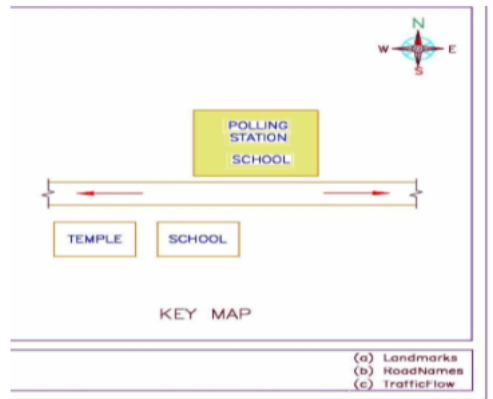

Google Map View

Polling Station Building Front View

Polling Station Front View

Cad View

Key MAP View

சட்டமன்றத் தொகுதியின் எண் மற்றும் பெயர் : 230-நாகர்கோவில் மற்றும் பெயர் 1-நாகர்கோவில் மாநகராட்சி, வார்டு 28, காசுக்கடைத் தெரு