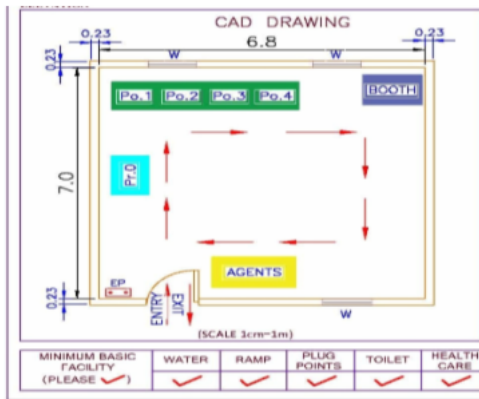

Google Map View

Polling Station Building Front View

Polling Station Front View

Cad View

Key MAP View

சட்டமன்றத் தொகுதியின் எண் மற்றும் பெயர் : 230-நாகர்கோவில் மற்றும் பெயர் 1-நாகர்கோவில் மாநகராட்சி, வார்டு 28, காசுக்கடைத் தெரு