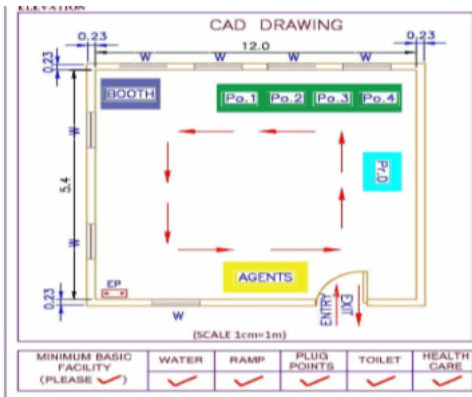

Google Map View

Polling Station Building Front View

Polling Station Front View

Cad View

Key MAP View

1 பெயர் : இராமன் தந்தை பெயர் : அர்ஜுனன் வீட்டு எண் : 1 வயது : 68 பாலினம் : ஆண் Photo is available	RRJ2921906	2 பெயர் : ஆனந்தி கணவர் பெயர் : ஆனந்தம் வீட்டு எண் : 1 வயது : 61 பாலினம் : பெண் Photo is available	RRJ1746783	3 பெயர் : கீதா கணவர் பெயர் : இராமன் வீட்டு எண் : 1 வயது : 59 பாலினம் : பெண் Photo is available	RRJ2921914
4 பெயர் : அர்ஜூன் தந்தை பெயர் : ராமன் வீட்டு எண் : 1 வயது : 35 பாலினம் : ஆண் Photo is available	RRJ1279132	5 பெயர் : மணிகண்டன் தந்தை பெயர் : சங்கர் வீட்டு எண் : 1 வயது : 31 பாலினம் : ஆண் Photo is available	RRJ1870724	6 பெயர் : சுந்தர் தந்தை பெயர் : ரமூடு வீட்டு எண் : 1/3 வயது : 63 பாலினம் : ஆண் Photo is available	RRJ2933745
7 பெயர் : தீபக் குமார் தந்தை பெயர் : சுந்தர் வீட்டு எண் : 1/118ஏ வயது : 23 பாலினம் : ஆண் Photo is available	RRJ3361391	8 பெயர் : சரஸ்வதி கணவர் பெயர் : சடையநாடார் வீட்டு எண் : 1F-1A வயது : 49 பாலினம் : பெண் Photo is available	RRJ2037885	9 பெயர் : ரமேஷ் தந்தை பெயர் : சுப்பராயன் வீட்டு எண் : 2 வயது : 59 பாலினம் : ஆண் Photo is available	RRJ2921948
10 பெயர் : மகேஷ்வரி கணவர் பெயர் : ரமேஷ் வீட்டு எண் : 2 வயது : 53 பாலினம் : பெண் Photo is available	RRJ2921955	11 பெயர் : கண்ணன் தந்தை பெயர் : சகாதேவன் வீட்டு எண் : 2 வயது : 50 பாலினம் : ஆண் Photo is available	MGG5215025	12 பெயர் : இராஜேந்திரன் தந்தை பெயர் : இராமமூர்த்தி வீட்டு எண் : 2 வயது : 49 பாலினம் : ஆண் Photo is available	RRJ2921963
13 பெயர் : கார்த்திகேயன் தந்தை பெயர் : இராமமூர்த்தி வீட்டு எண் : 2 வயது : 48 பாலினம் : ஆண் Photo is available	RRJ2921971	14 பெயர் : சீதாலெஷ்மி கணவர் பெயர் : கண்ணன் வீட்டு எண் : 2 வயது : 44 பாலினம் : பெண் Photo is available	MGG5215033	15 பெயர் : சரவணன் தந்தை பெயர் : ராமராஜன் வீட்டு எண் : 2 வயது : 38 பாலினம் : ஆண் Photo is available	RRJ1279280
16 பெயர் : ராஜேஷ்வரி தந்தை பெயர் : ராமராஜன் வீட்டு எண் : 2 வயது : 34 பாலினம் : பெண் Photo is available	RRJ1279298	17 பெயர் : கார்த்திகா தந்தை பெயர் : ஐயப்பன் வீட்டு எண் : 2 வயது : 33 பாலினம் : பெண் Photo is available	RRJ1957687	18 பெயர் : சுப்பராயன் தந்தை பெயர் : ரமேஷ் வீட்டு எண் : 2 வயது : 31 பாலினம் : ஆண் Photo is available	RRJ2170496
19 பெயர் : ஹரிஹரன் தந்தை பெயர் : ரமேஷ் வீட்டு எண் : 2 வயது : 29 பாலினம் : ஆண் Photo is available	RRJ2037752	20 பெயர் : மோகனா ஐ தந்தை பெயர் : ஐயப்பன் வீட்டு எண் : 2 வயது : 28 பாலினம் : பெண் Photo is available	RRJ3411998	21 பெயர் : ரோஹிடு குமார் தந்தை பெயர் : கணேஷ் வீட்டு எண் : 2 வயது : 22 பாலினம் : ஆண் Photo is available	RRJ3398997
22 பெயர் : ராமராஜன் தந்தை பெயர் : வீரபத்திரன் வீட்டு எண் : 2-3 வயது : 75 பாலினம் : ஆண் Photo is available	RRJ0118919	23 பெயர் : மணிகண்டன் தந்தை பெயர் : ராமராஜன் வீட்டு எண் : 2-3 வயது : 45 பாலினம் : ஆண் Photo is available	RRJ0119024	24 பெயர் : ஹரிஹரன் தந்தை பெயர் : ரவி வீட்டு எண் : 2-8 வயது : 35 பாலினம் : ஆண் Photo is available	RRJ1279306
25 பெயர் : ஸ்ரீதர் தந்தை பெயர் : இராமன் வீட்டு எண் : 2-9 வயது : 44 பாலினம் : ஆண் Photo is available	RRJ1499425	26 பெயர் : ராமநாத் தந்தை பெயர் : சந்ஷீ வீட்டு எண் : 2E வயது : 62 பாலினம் : ஆண் Photo is available	RRJ2037919	27 பெயர் : நாகநந்தினி கணவர் பெயர் : ராமநாத் வீட்டு எண் : 2E வயது : 59 பாலினம் : பெண் Photo is available	RRJ2037901
28 பெயர் : சாந்தி கணவர் பெயர் : முத்துசாமி வீட்டு எண் : 3 வயது : 62 பாலினம் : பெண் Photo is available	RRJ2921989	29 பெயர் : ரேவதி கணவர் பெயர் : வசுதேவன் வீட்டு எண் : 3 வயது : 57 பாலினம் : பெண் Photo is available	RRJ1746841	30 பெயர் : பகவதிபெருமாள் தந்தை பெயர் : கிருஷ்ணமூர்த்தி வீட்டு எண் : 3 வயது : 56 பாலினம் : ஆண் Photo is available	MGG6059364