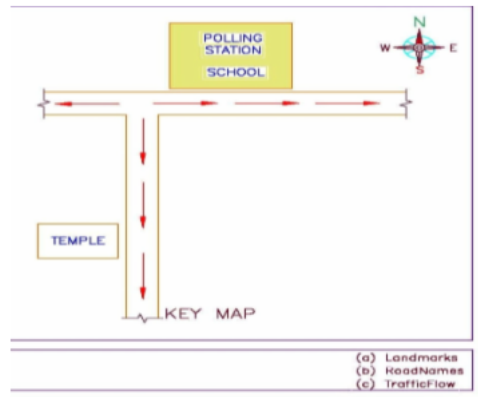

Google Map View

Polling Station Building Front View

Polling Station Front View

Cad View

Key MAP View

1 பெயர் : இராமன் தந்தை பெயர் : அர்ஜுனன் வீட்டு எண் : 1 வயது : 68 பாலினம் : ஆண் Photo is available	RRJ2921906	2 பெயர் : ஆனந்தி கணவர் பெயர் : ஆனந்தம் வீட்டு எண் : 1 வயது : 61 பாலினம் : பெண் Photo is available	RRJ1746783	3 பெயர் : கீதா கணவர் பெயர் : இராமன் வீட்டு எண் : 1 வயது : 59 பாலினம் : பெண் Photo is available	RRJ2921914
4 பெயர் : அர்ஜூன் தந்தை பெயர் : ராமன் வீட்டு எண் : 1 வயது : 35 பாலினம் : ஆண் Photo is available	RRJ1279132	5 பெயர் : மணிகண்டன் தந்தை பெயர் : சங்கர் வீட்டு எண் : 1 வயது : 31 பாலினம் : ஆண் Photo is available	RRJ1870724	6 பெயர் : சுந்தர் தந்தை பெயர் : ரமூடு வீட்டு எண் : 1/3 வயது : 63 பாலினம் : ஆண் Photo is available	RRJ2933745
7 பெயர் : தீபக் குமார் தந்தை பெயர் : சுந்தர் வீட்டு எண் : 1/118ஏ வயது : 23 பாலினம் : ஆண் Photo is available	RRJ3361391	8 பெயர் : சரஸ்வதி கணவர் பெயர் : சடையநாடார் வீட்டு எண் : 1F-1A வயது : 49 பாலினம் : பெண் Photo is available	RRJ2037885	9 பெயர் : ரமேஷ் தந்தை பெயர் : சுப்பராயன் வீட்டு எண் : 2 வயது : 59 பாலினம் : ஆண் Photo is available	RRJ2921948
10 பெயர் : மகேஷ்வரி கணவர் பெயர் : ரமேஷ் வீட்டு எண் : 2 வயது : 53 பாலினம் : பெண் Photo is available	RRJ2921955	11 பெயர் : கண்ணன் தந்தை பெயர் : சகாதேவன் வீட்டு எண் : 2 வயது : 50 பாலினம் : ஆண் Photo is available	MGG5215025	12 பெயர் : இராஜேந்திரன் தந்தை பெயர் : இராமமூர்த்தி வீட்டு எண் : 2 வயது : 49 பாலினம் : ஆண் Photo is available	RRJ2921963
13 பெயர் : கார்த்திகேயன் தந்தை பெயர் : இராமமூர்த்தி வீட்டு எண் : 2 வயது : 48 பாலினம் : ஆண் Photo is available	RRJ2921971	14 பெயர் : சீதாலெஷ்மி கணவர் பெயர் : கண்ணன் வீட்டு எண் : 2 வயது : 44 பாலினம் : பெண் Photo is available	MGG5215033	15 பெயர் : சரவணன் தந்தை பெயர் : ராமராஜன் வீட்டு எண் : 2 வயது : 38 பாலினம் : ஆண் Photo is available	RRJ1279280
16 பெயர் : ராஜேஷ்வரி தந்தை பெயர் : ராமராஜன் வீட்டு எண் : 2 வயது : 34 பாலினம் : பெண் Photo is available	RRJ1279298	17 பெயர் : கார்த்திகா தந்தை பெயர் : ஐயப்பன் வீட்டு எண் : 2 வயது : 33 பாலினம் : பெண் Photo is available	RRJ1957687	18 பெயர் : சுப்பராயன் தந்தை பெயர் : ரமேஷ் வீட்டு எண் : 2 வயது : 31 பாலினம் : ஆண் Photo is available	RRJ2170496
19 பெயர் : ஹரிஹரன் தந்தை பெயர் : ரமேஷ் வீட்டு எண் : 2 வயது : 29 பாலினம் : ஆண் Photo is available	RRJ2037752	20 பெயர் : மோகனா ஐ தந்தை பெயர் : ஐயப்பன் வீட்டு எண் : 2 வயது : 28 பாலினம் : பெண் Photo is available	RRJ3411998	21 பெயர் : ரோஹிடு குமார் தந்தை பெயர் : கணேஷ் வீட்டு எண் : 2 வயது : 22 பாலினம் : ஆண் Photo is available	RRJ3398997
22 பெயர் : ராமராஜன் தந்தை பெயர் : வீரபத்திரன் வீட்டு எண் : 2-3 வயது : 75 பாலினம் : ஆண் Photo is available	RRJ0118919	23 பெயர் : மணிகண்டன் தந்தை பெயர் : ராமராஜன் வீட்டு எண் : 2-3 வயது : 45 பாலினம் : ஆண் Photo is available	RRJ0119024	24 பெயர் : ஹரிஹரன் தந்தை பெயர் : ரவி வீட்டு எண் : 2-8 வயது : 35 பாலினம் : ஆண் Photo is available	RRJ1279306
25 பெயர் : ஸ்ரீதர் தந்தை பெயர் : இராமன் வீட்டு எண் : 2-9 வயது : 44 பாலினம் : ஆண் Photo is available	RRJ1499425	26 பெயர் : ராமநாத் தந்தை பெயர் : சந்ஷீ வீட்டு எண் : 2E வயது : 62 பாலினம் : ஆண் Photo is available	RRJ2037919	27 பெயர் : நாகநந்தினி கணவர் பெயர் : ராமநாத் வீட்டு எண் : 2E வயது : 59 பாலினம் : பெண் Photo is available	RRJ2037901
28 பெயர் : சாந்தி கணவர் பெயர் : முத்துசாமி வீட்டு எண் : 3 வயது : 62 பாலினம் : பெண் Photo is available	RRJ2921989	29 பெயர் : ரேவதி கணவர் பெயர் : வசுதேவன் வீட்டு எண் : 3 வயது : 57 பாலினம் : பெண் Photo is available	RRJ1746841	30 பெயர் : பகவதிபெருமாள் தந்தை பெயர் : கிருஷ்ணமூர்த்தி வீட்டு எண் : 3 வயது : 56 பாலினம் : ஆண் Photo is available	MGG6059364