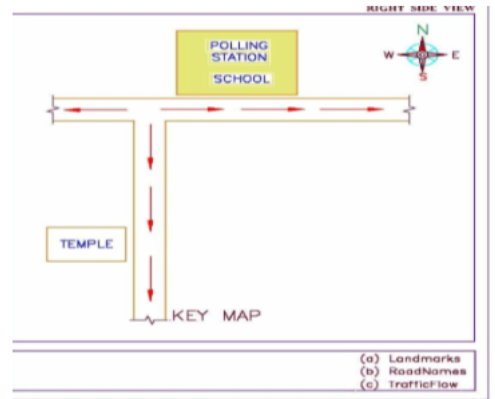

Cad View

Key MAP View