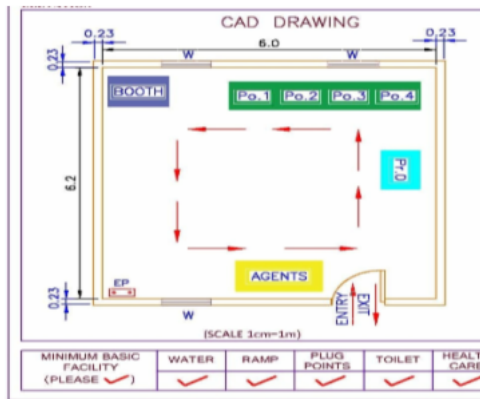

Cad View

Key MAP View