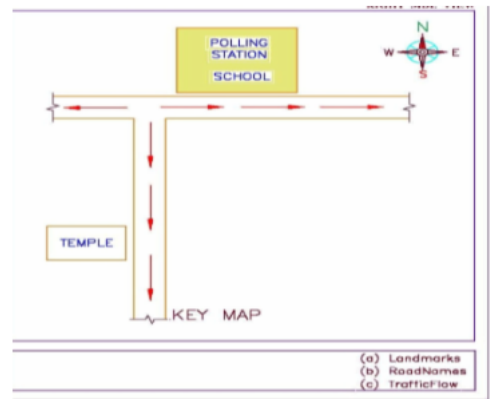

Cad View

Key MAP View