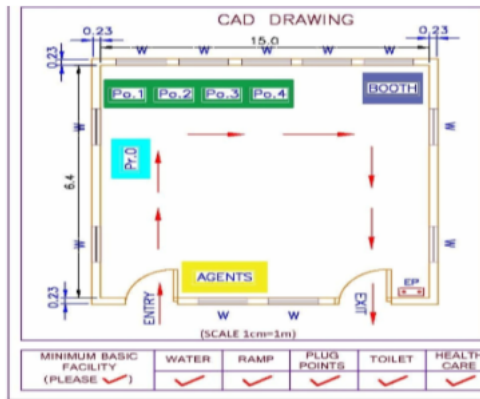

Cad View

Key MAP View