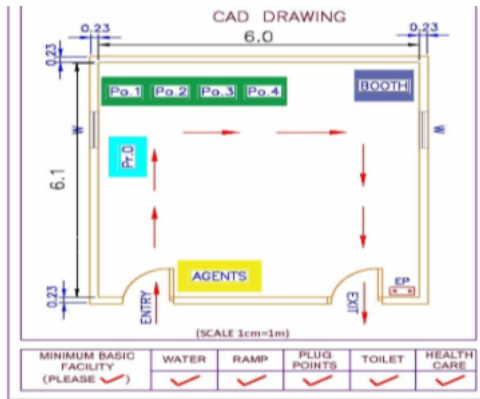

Google Map View

Polling Station Building Front View

Polling Station Front View

Cad View

Key MAP View

1 பெயர் : பகவதியம்மாள் கணவர் பெயர்: மனோகரன் வீட்டு எண் : 1 வயது : 75 பாலினம் : பெண் Photo is available	RRJ0237461	2 பெயர் : வேணி கணவர் பெயர்: கதிர்மாணிக்கம் வீட்டு எண் : 1 வயது : 49 பாலினம் : பெண் Photo is available	MGG2651297	3 பெயர் : புகழ் தந்தை பெயர்: மனோகரன் வீட்டு எண் : 1 வயது : 48 பாலினம் : ஆண் Photo is available	MGG2649903
4 பெயர் : வனிதா கணவர் பெயர்: புகழ் வீட்டு எண் : 1 வயது : 44 பாலினம் : பெண் Photo is available	RRJ1110741	5 பெயர் : நாகமூர்த்தி தந்தை பெயர்: மனோகரன் வீட்டு எண் : 1 வயது : 43 பாலினம் : ஆண் Photo is available	MGG3309887	6 பெயர் : பார்த்தசாரதி தந்தை பெயர்: முருகன் வீட்டு எண் : 1-3 வயது : 34 பாலினம் : ஆண் Photo is available	RRJ1492669
7 பெயர் : ஜானகி கணவர் பெயர்: கார்த்திக் வீட்டு எண் : 1A வயது : 37 பாலினம் : பெண் Photo is available	RRJ1110758	8 பெயர் : இளங்கோ தந்தை பெயர்: முருகன் வீட்டு எண் : 1e வயது : 35 பாலினம் : ஆண் Photo is available	RRJ1492883	9 பெயர் : ரகுமான் பீவி கணவர் பெயர்: சுலைமான் வீட்டு எண் : 2 வயது : 67 பாலினம் : பெண் Photo is available	RRJ1491943
10 பெயர் : ஜபருத் பீவி கணவர் பெயர்: சையத் அலி வீட்டு எண் : 2 வயது : 51 பாலினம் : பெண் Photo is available	MGG2651289	11 பெயர் : ரம்சான் பீவி தந்தை பெயர்: சுலைமான் வீட்டு எண் : 2 வயது : 44 பாலினம் : பெண் Photo is available	RRJ1491950	12 பெயர் : தெளலத் பீவி தந்தை பெயர்: சுலைமான் வீட்டு எண் : 2 வயது : 40 பாலினம் : பெண் Photo is available	RRJ1491968
13 பெயர் : டீன் ஞானேஸ் இ ஜெ தந்தை பெயர்: இம்மானுவேல் வீட்டு எண் : 2/34/1 வயது : 22 பாலினம் : ஆண் Photo is available	RRJ3380854	14 பெயர் : அனிதா தந்தை பெயர்: ஜீவானந்தம் வீட்டு எண் : 2-43 வயது : 36 பாலினம் : பெண் Photo is available	RRJ3050614	15 பெயர் : பிரசாந்த் தந்தை பெயர்: செல்லப்பன் வீட்டு எண் : 2-45 வயது : 32 பாலினம் : ஆண் Photo is available	RRJ1491562
16 பெயர் : கணேஷ் தந்தை பெயர்: முருகன் வீட்டு எண் : 2A-35 வயது : 40 பாலினம் : ஆண் Photo is available	RRJ0121632	17 பெயர் : ரிஸ்வானா நஸ்ரின் கணவர் பெயர்: முஹம்மது அலி வீட்டு எண் : 2m-4 வயது : 37 பாலினம் : பெண் Photo is available	RRJ1492933	18 பெயர் : மெஹர் பாணு கணவர் பெயர்: காதர் வீட்டு எண் : 3 வயது : 59 பாலினம் : பெண் Photo is available	RRJ1493139
19 பெயர் : செல்வம் தந்தை பெயர்: ராசப்பன் வீட்டு எண் : 3 வயது : 41 பாலினம் : ஆண் Photo is available	MGG5230941	20 பெயர் : சாகுல் ஹமீது தந்தை பெயர்: அப்துல் காதர் வீட்டு எண் : 4 வயது : 62 பாலினம் : ஆண் Photo is available	RRJ2107977	21 பெயர் : ஜென்னத்பீவி கணவர் பெயர்: சாகுல்அமீது வீட்டு எண் : 4 வயது : 54 பாலினம் : பெண் Photo is available	RRJ2948107
22 பெயர் : ஹாஜர் கணவர் பெயர்: பாதுஷா வீட்டு எண் : 4 வயது : 49 பாலினம் : பெண் Photo is available	RRJ1284918	23 பெயர் : பாசிம் தந்தை பெயர்: சாகுல்ஹமீது வீட்டு எண் : 4 வயது : 35 பாலினம் : ஆண் Photo is available	RRJ1285220	24 பெயர் : ஆஷிகா தந்தை பெயர்: சாகுல் ஹமீது வீட்டு எண் : 4 வயது : 28 பாலினம் : ஆண் Photo is available	RRJ1873595
25 பெயர் : பாதுஷா தந்தை பெயர்: அஸ்ஸனார் வீட்டு எண் : 4-4 வயது : 51 பாலினம் : ஆண் Photo is available	RRJ1491596	26 பெயர் : பௌசியா கணவர் பெயர்: பாதுஷா வீட்டு எண் : 4-4 வயது : 43 பாலினம் : பெண் Photo is available	RRJ1491604	27 பெயர் : அலிபா நாபிகா தந்தை பெயர்: ஷேக் மைதீன் வீட்டு எண் : 4/4 வயது : 26 பாலினம் : பெண் Photo is available	RRJ3350600
28 பெயர் : கணேசன் தந்தை பெயர்: பரமசிவம் வீட்டு எண் : 4-272 வயது : 59 பாலினம் : ஆண் Photo is available	RRJ1492818	29 பெயர் : பாஸிலர்ஹ்மான் தந்தை பெயர்: ஷாகுல்அமீது வீட்டு எண் : 4A வயது : 30 பாலினம் : ஆண் Photo is available	RRJ2215234	30 பெயர் : சுஜிதா தந்தை பெயர்: பாபு வீட்டு எண் : 4 டி, வயது : 34 பாலினம் : பெண் Photo is available	RRJ3348786