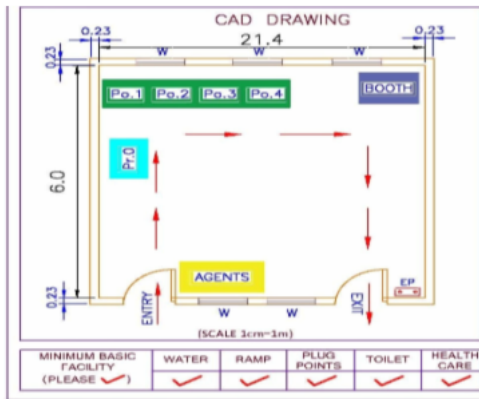

Cad View

Key MAP View