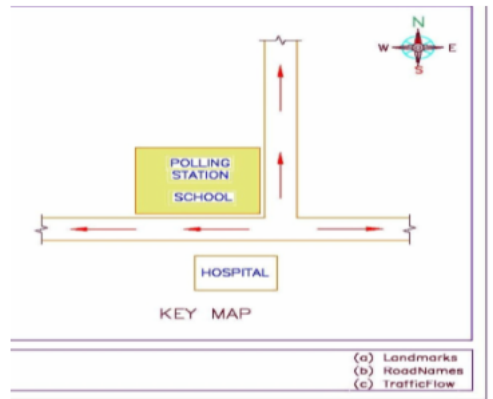

Cad View

Key MAP View