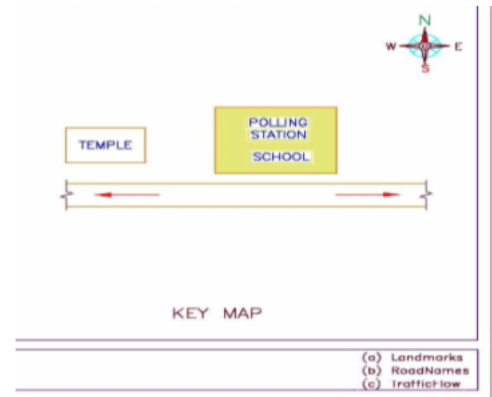

Cad View

Key MAP View