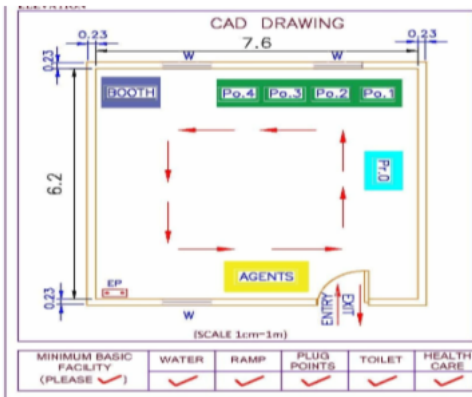

Cad View

Key MAP View