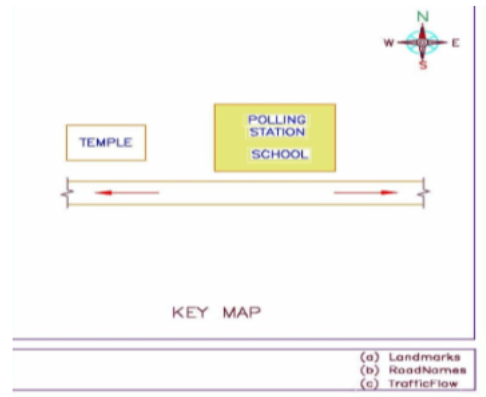

Cad View

Key MAP View