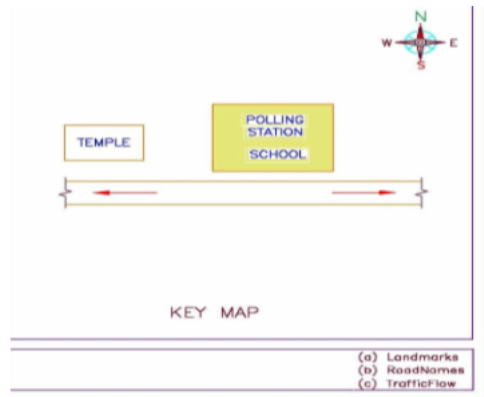

Cad View

Key MAP View