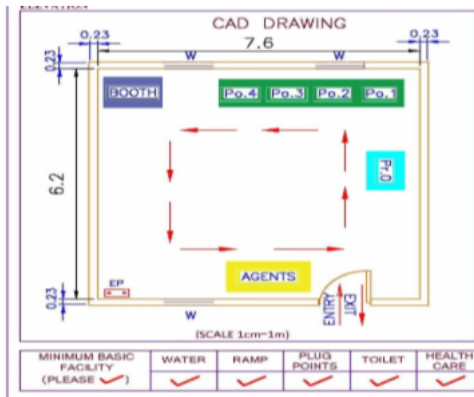

Cad View

Key MAP View