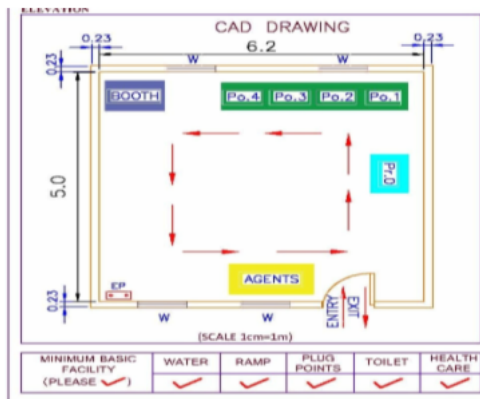

Cad View

Key MAP View