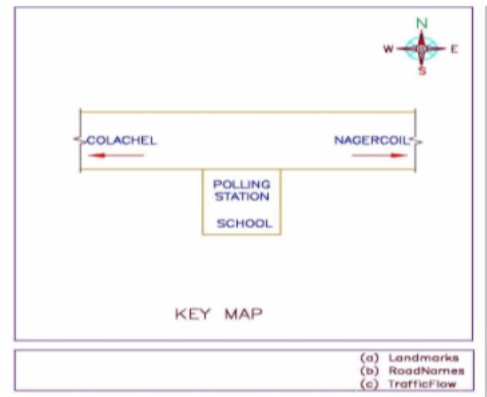

Cad View

Key MAP View