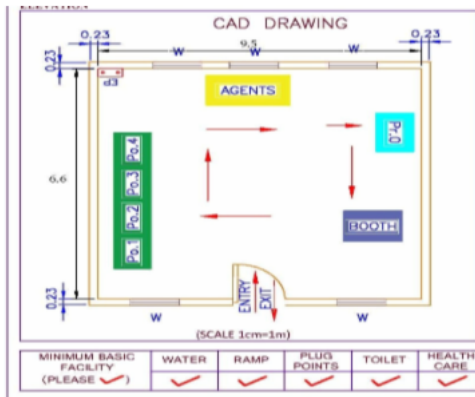

Cad View

Key MAP View