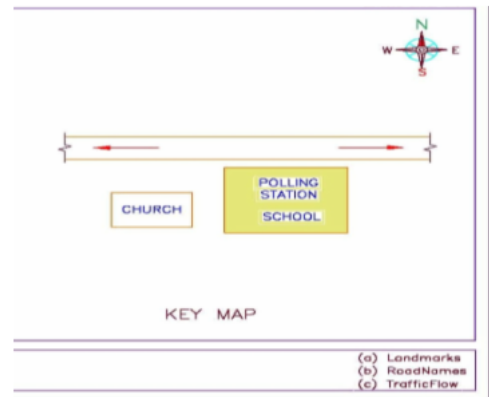

Cad View

Key MAP View