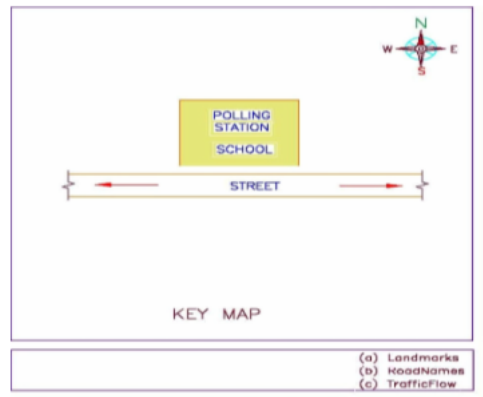

Cad View

Key MAP View