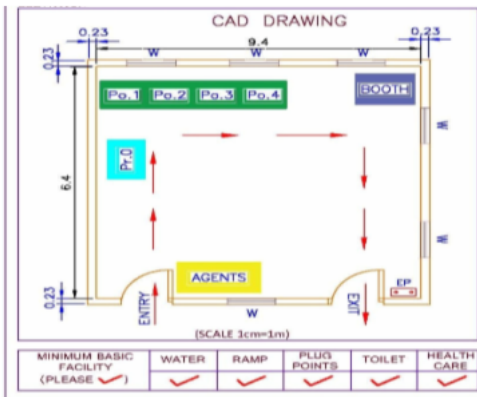

Cad View

Key MAP View