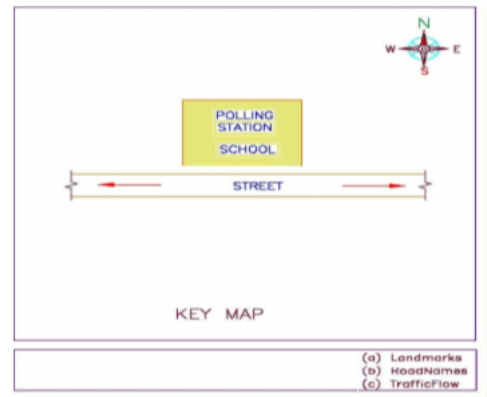

Cad View

Key MAP View