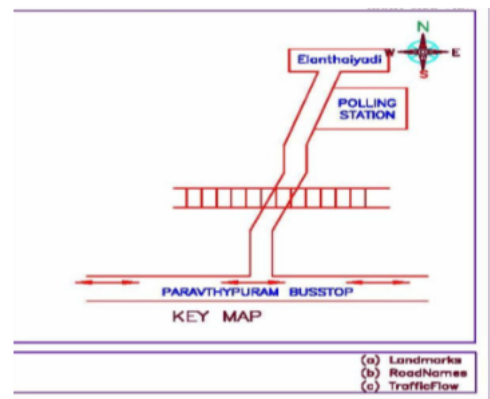

Key MAP View