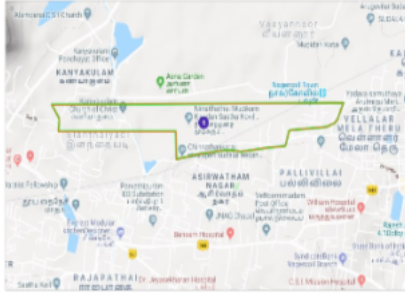

3. வாக்குச் சாவடியின் விவரங்கள்

வாக்குச் சாவடியின் எண் மற்றும் பெயர் : 3 - அரசு தொடக்கப்பள்ளி, இலந்தையடி., புதிய கட்டிடம், வடக்கு பாகம் 629003	வாக்குச் சாவடியின் வகைப்பாடு (ஆண்/பெண்/பொது)	பொது
வாக்குச் சாவடியின் முகவரி : அரசு தொடக்கப்பள்ளி, இலந்தையடி., புதிய கட்டிடம், வடக்கு பாகம் 629003	துணை வாக்குச் சாவடிகளின் எண்ணிக்கை :	0

4. வாக்காளர்களின் எண்ணிக்கை

தொடங்கும் வரிசை எண்	முடியும் வரிசை எண்.	நிகர வாக்காளர்களின் எண்ணிக்கை			
		ஆண்	பெண்	மூன்றாம் பாலினம்	மொத்தம்
1	1215	592	607	0	1199

கையொப்பம்

Nazri Naksha

Google Map View

Polling Station Building Front View