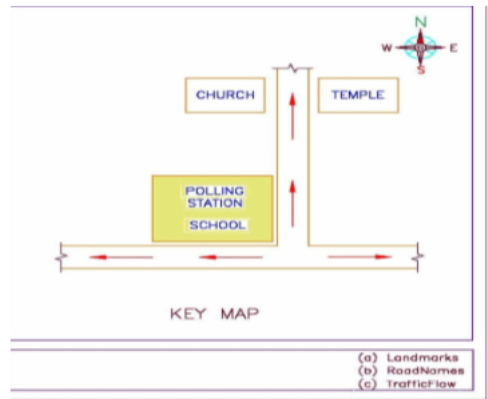

Cad View

Key MAP View