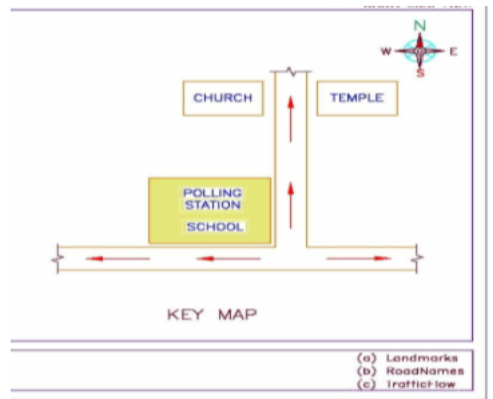

Cad View

Key MAP View