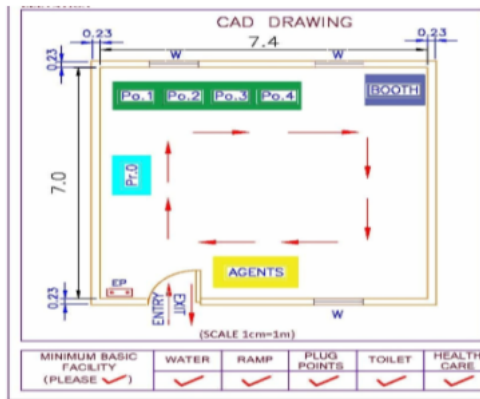

Cad View

Key MAP View