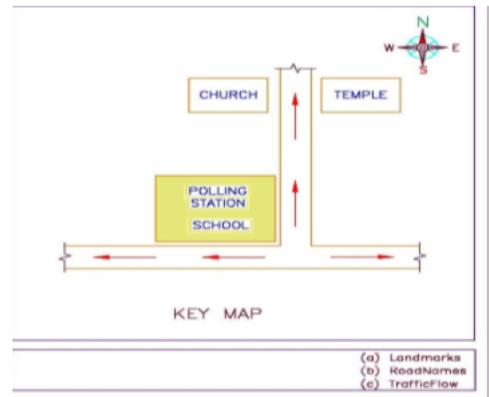

Cad View

Key MAP View