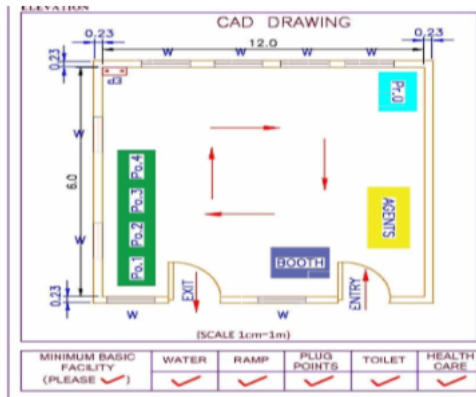

Cad View

Key MAP View