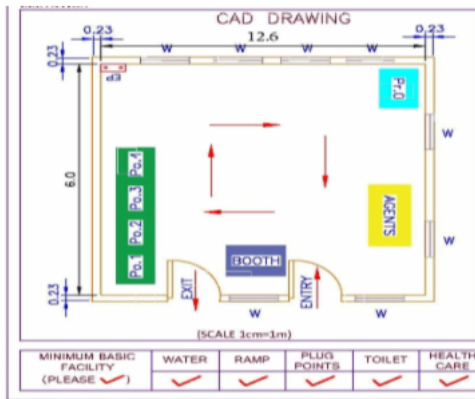

Cad View

Key MAP View