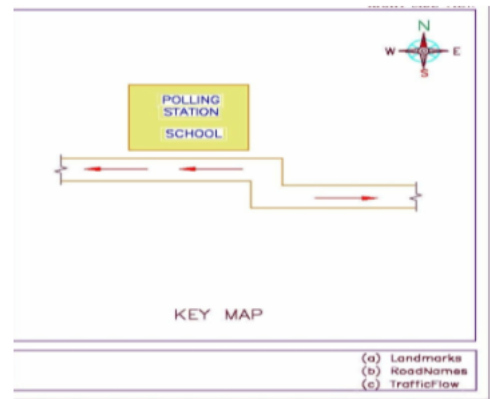

Cad View

Key MAP View