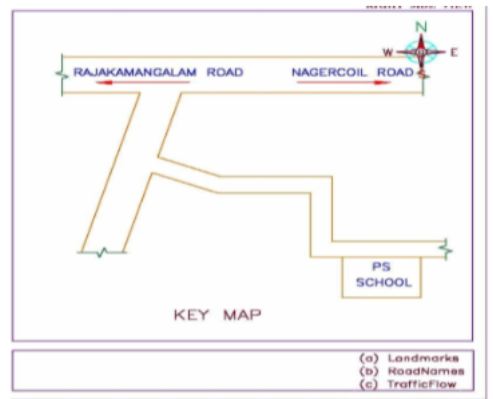

Cad View

Key MAP View