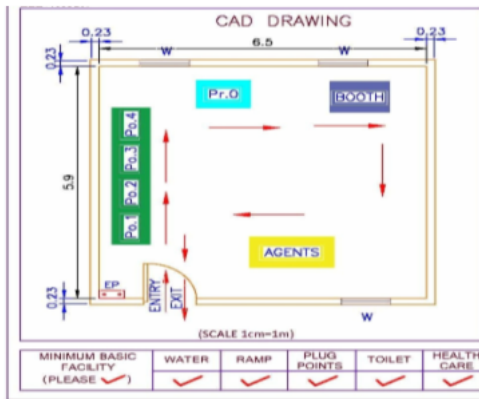

Cad View

Key MAP View