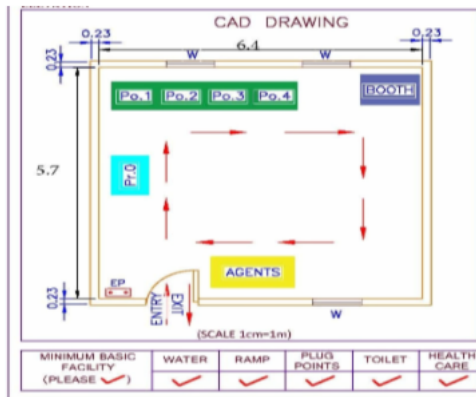

Google Map View

Polling Station Building Front View

Polling Station Front View

Cad View

Key MAP View

1 பெயர் : ஷாகுல் ஹமீது தந்தை பெயர்: அப்துல் காதிர் வீட்டு எண் : 1-9 வயது : 55 பாலினம் : ஆண் Photo is available	RRJ1971084	2 பெயர் : பீர்முகம்மது தந்தை பெயர்: முகம்மது பாருக் வீட்டு எண் : 2-1 வயது : 34 பாலினம் : ஆண் Photo is available	RRJ1304955	3 பெயர் : அஜீத் ஏ தந்தை பெயர்: அழகேசன் ஏம் வீட்டு எண் : 2ஏ வயது : 25 பாலினம் : ஆண் Photo is available	RRJ2485795
4 பெயர் : அஜீத் தந்தை பெயர்: அழகேசன் வீட்டு எண் : 2A வயது : 25 பாலினம் : ஆண் Photo is available	RRJ2416691	5 பெயர் : ஆயிஷா அப்ரா தந்தை பெயர்: முகைதீன் மீரான் வீட்டு எண் : 3-73பி1 வயது : 27 பாலினம் : பெண் Photo is available	RRJ2335370	S2 6 பெயர் : ஷாகுல் இராஃபான் தந்தை பெயர்: முகம்மது சாலி வீட்டு எண் : 3-73-9 வயது : 32 பாலினம் : ஆண் Photo is available	RRJ1888338
S2 7 பெயர் : முகம்மது சஸ்மாண் தந்தை பெயர்: முகம்மதுசாலி வீட்டு எண் : 3-73-9 வயது : 26 பாலினம் : ஆண் Photo is available	RRJ3245784	8 பெயர் : சித்திக் தந்தை பெயர்: நூசுக்கன் வீட்டு எண் : 3-75F-1 வயது : 57 பாலினம் : ஆண் Photo is available	RRJ2047751	9 பெயர் : தாஹிரா பீவி கணவர் பெயர்: சித்திக் வீட்டு எண் : 3-75F-1 வயது : 50 பாலினம் : பெண் Photo is available	RRJ2047769
10 பெயர் : ஷாலிஃப் உமர் சி தந்தை பெயர்: சித்திக் வீட்டு எண் : 3/75எஃப்-1 வயது : 21 பாலினம் : ஆண் Photo is available	RRJ3470408	11 பெயர் : ஹம்சியா பாணு கணவர் பெயர்: முகம்மது இஸ்திரிஸ் சாபி வீட்டு எண் : 3-75ஏம் வயது : 32 பாலினம் : பெண் Photo is available	RRJ3187580	12 பெயர் : விகேஷ் தந்தை பெயர்: சுகந்த பூபதி வீட்டு எண் : 3-75-க்யூ3 வயது : 22 பாலினம் : ஆண் Photo is available	RRJ3495371
13 பெயர் : அப்துல் அலி தந்தை பெயர்: சரிபு வீட்டு எண் : 3-85G4-7 வயது : 41 பாலினம் : ஆண் Photo is available	RRJ2047785	14 பெயர் : ரசீனா நிலோபர் தந்தை பெயர்: அன்வர் மீரான் வீட்டு எண் : 3-332 வயது : 35 பாலினம் : பெண் Photo is available	RRJ2220531	15 பெயர் : பயாஸ் முகம்மது தந்தை பெயர்: சலாஹுதீன் ஹலிசைன் வீட்டு எண் : 3 பி வயது : 32 பாலினம் : ஆண் Photo is available	RRJ3397437
16 பெயர் : பவாஸ் முகம்மது தந்தை பெயர்: சலாஹுதீன் ஹலிசைன் வீட்டு எண் : 3 பி வயது : 26 பாலினம் : ஆண் Photo is available	RRJ3397411	17 பெயர் : சீதாராணி கணவர் பெயர்: இராஜகுமார் வீட்டு எண் : 4 வயது : 51 பாலினம் : பெண் Photo is available	MGG6071518	18 பெயர் : நிவிதா தந்தை பெயர்: செல்வகுமார் வீட்டு எண் : 4 வயது : 30 பாலினம் : பெண் Photo is available	RRJ1971142
19 பெயர் : முகம்மது ரஸீம் தந்தை பெயர்: காஜா முகைதீன் வீட்டு எண் : 4 வயது : 25 பாலினம் : ஆண் Photo is available	RRJ2459675	20 பெயர் : தங்க ரெத்தினம் கணவர் பெயர்: செல்லதுரை வீட்டு எண் : 4-6 வயது : 61 பாலினம் : பெண் Photo is available	RRJ2252773	21 பெயர் : நுரைஜி பிர்தாஸ் கணவர் பெயர்: நசீர் உசேன் வீட்டு எண் : 4-6 வயது : 57 பாலினம் : பெண் Photo is available	RRJ1305648
22 பெயர் : முஜீப் ரஹ்மான் தந்தை பெயர்: பரத் சமான் வீட்டு எண் : 4-6 வயது : 55 பாலினம் : ஆண் Photo is available	RRJ1305689	23 பெயர் : அனுசியா கணவர் பெயர்: மணிகண்டன் வீட்டு எண் : 4-6 வயது : 43 பாலினம் : பெண் Photo is available	RRJ2252740	24 பெயர் : சுபராஜன் தந்தை பெயர்: செல்லத்துரை வீட்டு எண் : 4-6 வயது : 29 பாலினம் : ஆண் Photo is available	RRJ2252674
25 பெயர் : விக்னேஷ் தந்தை பெயர்: செல்லத்துரை வீட்டு எண் : 4-6 வயது : 27 பாலினம் : ஆண் Photo is available	RRJ2290476	26 பெயர் : வினோத் செல்லதுரை தந்தை பெயர்: செல்லதுரை வீட்டு எண் : 4/6 வயது : 25 பாலினம் : ஆண் Photo is available	RRJ3386737	27 பெயர் : அபிஷா தாயின் பெயர்: சீதாராணி வீட்டு எண் : 4/6எவி/3 வயது : 24 பாலினம் : பெண் Photo is available	RRJ3470341
28 பெயர் : பகவதி கணவர் பெயர்: நாராயணன் வீட்டு எண் : 4-7 வயது : 70 பாலினம் : பெண் Photo is available	RRJ2482701	29 பெயர் : சுரேஷ் தந்தை பெயர்: சாமிக்கண் வீட்டு எண் : 4A வயது : 44 பாலினம் : ஆண் Photo is available	RRJ1452911	30 பெயர் : அஜிதா தந்தை பெயர்: செல்வகுமார் வீட்டு எண் : 4ஏ வயது : 28 பாலினம் : பெண் Photo is available	RRJ3246162