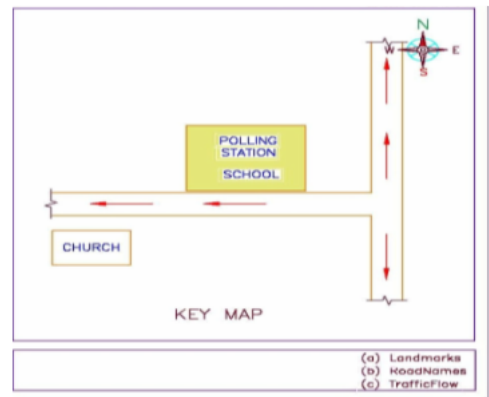

Google Map View

Polling Station Building Front View

Polling Station Front View

Cad View

Key MAP View

1 பெயர் : ஷாகுல் ஹமீது தந்தை பெயர்: அப்துல் காதிர் வீட்டு எண் : 1-9 வயது : 55 பாலினம் : ஆண் Photo is available	RRJ1971084	2 பெயர் : பீர்முகம்மது தந்தை பெயர்: முகம்மது பாருக் வீட்டு எண் : 2-1 வயது : 34 பாலினம் : ஆண் Photo is available	RRJ1304955	3 பெயர் : அஜீத் ஏ தந்தை பெயர்: அழகேசன் ஏம் வீட்டு எண் : 2ஏ வயது : 25 பாலினம் : ஆண் Photo is available	RRJ2485795
4 பெயர் : அஜீத் தந்தை பெயர்: அழகேசன் வீட்டு எண் : 2A வயது : 25 பாலினம் : ஆண் Photo is available	RRJ2416691	5 பெயர் : ஆயிஷா அப்ரா தந்தை பெயர்: முகைதீன் மீரான் வீட்டு எண் : 3-73பி1 வயது : 27 பாலினம் : பெண் Photo is available	RRJ2335370	S2 6 பெயர் : ஷாகுல் இராஃபான் தந்தை பெயர்: முகம்மது சாலி வீட்டு எண் : 3-73-9 வயது : 32 பாலினம் : ஆண் Photo is available	RRJ1888338
S2 7 பெயர் : முகம்மது சஸ்மாண் தந்தை பெயர்: முகம்மதுசாலி வீட்டு எண் : 3-73-9 வயது : 26 பாலினம் : ஆண் Photo is available	RRJ3245784	8 பெயர் : சித்திக் தந்தை பெயர்: நூசுக்கன் வீட்டு எண் : 3-75F-1 வயது : 57 பாலினம் : ஆண் Photo is available	RRJ2047751	9 பெயர் : தாஹிரா பீவி கணவர் பெயர்: சித்திக் வீட்டு எண் : 3-75F-1 வயது : 50 பாலினம் : பெண் Photo is available	RRJ2047769
10 பெயர் : ஷாலிஃப் உமர் சி தந்தை பெயர்: சித்திக் வீட்டு எண் : 3/75எஃப்-1 வயது : 21 பாலினம் : ஆண் Photo is available	RRJ3470408	11 பெயர் : ஹம்சியா பாணு கணவர் பெயர்: முகம்மது இஸ்திரிஸ் சாபி வீட்டு எண் : 3-75ஏம் வயது : 32 பாலினம் : பெண் Photo is available	RRJ3187580	12 பெயர் : விகேஷ் தந்தை பெயர்: சுகந்த பூபதி வீட்டு எண் : 3-75-க்யூ3 வயது : 22 பாலினம் : ஆண் Photo is available	RRJ3495371
13 பெயர் : அப்துல் அலி தந்தை பெயர்: சரிபு வீட்டு எண் : 3-85G4-7 வயது : 41 பாலினம் : ஆண் Photo is available	RRJ2047785	14 பெயர் : ரசீனா நிலோபர் தந்தை பெயர்: அன்வர் மீரான் வீட்டு எண் : 3-332 வயது : 35 பாலினம் : பெண் Photo is available	RRJ2220531	15 பெயர் : பயாஸ் முகம்மது தந்தை பெயர்: சலாஹுதீன் ஹலிசைன் வீட்டு எண் : 3 பி வயது : 32 பாலினம் : ஆண் Photo is available	RRJ3397437
16 பெயர் : பவாஸ் முகம்மது தந்தை பெயர்: சலாஹுதீன் ஹலிசைன் வீட்டு எண் : 3 பி வயது : 26 பாலினம் : ஆண் Photo is available	RRJ3397411	17 பெயர் : சீதாராணி கணவர் பெயர்: இராஜகுமார் வீட்டு எண் : 4 வயது : 51 பாலினம் : பெண் Photo is available	MGG6071518	18 பெயர் : நிவிதா தந்தை பெயர்: செல்வகுமார் வீட்டு எண் : 4 வயது : 30 பாலினம் : பெண் Photo is available	RRJ1971142
19 பெயர் : முகம்மது ரஸீம் தந்தை பெயர்: காஜா முகைதீன் வீட்டு எண் : 4 வயது : 25 பாலினம் : ஆண் Photo is available	RRJ2459675	20 பெயர் : தங்க ரெத்தினம் கணவர் பெயர்: செல்லதுரை வீட்டு எண் : 4-6 வயது : 61 பாலினம் : பெண் Photo is available	RRJ2252773	21 பெயர் : நுரைஜி பிர்தாஸ் கணவர் பெயர்: நசீர் உசேன் வீட்டு எண் : 4-6 வயது : 57 பாலினம் : பெண் Photo is available	RRJ1305648
22 பெயர் : முஜீப் ரஹ்மான் தந்தை பெயர்: பரத் சமான் வீட்டு எண் : 4-6 வயது : 55 பாலினம் : ஆண் Photo is available	RRJ1305689	23 பெயர் : அனுசியா கணவர் பெயர்: மணிகண்டன் வீட்டு எண் : 4-6 வயது : 43 பாலினம் : பெண் Photo is available	RRJ2252740	24 பெயர் : சுபராஜன் தந்தை பெயர்: செல்லத்துரை வீட்டு எண் : 4-6 வயது : 29 பாலினம் : ஆண் Photo is available	RRJ2252674
25 பெயர் : விக்னேஷ் தந்தை பெயர்: செல்லத்துரை வீட்டு எண் : 4-6 வயது : 27 பாலினம் : ஆண் Photo is available	RRJ2290476	26 பெயர் : வினோத் செல்லதுரை தந்தை பெயர்: செல்லதுரை வீட்டு எண் : 4/6 வயது : 25 பாலினம் : ஆண் Photo is available	RRJ3386737	27 பெயர் : அபிஷா தாயின் பெயர்: சீதாராணி வீட்டு எண் : 4/6எவி/3 வயது : 24 பாலினம் : பெண் Photo is available	RRJ3470341
28 பெயர் : பகவதி கணவர் பெயர்: நாராயணன் வீட்டு எண் : 4-7 வயது : 70 பாலினம் : பெண் Photo is available	RRJ2482701	29 பெயர் : சுரேஷ் தந்தை பெயர்: சாமிக்கண் வீட்டு எண் : 4A வயது : 44 பாலினம் : ஆண் Photo is available	RRJ1452911	30 பெயர் : அஜிதா தந்தை பெயர்: செல்வகுமார் வீட்டு எண் : 4ஏ வயது : 28 பாலினம் : பெண் Photo is available	RRJ3246162