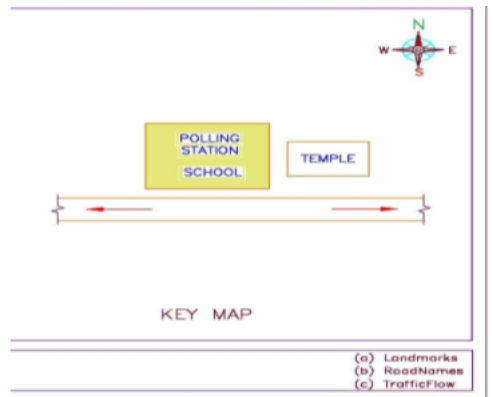

Cad View

Key MAP View