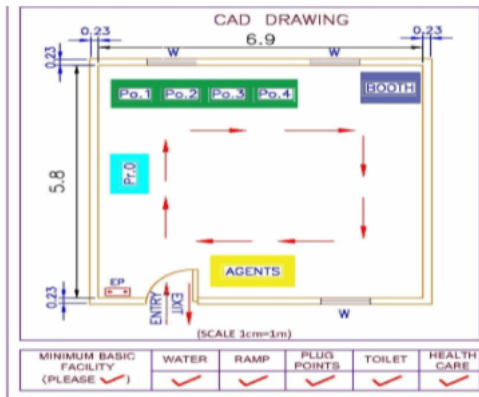

Cad View

Key MAP View