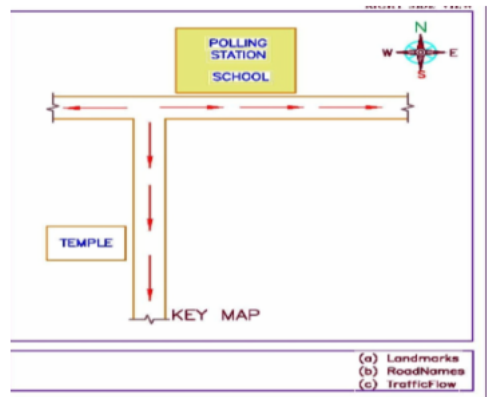

Cad View

Key MAP View