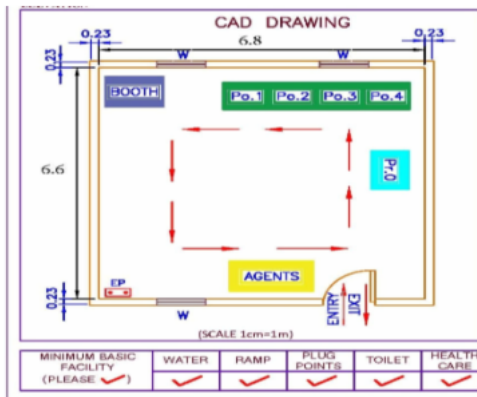

Cad View

Key MAP View