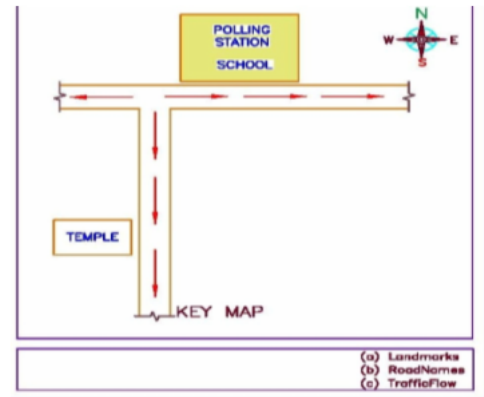

Key MAP View