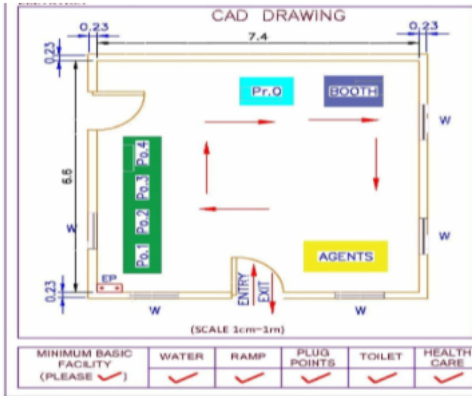

Cad View

Key MAP View