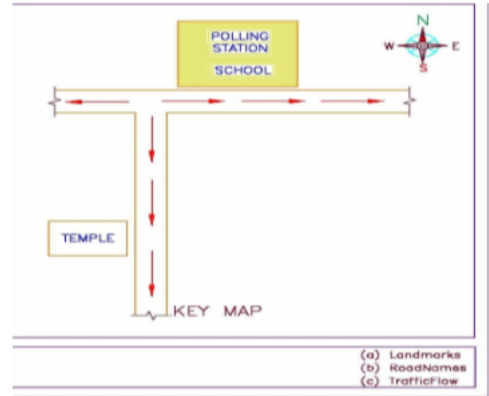

Cad View

Key MAP View