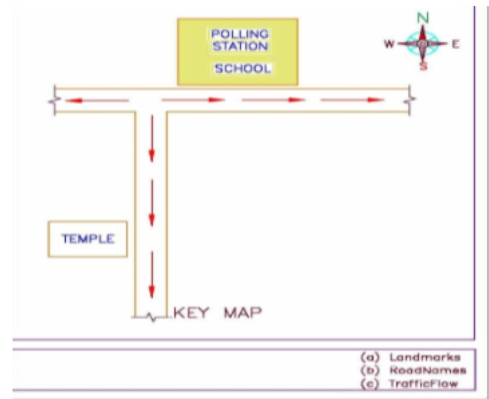

Cad View

Key MAP View