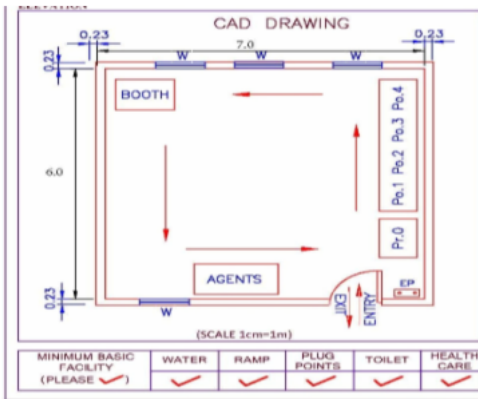

Cad View

Key MAP View