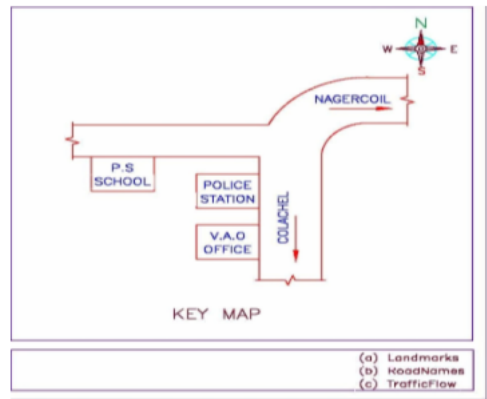

Cad View

Key MAP View